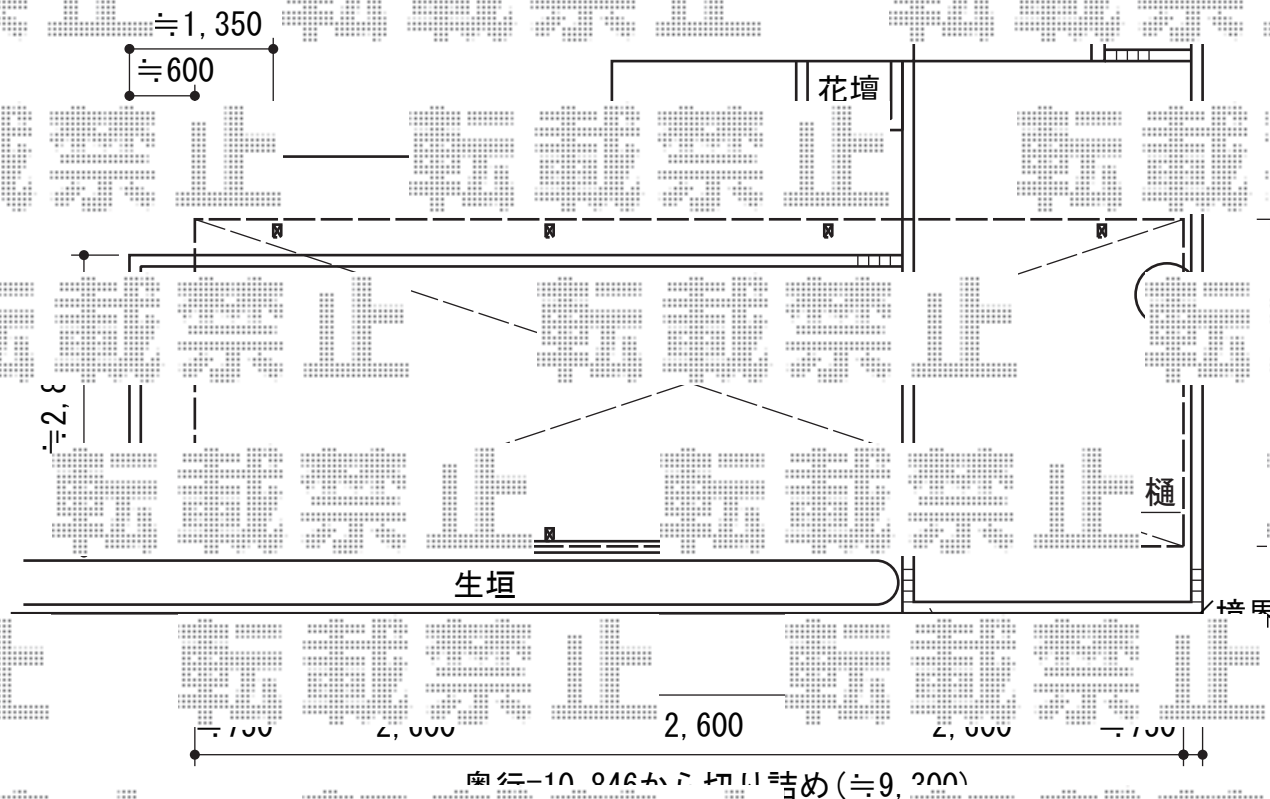

ジーポートneo Aタイプ 縦連棟 角柱仕様 標準鼻隠し 積雪～100cm対応

YKK AP ジーポートneo Aタイプ 縦連棟 角柱仕様 標準鼻隠し 積雪～100cm対応
 幅=3,111mm
 奥行=10,846mm
 色：プラチナステン
 屋根材：スチール折板（ペフ無）
 柱仕様：角柱8本/標準柱仕様（有効高 約2,355mm）
 横材：無し

現場状況や作図制限により概略図の内容と多少の違いが生じることがございます。
 施工時は、現場優先とさせて頂きたく思いますので、お立会い頂き、
 最終のご指示のほど、何卒、宜しくお願い致します。