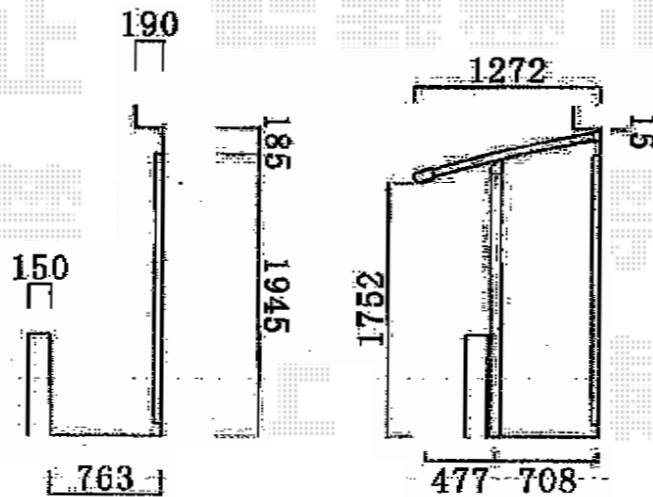

パワーアルファ L型 屋根タイプ 単体 積雪～30cm対応+吊下げ物干し 標準 ワイドタイプ 2本入

トステム パワーアルファ L型 屋根タイプ 単体 積雪～30cm対応
間口=関東間2.0間 (柱芯々3,650mm 屋根幅3,840mm)

出幅=4尺 (1,185mm)

色：ブロンズ

屋根材：ポリカーボネート (ブラウン)

柱仕様：柱奥行移動タイプ (柱2本)

施工方法：下止め仕様

柱固定部品仕様：コーナー用×2

トステム 吊下げ物干し 標準 ワイドタイプ 2本入

色：ブロンズ

数量：1セット

現場状況や作図制限により概略図の内容と多少の違いが生じることがございます。
施工時は、現場優先とさせて頂きたく思いますので、お立会い頂き、
最終のご指示のほど、何卒、宜しくお願い致します。

EX-SHOP
HTTP://WWW.EX-SHOP.NET

担当：都