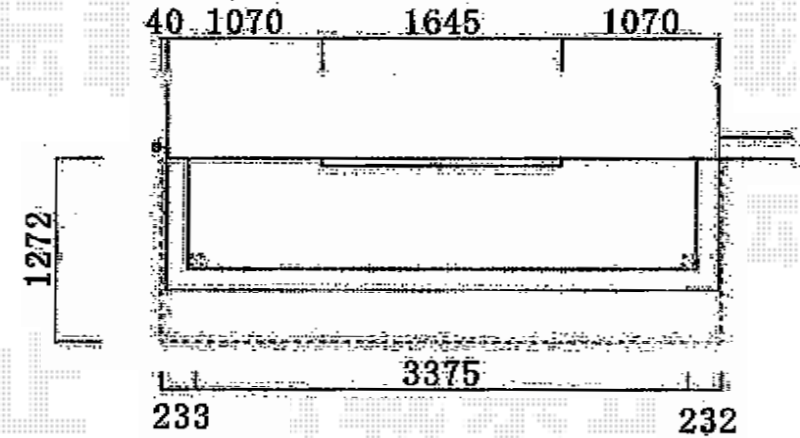

パワーアルファ L型 屋根タイプ 単体 積雪～30cm対応+吊下げ物干し 標準 ワイドタイプ 2本入

トステム パワーアルファ L型 屋根タイプ 単体 積雪～30cm対応
間口=関東間2.0間 (柱芯々3,650mm 屋根幅3,840mm)

出幅=4尺 (1,185mm)

色：ブロンズ

屋根材：ポリカーボネート (ブラウン)

柱仕様：柱奥行移動タイプ (柱2本)

施工方法：下止め仕様

柱固定部品仕様：コーナー用×2

トステム 吊下げ物干し 標準 ワイドタイプ 2本入

色：ブロンズ

数量：1セット

現場状況や作図制限により概略図の内容と多少の違いが生じることがございます。
施工時は、現場優先とさせて頂きたく思いますので、お立会い頂き、
最終のご指示のほど、何卒、宜しくお願い致します。

EX-SHOP
HTTP://WWW.EX-SHOP.NET

担当：都