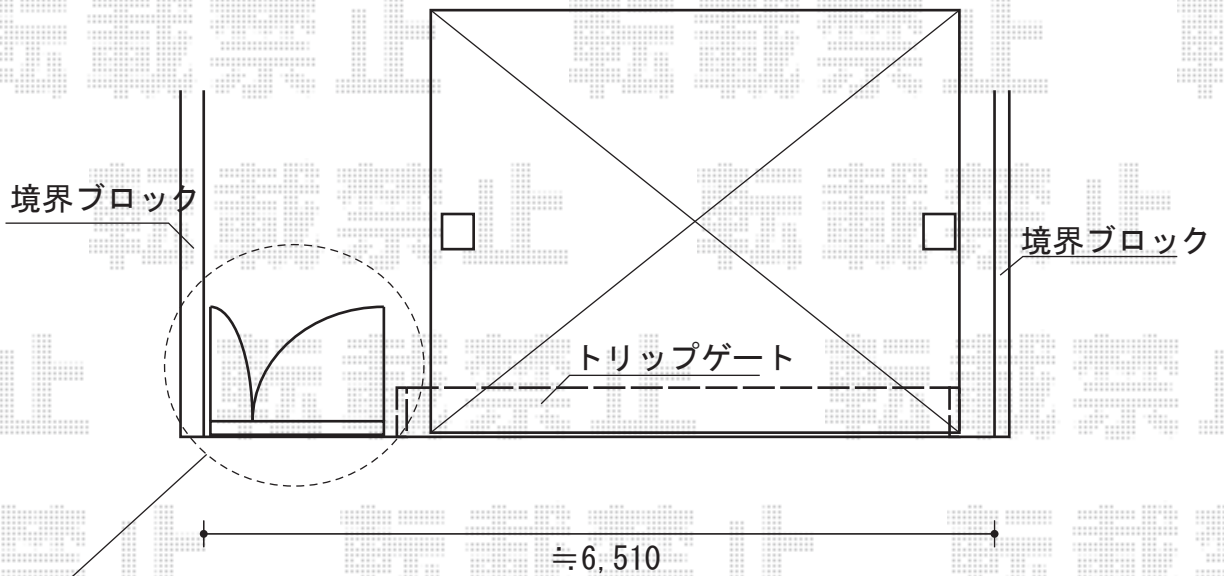

# トリップゲート ペットガード型 ノンレール 両開き

親子開き門扉を後に  
施工予定となっております。  
(本お見積りには含んでおりません。)

Value Select トリップゲート ペットガード型 ノンレール 両開き  
開口幅=5,097mm  
全幅=5,197mm  
たたみ幅=516×2mm  
高さ=1,200mm  
色：ステンカラー  
キャスター数：4箇所  
落棒数：3本

現場状況や作図制限により概略図の内容と多少の違いが生じることがございます。  
施工時は、現場優先とさせて頂きたく思いますので、お立会い頂き、  
最終のご指示のほど、何卒、宜しくお願い致します。