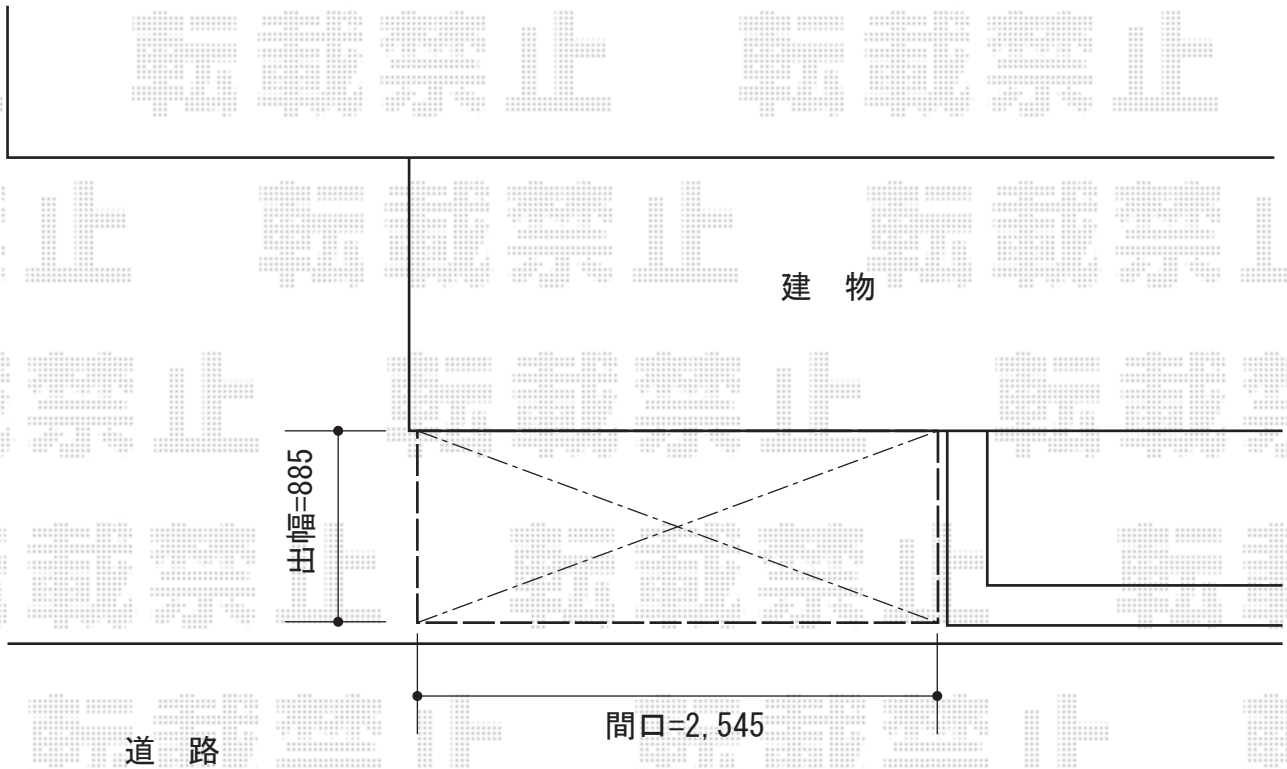

パワーアルファ F型 ルーフタイプ 単体 積雪～30cm対応

トステム パワーアルファ F型 ルーフタイプ 単体 積雪～30cm対応  
間口= メーター2,000 (柱芯々2,020mm 屋根幅2,545mm)  
出幅= 3尺 (885mm)  
色: シャイングレー  
屋根材: ポリカーボネート (ブルースモーク)  
柱仕様: 柱無しタイプ  
施工方法: 上止め仕様

現場状況や作図制限により概略図の内容と多少の違いが生じることがございます。  
施工時は、現場優先とさせて頂きたく思いますので、お立会い頂き、  
最終のご指示のほど、何卒、宜しくお願い致します。