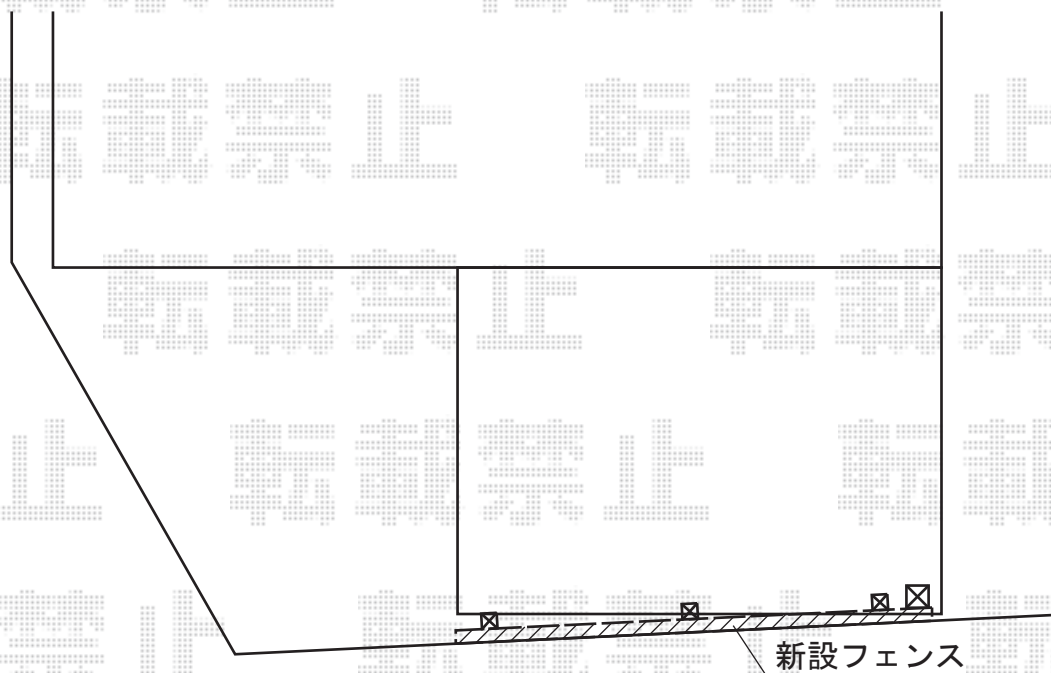

シャレオRP型フェンス・プリレオR3型フェンス フリーポールタイプ

TOEX シャレオRP型フェンス・プリレオR3型フェンス フリーポールタイプ
シャレオRP型本体1枚 (W×H) = (W1, 979.5mm×H800mm) × 2スパン
プリレオR3型本体1枚 (W×H) = (W1, 979.5mm×H800mm) × 2スパン
多段柱: T-20×3
部品: 上下ブラケット×3+中間ブラケット×3+継手セット×2
端部キャップ: 2セット
色: シヤイングレー