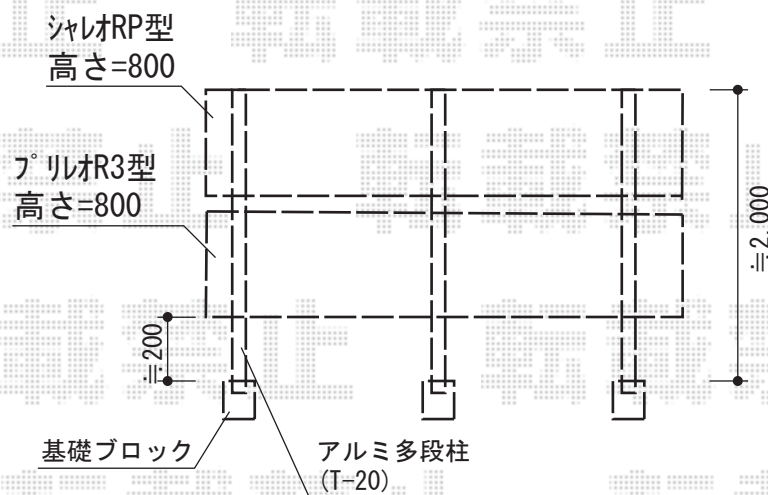

シャレオRP型フェンス・プリレオR3型フェンス フリーポールタイプ

TOEX シャレオRP型フェンス・プリレオR3型フェンス フリーポールタイプ
シャレオRP型本体1枚 (W×H) = (W1, 979.5mm×H800mm) × 2スパン
プリレオR3型本体1枚 (W×H) = (W1, 979.5mm×H800mm) × 2スパン
多段柱: T-20×3
部品: 上下ブラケット×3+中間ブラケット×3+継手セット×2
端部キャップ: 2セット
色: シヤイングレー

現場状況や作図制限により概略図の内容と多少の違いが生じることがございます。
施工時は、現場優先とさせていただきますので、お立会い頂き、
最終のご指示のほど、何卒、宜しくお願い致します。

EX-SHOP
HTTP://WWW.EX-SHOP.NET

担当: 越智