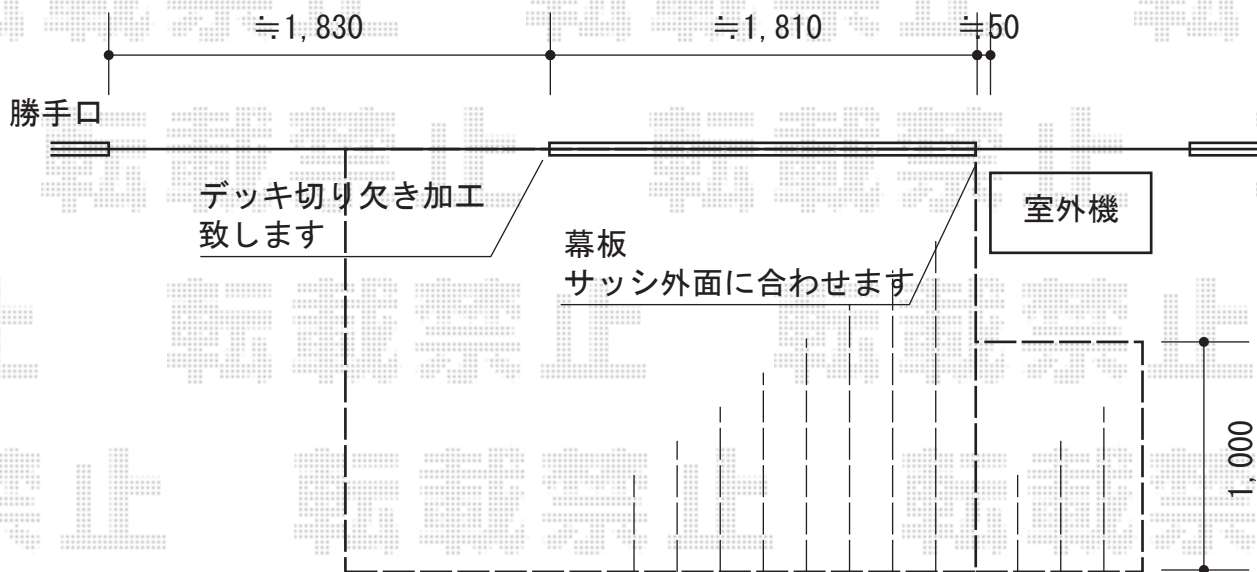

リコステージII 単体

トステム リコステージII 単体
 間口=1.5間 (2,760mm)
 出幅=6尺 (1,833mm)
 色：ダークグレー
 床板：標準(溝なし)/縦貼り
 幕板：幕板A (厚)
 束柱：束柱ロングB (850~1000mm)
 オプション：①ステップ3段

現場状況や作図制限により概略図の内容と多少の違いが生じることがございます。
 施工時は、現場優先とさせて頂きたく思いますので、お立会い頂き、
 最終のご指示のほど、何卒、宜しくお願い致します。