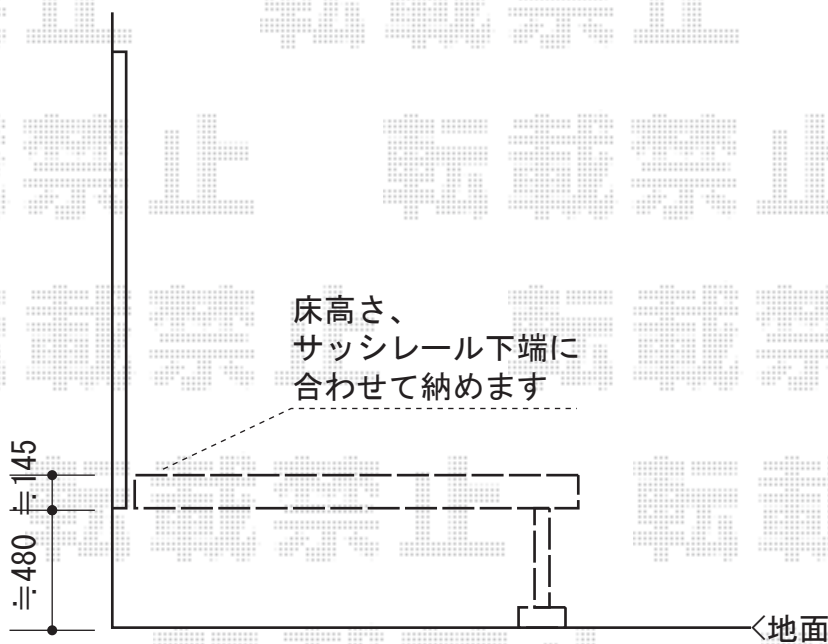

リコステージII 単体

トステム リコステージII 単体
 間口=1.5間 (2,760mm)
 出幅=6尺 (1,833mm)
 色：ダークグレー
 床板：標準(溝なし)/縦貼り
 幕板：幕板A (厚)
 束柱：束柱ロングB (850~1000mm)
 オプション：①ステップ3段

現場状況や作図制限により概略図の内容と多少の違いが生じることがございます。
 施工時は、現場優先とさせて頂きたく思いますので、お立会い頂き、
 最終のご指示のほど、何卒、宜しくお願い致します。