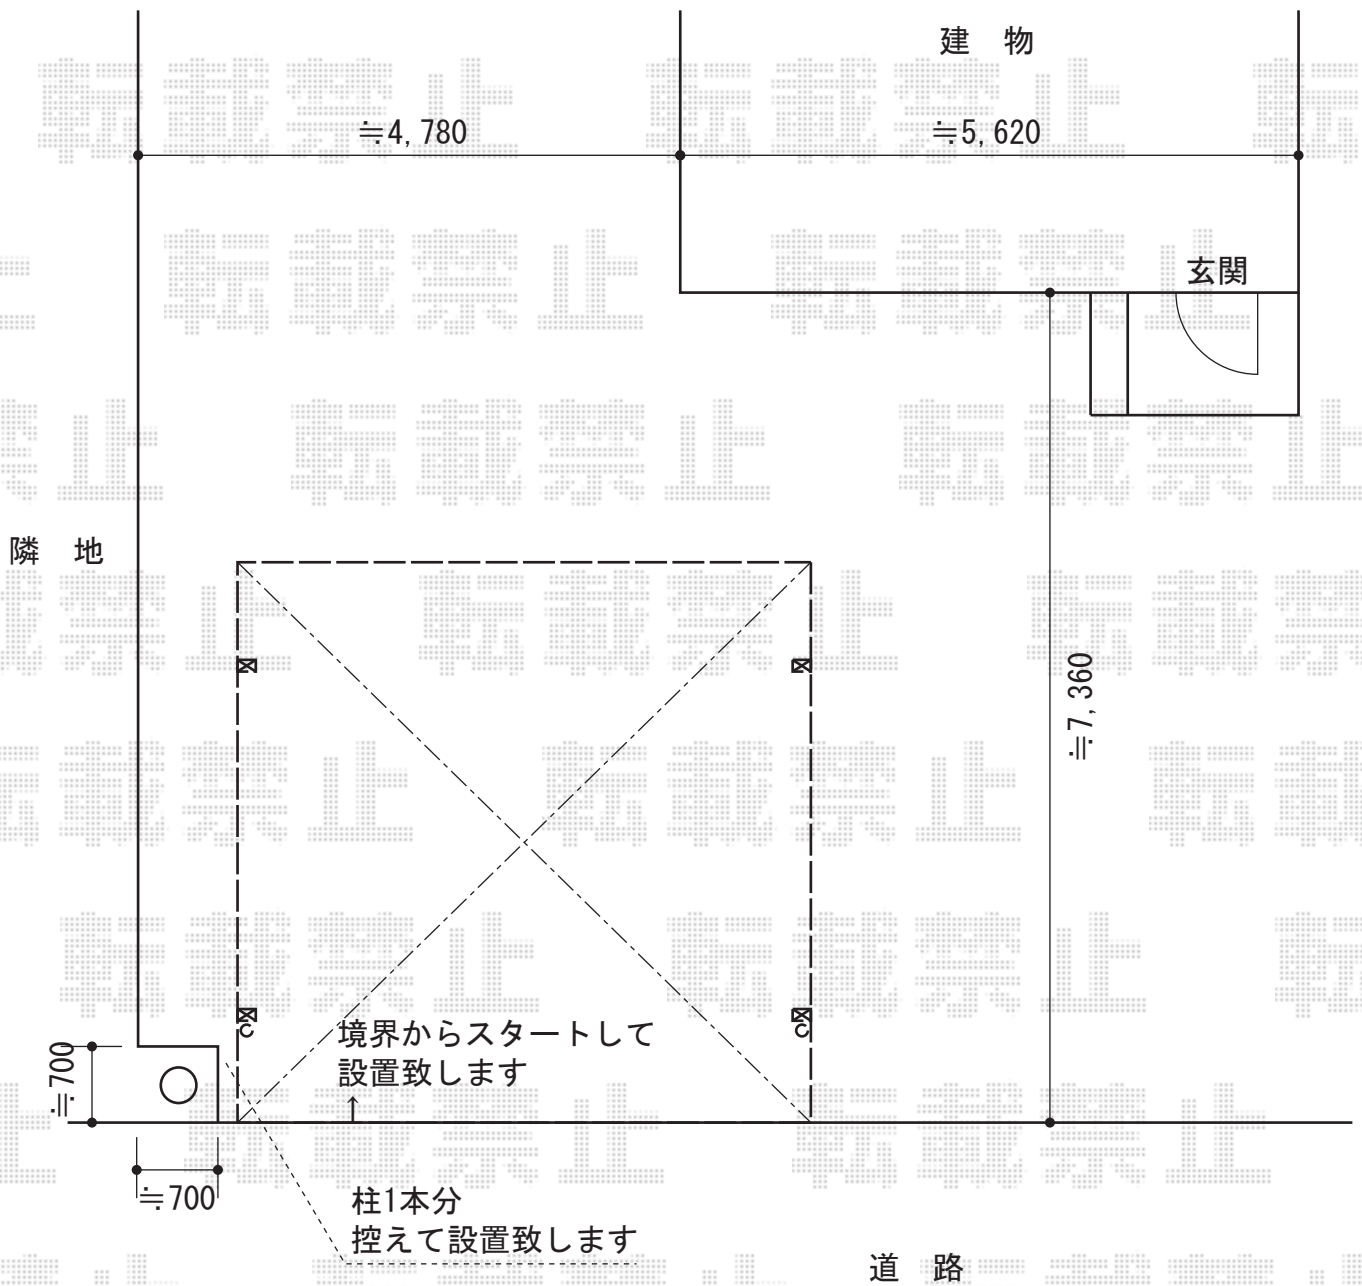

カーブポートシグマIII ワイド 積雪～30cm対応

トステム カーブポートシグマIII ワイド 積雪～30cm対応
幅=①5,140mm
奥行=4,980mm
色：シャイングレー
屋根材：ポリカーボネート（ブルースモーク）
柱仕様：ロング柱23仕様（有効高 約2,300mm）

現場状況や作図制限により概略図の内容と多少の違いが生じることがございます。
施工時は、現場優先とさせて頂きたく思いますので、お立会い頂き、
最終のご指示のほど、何卒、宜しくお願い致します。