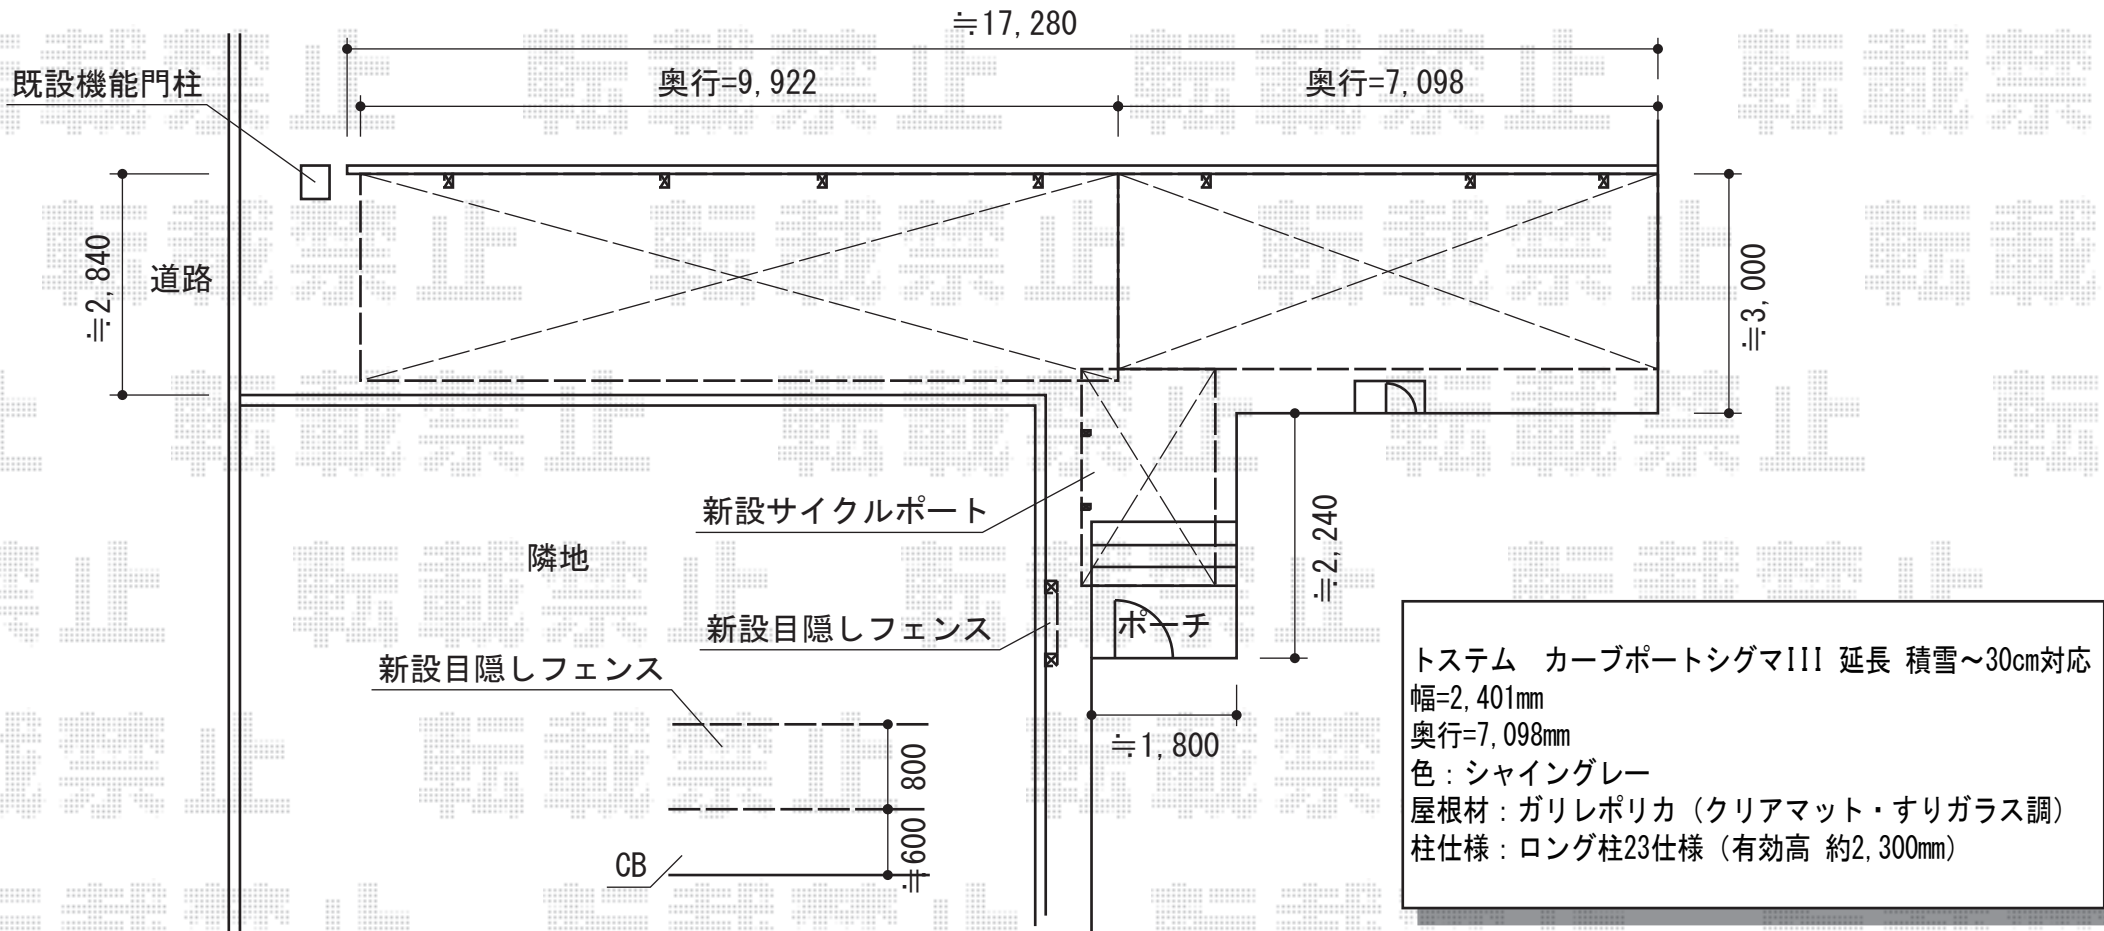

フェンス・サイクルポート・カーポート2点

TOEX サニーブリーズフェンスA型 間仕切りタイプ
 本体1枚 (W×H) = (1,000×800mm) (¥16,600) ×1枚
 端柱：T-8 (¥3,000) ×2本
 部品セット：端柱用 (¥900) ×1セット
 色：シャイングレー
 追加部材：追加加工用部材

トステム カーブポートシグマIII ミニ 積雪～20cm対応
 幅=1,801mm
 奥行=2,862mm
 色：シャイングレー
 屋根材：ガリレポリカ (クリアマット/すりガラス調)
 柱仕様：ロング柱23仕様 (有効高 約2,312mm)

トステム カーブポートシグマIII 延長 積雪～30cm対応
 幅=2,401mm
 奥行=7,098mm
 色：シャイングレー
 屋根材：ガリレポリカ (クリアマット・すりガラス調)
 柱仕様：ロング柱23仕様 (有効高 約2,300mm)

トステム カーブポートシグマIII 縦連棟 積雪～30cm対応
 幅=2,701mm
 奥行=9,922mm
 色：シャイングレー
 屋根材：ガリレポリカ (クリアマット・すりガラス調)
 柱仕様：ロング柱23仕様 (有効高 約2,300mm)