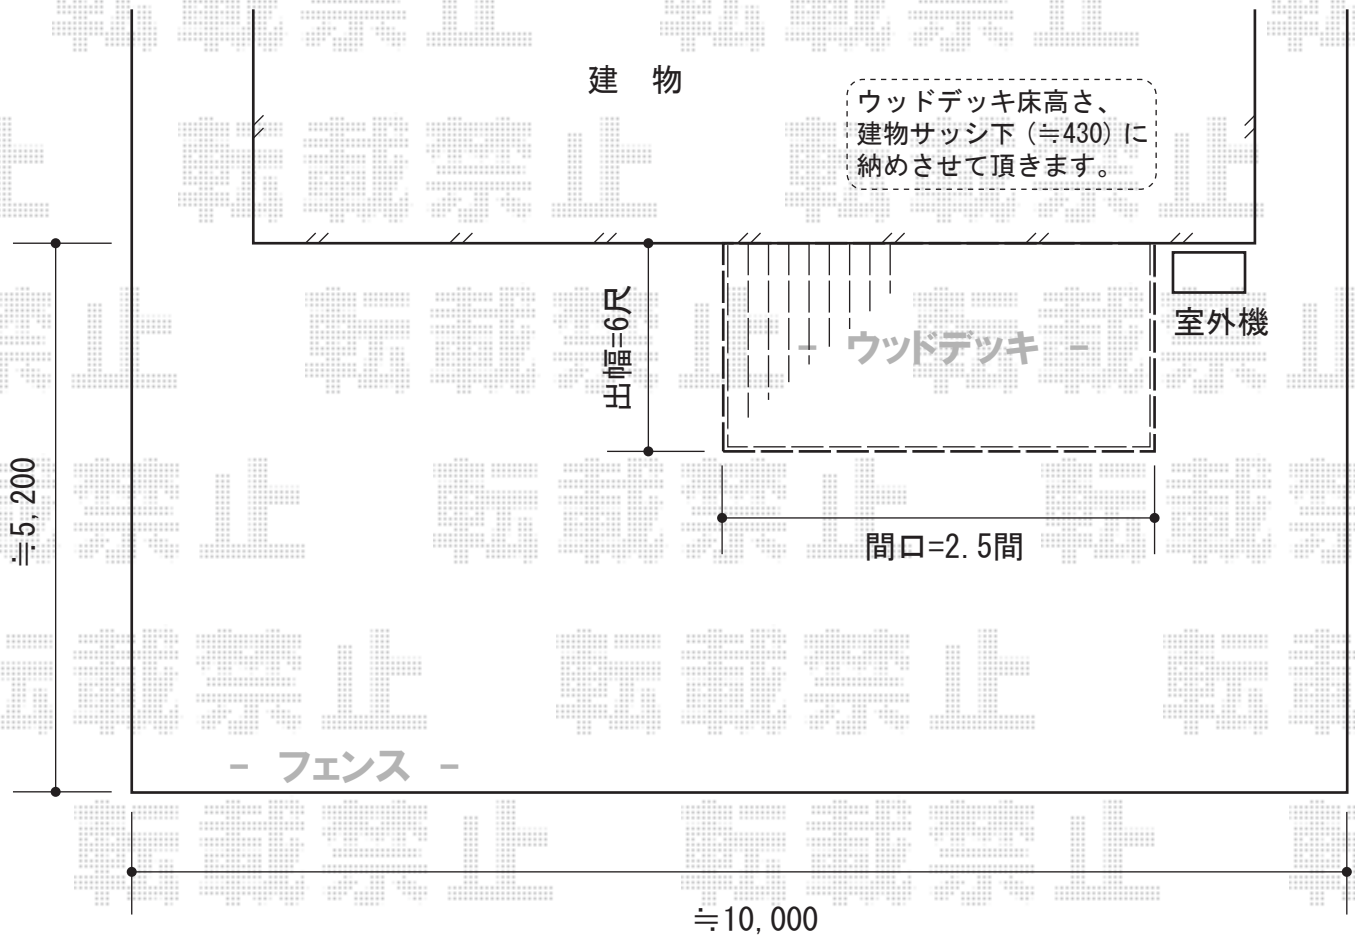

リコステージII 単体

トステム リコステージII 単体

間口=2.5間 (4,380mm)

出幅=6尺 (1,833mm)

色：ソフトブラウン

床板：標準(溝なし)/横貼り

幕板：幕板A(厚)

束柱：束柱A(550mm)

現場状況や作図制限により概略図の内容と多少の違いが生じることがございます。
施工時は、現場優先とさせていただきますので、お立会い頂き、
最終のご指示のほど、何卒、宜しくお願い致します。

EX-SHOP
HTTP://WWW.EX-SHOP.NET

担当：越智