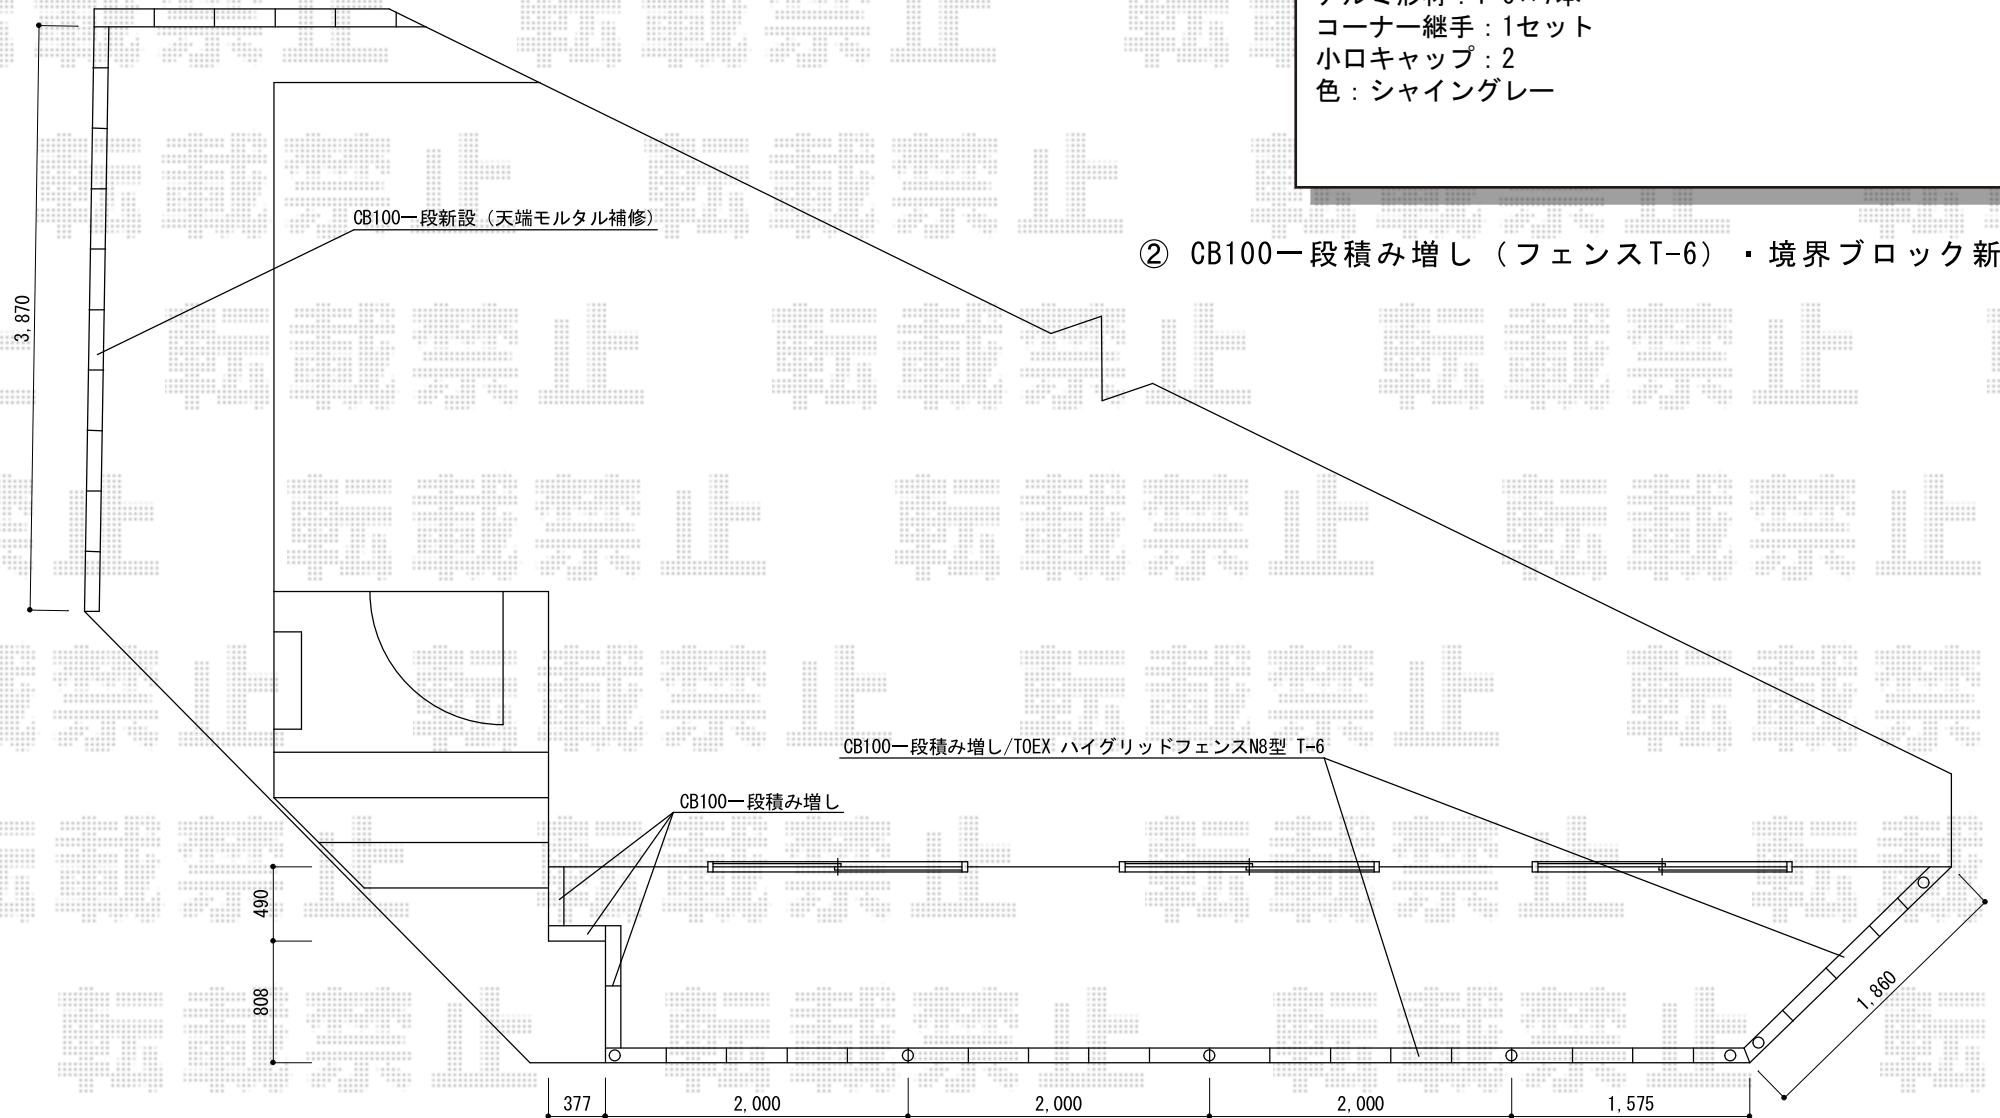

ハイグリッドフェンスN8型 フリーポールタイプ

TOEX ハイグリッドフェンスN8型 フリーポールタイプ
本体1枚 (W×H) = (2,000mm×600mm) ×5枚
アルミ型材 : T-6×7本
コーナー継手 : 1セット
小口キャップ : 2
色 : シヤイングレー

現場状況や作図制限により概略図の内容と多少の違いが生じることがございます。
施工時は、現場優先とさせて頂きたく思いますので、お立会い頂き、
最終のご指示のほど、何卒、宜しくお願い致します。