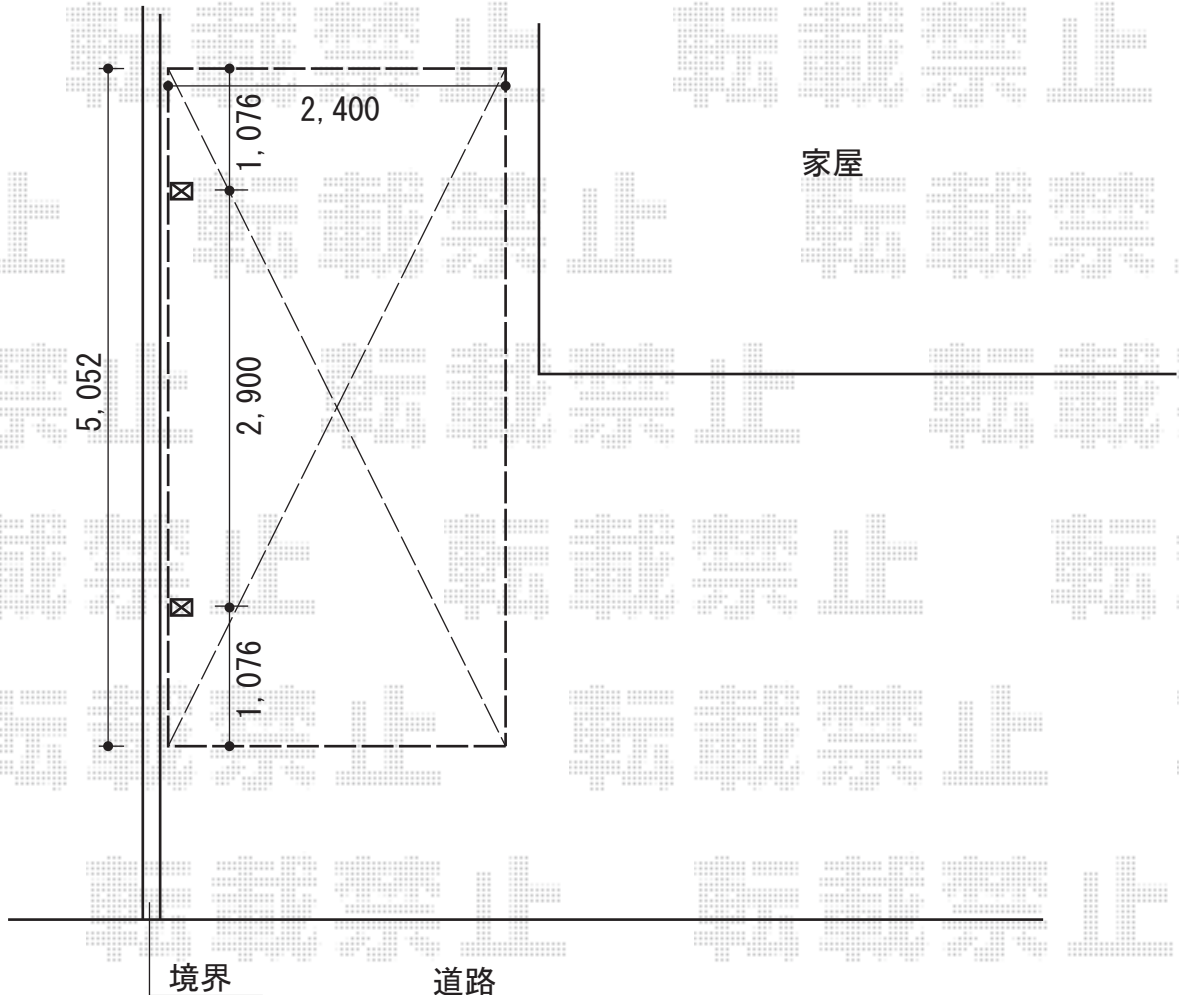

プレシオサポート 積雪～20cm対応

Value Select プレシオサポート 積雪～20cm対応

幅=2,400mm

奥行=5,052mm

色：グレースブラウン

屋根材：熱線遮断ポリカーボネート（スカイブルーマット調）

柱仕様：ハイルーフ柱仕様（有効高 約2,250mm）

現場状況や作図制限により概略図の内容と多少の違いが生じることがございます。
施工時は、現場優先とさせて頂きたく思いますので、お立会い頂き、
最終のご指示のほど、何卒、宜しくお願い致します。