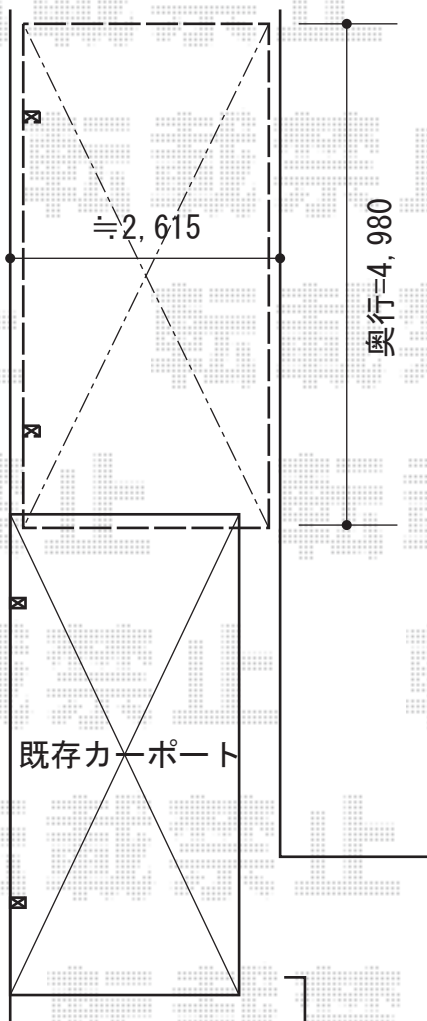

# カーポート・カーゲート

トステム カーブポートシグマIII 積雪~30cm対応

幅=2,551mm

奥行=4,980mm

色：ブロンズ

屋根材：ポリカーボネート（ブルースモーク）

柱仕様：ロング柱23仕様（有効高 約2,300mm）

Value Select トリップゲート PA型 ノンレール 片開き

開口幅=2,908mm

全幅=3,008mm

たたみ幅=323mm

高さ=1,182mm

色：ブロンズ

キャスター数：2箇所

落棒数：2本

現場状況や作図制限により概略図の内容と多少の違いが生じることがございます。  
施工時は、現場優先とさせて頂きたく思いますので、お立会い頂き、  
最終のご指示のほど、何卒、宜しくお願い致します。