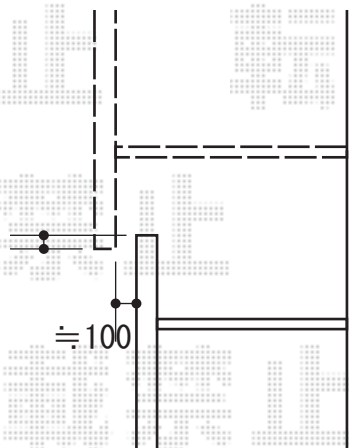

# カーポート・カーゲート

トステム カーブポートシグマIII 積雪~30cm対応

幅=2,551mm

奥行=4,980mm

色：ブロンズ

屋根材：ポリカーボネート（ブルースモーク）

柱仕様：ロング柱23仕様（有効高 約2,300mm）

Value Select トリップゲート PA型 ノンレール 片開き

開口幅=2,908mm

全幅=3,008mm

たたみ幅=323mm

高さ=1,182mm

色：ブロンズ

キャスター数：2箇所

落棒数：2本

現場状況や作図制限により概略図の内容と多少の違いが生じることがございます。  
施工時は、現場優先とさせて頂きたく思いますので、お立会い頂き、  
最終のご指示のほど、何卒、宜しくお願い致します。