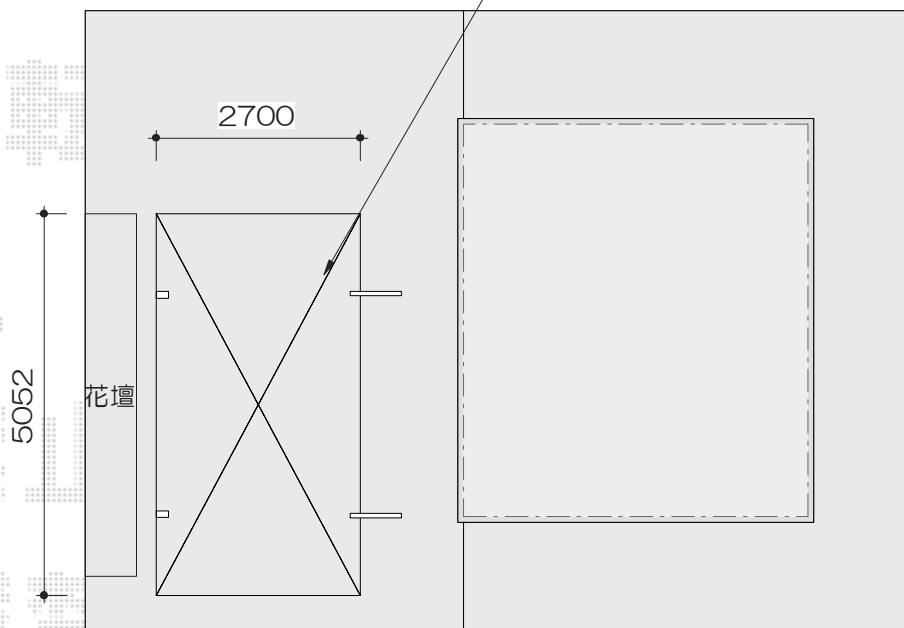

## レイナポート 積雪～20cm対応

カーポート：YKK AP レイナポート\_基本 5127  
サポート柱

YKK AP レイナポート 積雪～20cm対応

幅=2,700mm

奥行=5,052mm

色：プラチナステン

屋根材：ポリカーボネート（トーマイマット/すりガラス調）

柱仕様：標準柱仕様（有効高 約2,000mm）