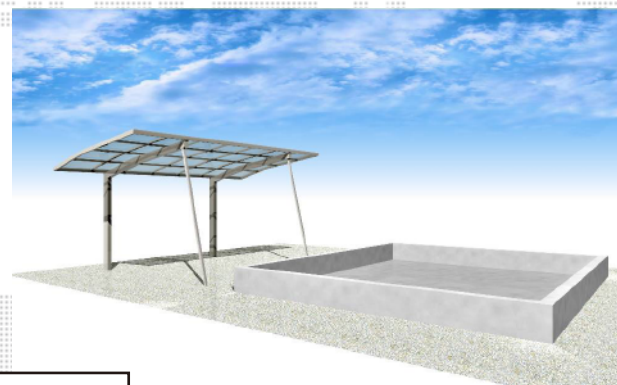

## レイナポート 積雪～20cm対応

カーポート：YKK AP レイナポート\_基本 5127  
サポート柱

YKK AP レイナポート 積雪～20cm対応

幅=2,700mm

奥行=5,052mm

色：プラチナステン

屋根材：ポリカーボネート（トーマイマット/すりガラス調）

柱仕様：標準柱仕様（有効高 約2,000mm）