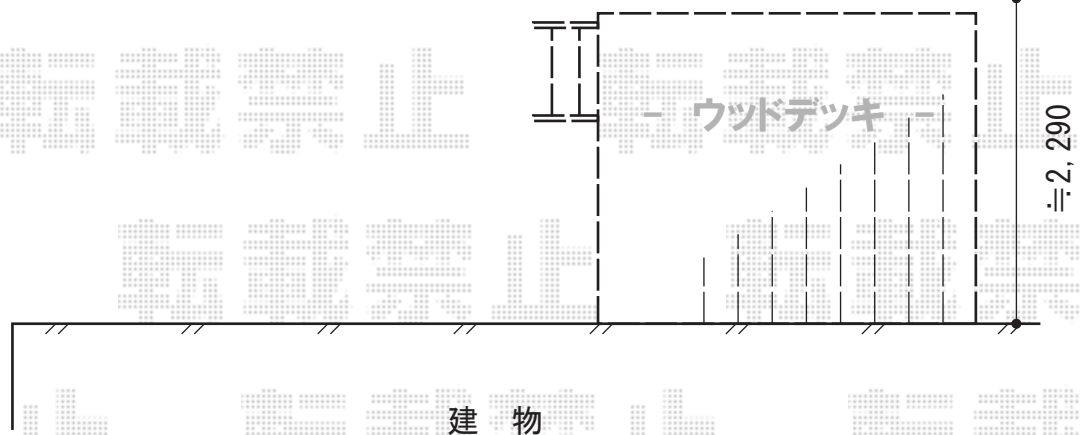

既存ブロック

YKK AP リウッドデッキ200 単体

間口=1.5間 (2,651mm)

出幅=7尺 (2,120mm)

色：ナチュラルブラウン

床板：縦貼り

束柱：Hタイプ (600~700mm) / 束柱色：カームブラック

オプション：ステップHタイプ 2段

TOEX ローシエン門扉2型 両開き 75角柱使用

扉1枚 (W×H) = (W800mm×H1,050mm)

色：ロレアルグレー

錠：ローシエンA錠

開き：内開き

現場状況や作図制限により概略図の内容と多少の違いが生じることがございます。
施工時は、現場優先とさせて頂きたく思いますので、お立会い頂き、
最終のご指示のほど、何卒、宜しくお願い致します。

EX-SHOP

[HTTP://WWW.EX-SHOP.NET](http://www.ex-shop.net)