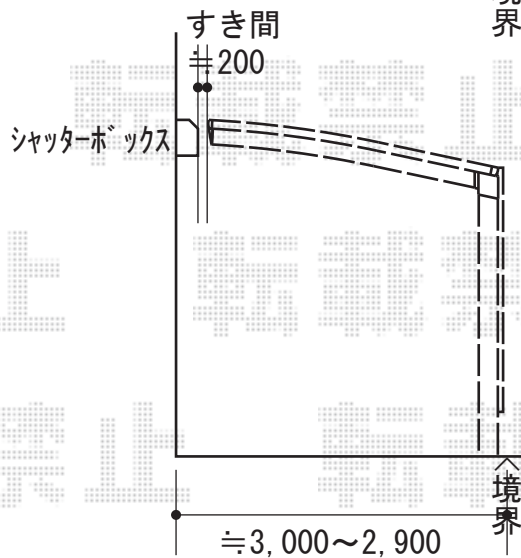

サイドパネル取付け

YKK AP レイナポート 縦連棟 積雪~20cm対応
 幅=2,550mm
 奥行=10,760mm
 色：プラチナステン
 屋根材：ポリカーボネート（トーマイマツ）
 柱仕様：ハイルーフ柱仕様（有効高 約2,355mm）

YKK AP サイドパネル
 奥行サイズ：長さ54用
 高さ=2,073mm
 色：プラチナステン
 パネル材：ポリカーボネート（トーマイマツ）

TOEX ファンクションユニット ウィルモダンスリム
 柱セット：サイン照明付き
 ポスト：スリム縦型ポスト（錠無し）【マイルドブラック】
 サイン：ガラスサイン（クリア）/パターン集選択タイプ
 照明部材：DC12V内蔵トランス電源
 GBウォール枠材セット2列用【柿渋】
 □145ガラスブロック8個入（イブキ）

ガラスブロックLED照明

現場状況や作図制限により概略図の内容と多少の違いが生じることがございます。
 施工時は、現場優先とさせていただきますので、お立会い頂き、
 最終のご指示のほど、何卒、宜しくお願い致します。

EX-SHOP
 HTTP://WWW.EX-SHOP.NET

担当：都