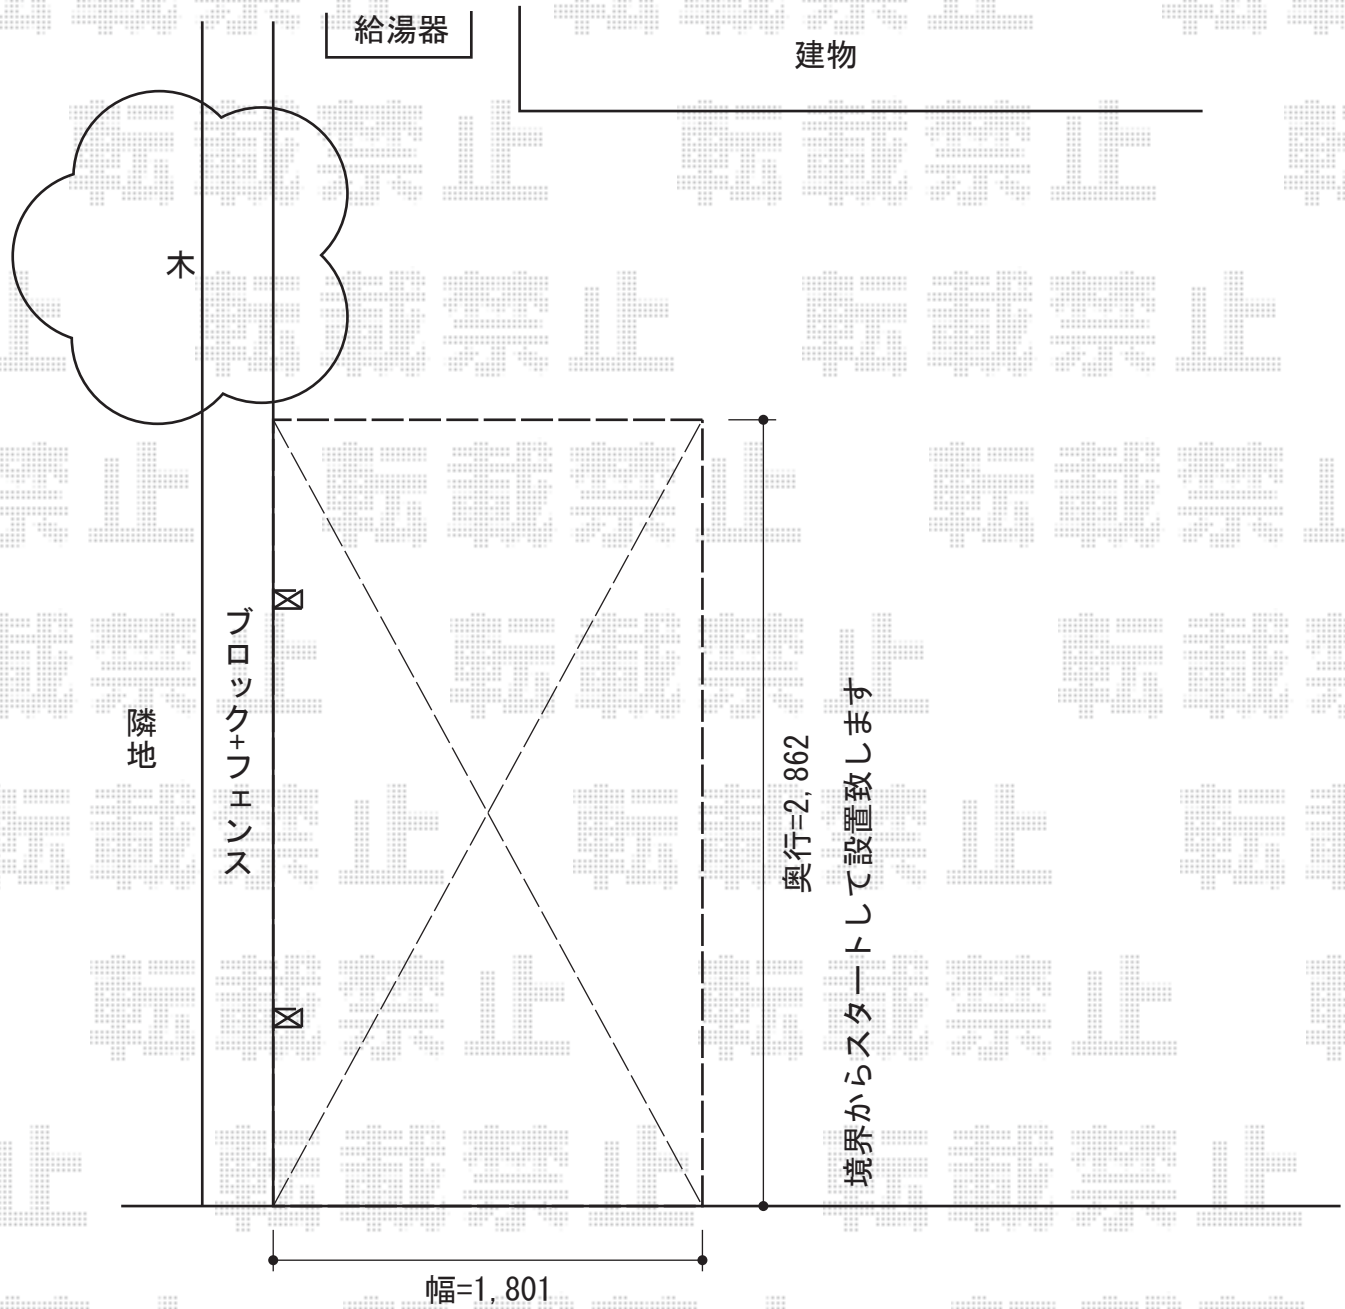

カーブポートシグマIII ミニ 積雪～20cm対応

トステム カーブポートシグマIII ミニ 積雪～20cm対応
幅=1,801mm
奥行=2,862 mm
色：シャイングレー
屋根材：ポリカーボネート（ブルースモーク）
柱仕様：標準柱仕様（有効高 約1,812mm）

現場状況や作図制限により概略図の内容と多少の違いが生じることがございます。
施工時は、現場優先とさせて頂きたく思いますので、お立会い頂き、
最終のご指示のほど、何卒、宜しくお願い致します。