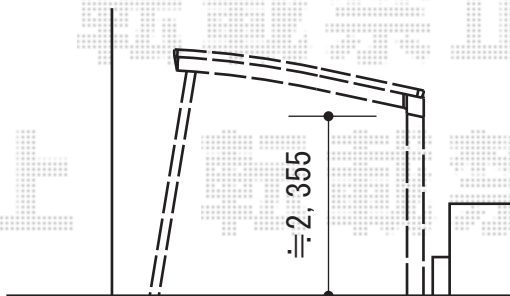

# レイナポート 積雪~20cm対応

YKK AP レイナポート 積雪~20cm対応

幅=3,000mm

奥行=5,768mm

色：プラチナステン

屋根材：熱線遮断ポリカーボネート（アースブルーマット調）

柱仕様：ハイルーフ柱仕様（有効高 約2,355mm）

YKK AP 着脱式サポート 2本入り