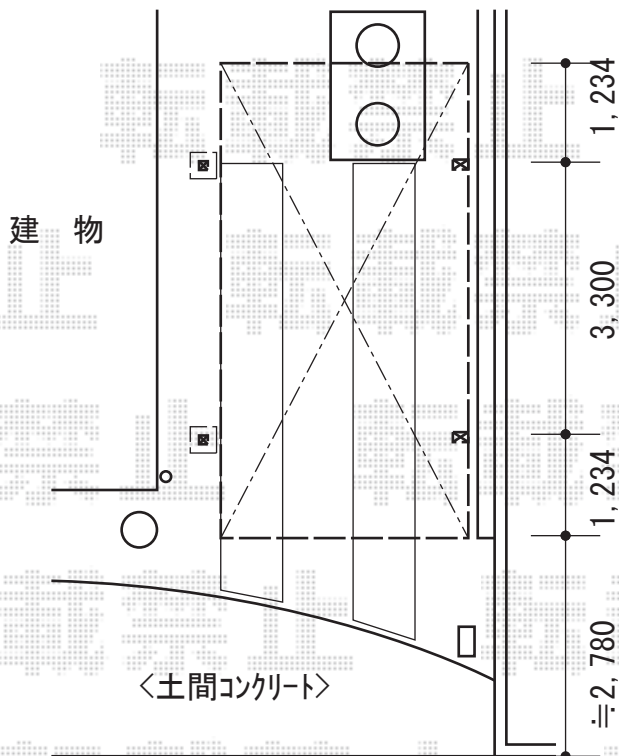

# レイナポート 積雪~20cm対応

YKK AP レイナポート 積雪~20cm対応

幅=3,000mm

奥行=5,768mm

色：プラチナステン

屋根材：熱線遮断ポリカーボネート（アースブルーマット調）

柱仕様：ハイルーフ柱仕様（有効高 約2,355mm）

YKK AP 着脱式サポート 2本入り

色：プラチナステン

現場状況や作図制限により概略図の内容と多少の違いが生じることがございます。  
施工時は、現場優先とさせて頂きたく思いますので、お立会い頂き、  
最終のご指示のほど、何卒、宜しくお願い致します。

EX-SHOP  
HTTP://WWW.EX-SHOP.NET

担当：本田

全ての著作権は、エクスショップに帰属します。当社とのお取引目的外の使用・複製・転載禁止となっております。