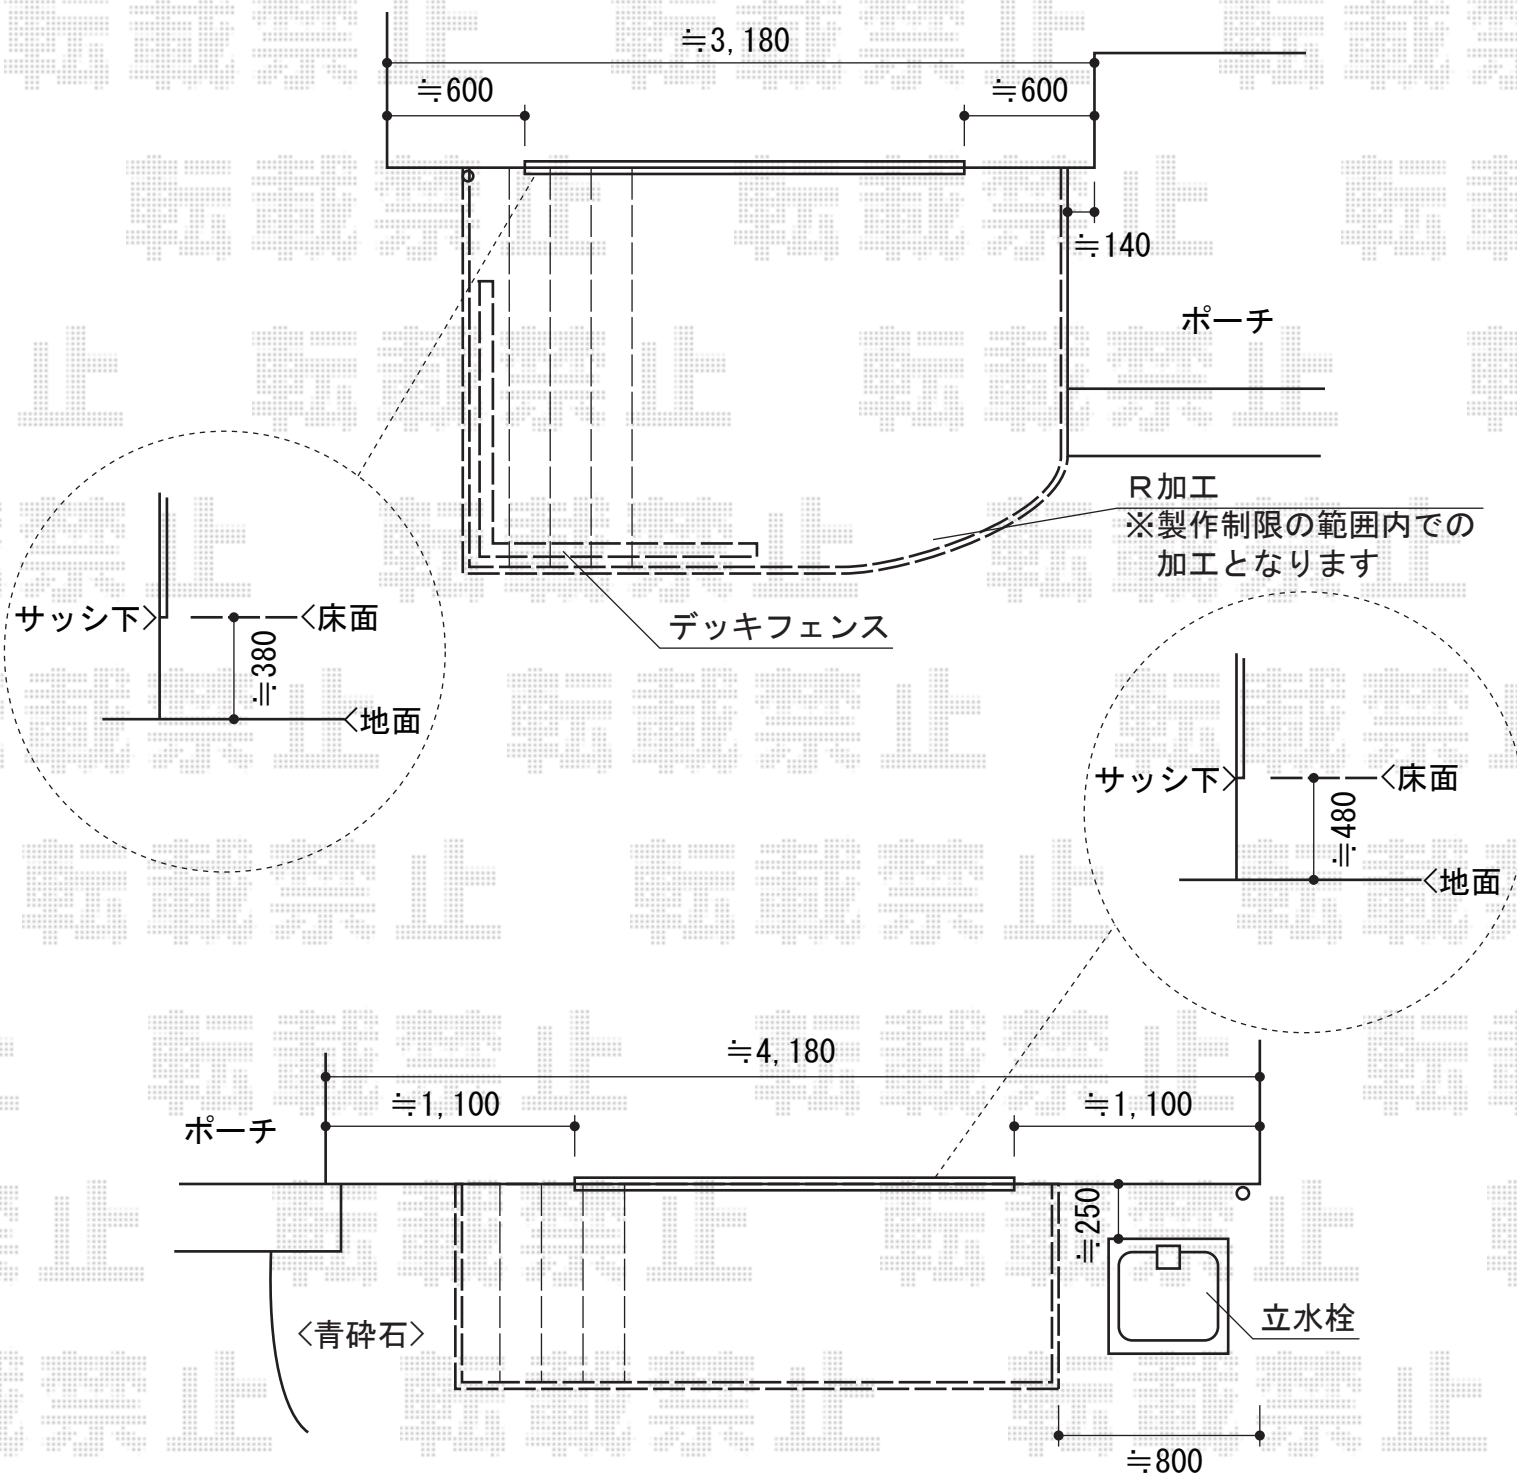

リコステージII 2点

トステム 【西側】リコステージII 異型
間口=1.5間 (2,720mm) 出幅=6尺 (1,813mm)
色：ダークブラウン床板：標準(溝なし)/縦貼り
幕板：幕板B (薄) 束柱：束柱A (550mm)
追加部材：アール加工用部材一式

トステム 【東側】リコステージII
間口=1.5間 (2,720mm) 出幅=3尺 (913mm)
色：ダークブラウン床板：標準(溝なし)/縦貼り
幕板：幕板B (薄) 束柱：束柱A (550mm)