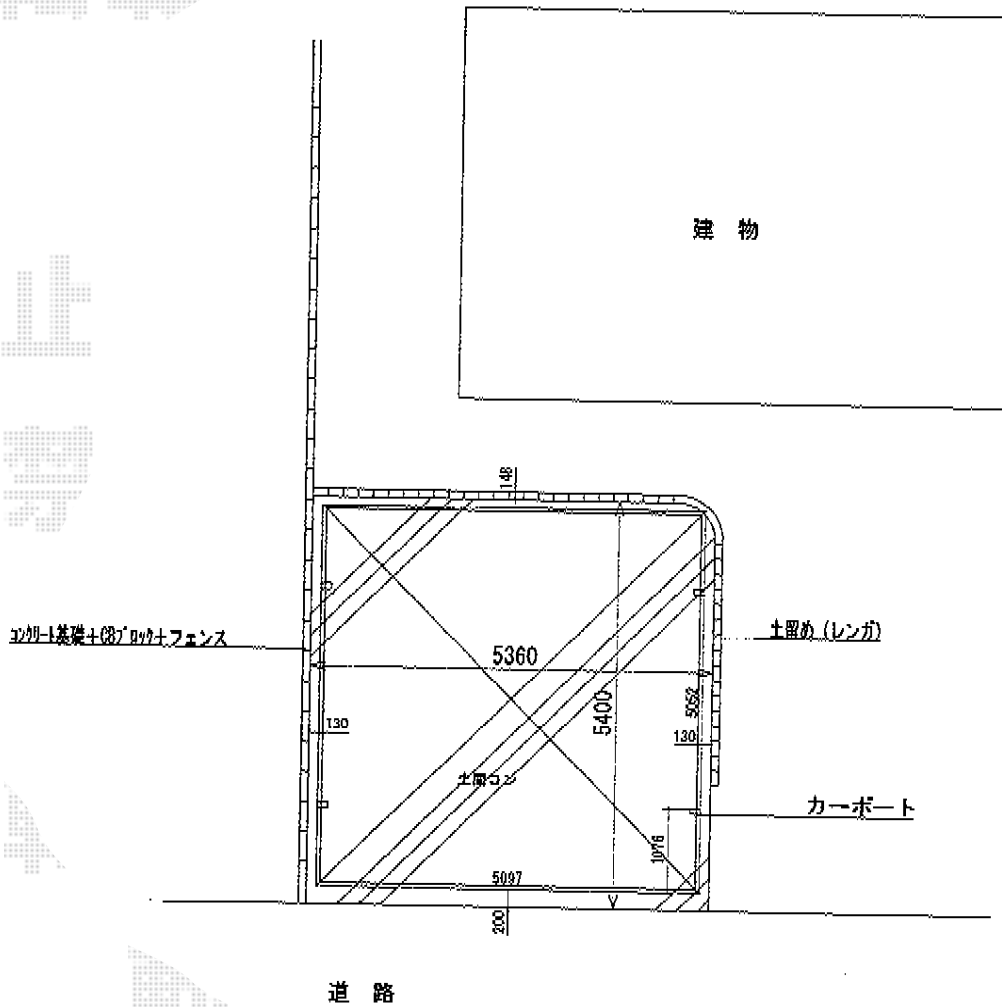

カーポートシグマIII ワイド 積雪～30cm対応

現場状況や作図制限により概略図の内容と多少の違いが生じることがございます。
施工時は、現場優先とさせて頂きたく思いますので、お立会い頂き、
最終のご指示のほど、何卒、宜しくお願い致します。

EX-SHOP
HTTP://WWW.EX-SHOP.NET
担当：本田