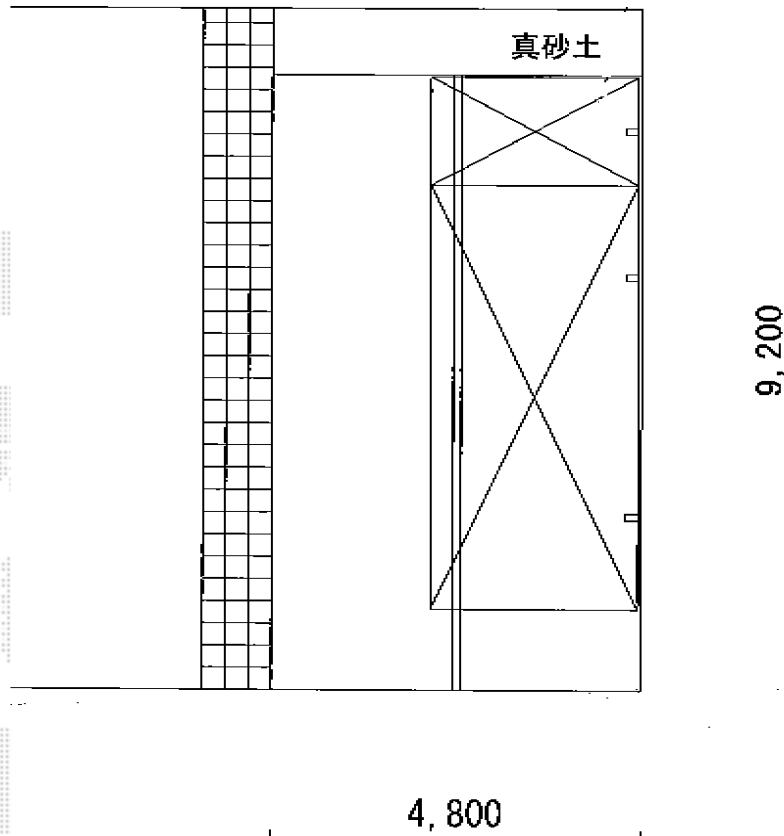

アーキフィット 延長 積雪～20cm対応

TOEX アーキフィット 延長 積雪～20cm対応

幅=2,700mm

奥行=7,138mm

色：ブラック

屋根材：ポリカーボネート（クリアマット・すりガラス調）

柱仕様：標準柱仕様（有効高 約2,209mm）

現場状況や作図制限により概略図の内容と多少の違いが生じることがございます。
施工時は、現場優先とさせて頂きたく思いますので、お立会い頂き、
最終のご指示のほど、何卒、宜しくお願い致します。