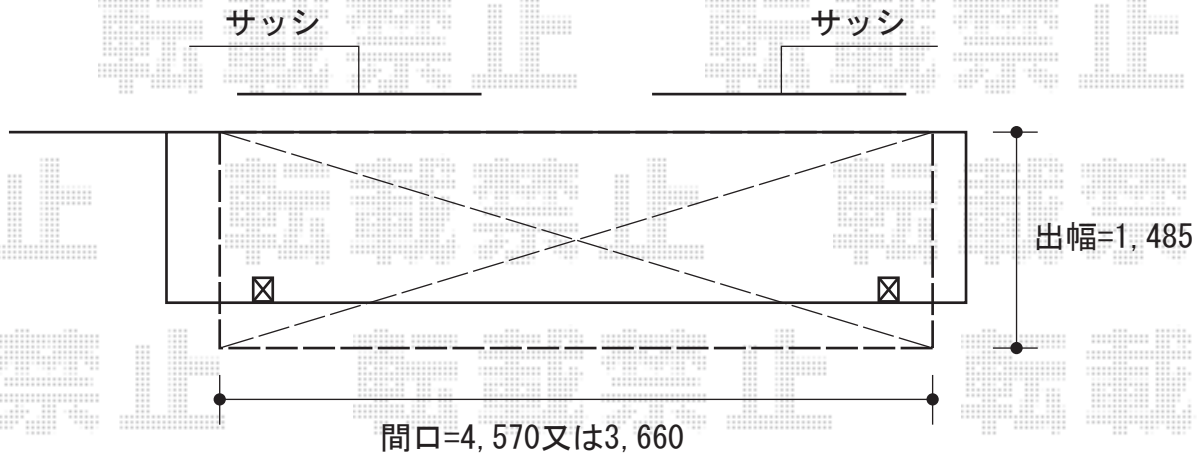

ライザーテラスII R型 屋根タイプ 単体 積雪～20cm対応

トステム ライザーテラスII R型 屋根タイプ 単体 積雪～20cm対応  
間口=関東間2.5間通し又は2.0間  
出幅=5尺 (1,485mm)  
色：ホワイト  
屋根材：ポリカーボネート (ブラウン)  
柱仕様：柱奥行移動タイプ (柱2本)  
施工方法：上止め仕様  
柱固定部品仕様：中間用×2

トステム 吊り下げ物干し 標準2本入 ワイドタイプ  
色：ホワイト  
数量：1セット