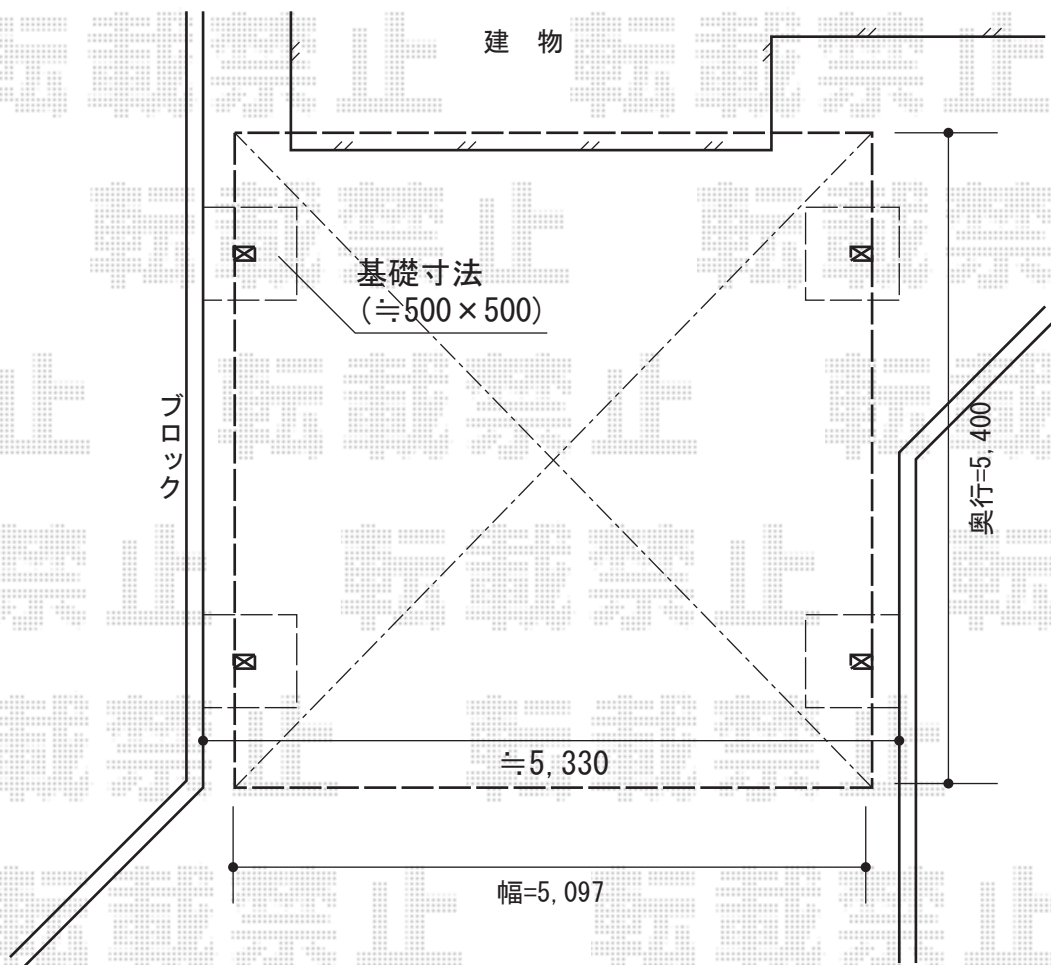

レイナツインポート 積雪～20cm対応

YKK AP レйнаツインポート 積雪～20cm対応

幅=5,392mm

奥行=5,400mm

色：プラチナステン

屋根材：熱線遮断ポリカーボネート(トーマイマット)

柱仕様：ハイルーフ柱仕様(有効高 約2,355mm)

現場状況や作図制限により概略図の内容と多少の違いが生じることがございます。