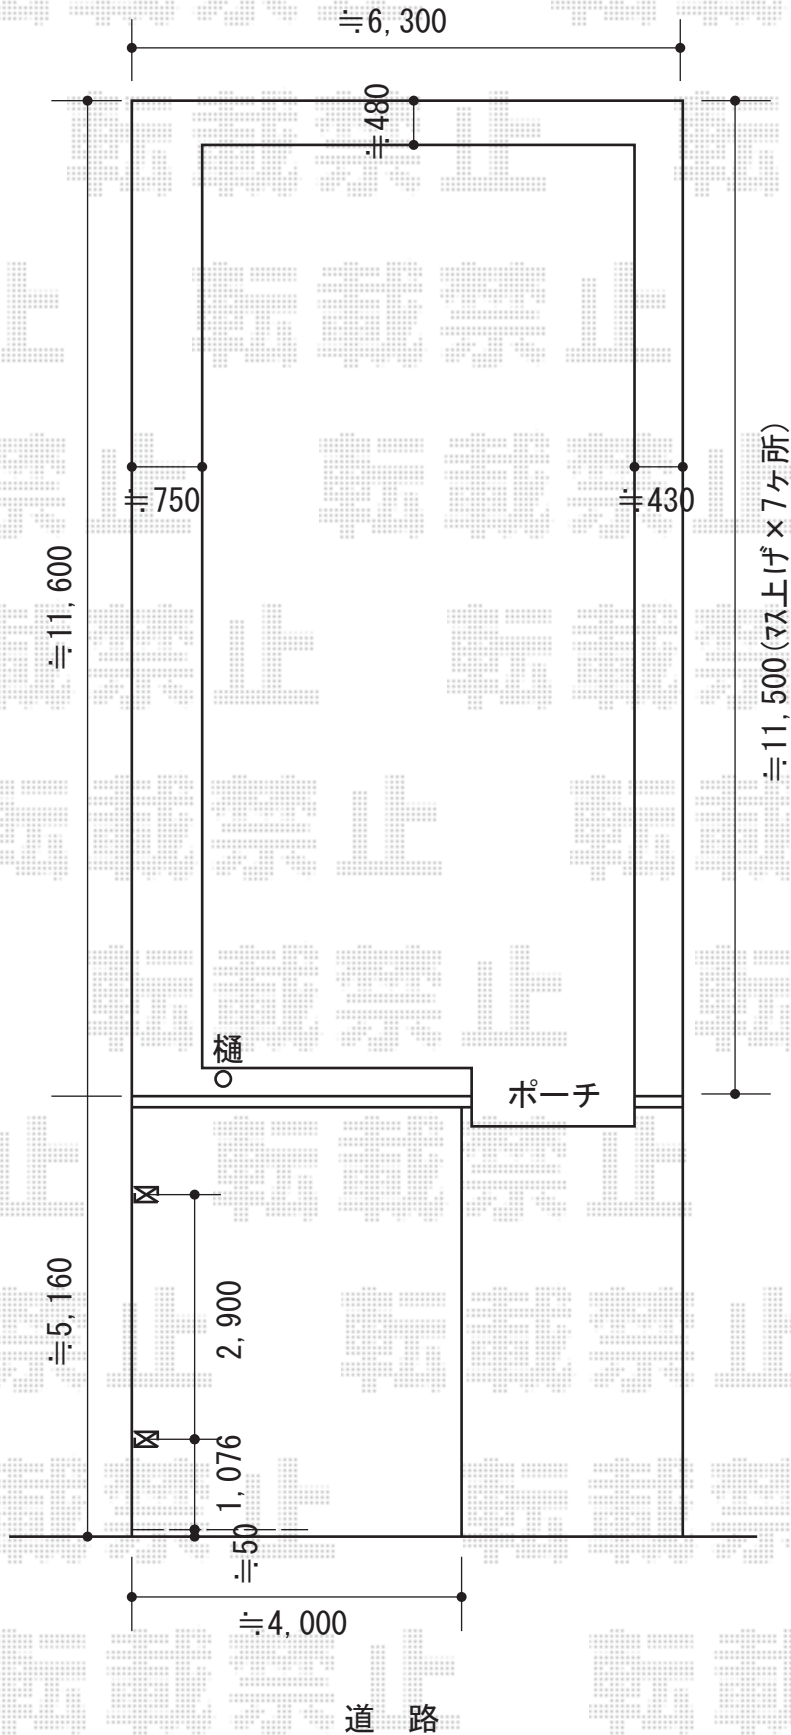

レイナポート 積雪～20cm対応

YKK AP レйнаポート 積雪～20cm対応

幅=2,700mm

奥行=5,052mm

色：プラチナステン

屋根材：ポリカーボネート（トーマイマット）

柱仕様：ハイルーフ柱仕様（有効高 約2,355mm）

現場状況や作図制限により概略図の内容と多少の違いが生じることがございます。
施工時は、現場優先とさせて頂きたく思いますので、お立会い頂き、
最終のご指示のほど、何卒、宜しくお願い致します。