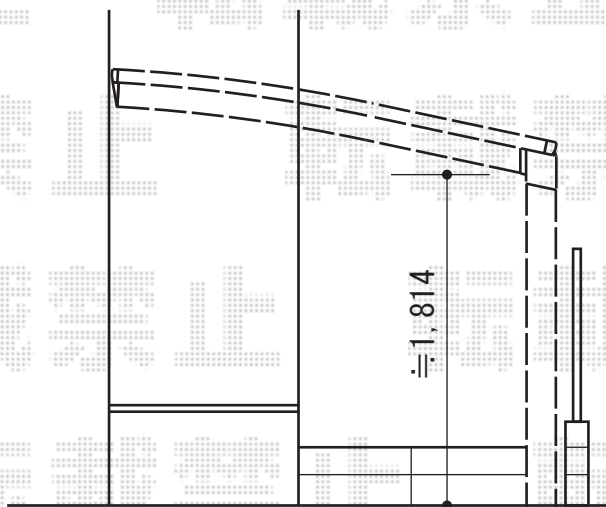

YKK AP レイナポート ミニ

幅=2,100mm

奥行=2,188mm

色：ホワイト

屋根材：ポリカーボネート（トーマイマツ/すりガラス調）

柱仕様：標準柱仕様（有効高 約1,814mm）

現場状況や作図制限により概略図の内容と多少の違いが生じることがございます。  
施工時は、現場優先とさせていただきますので、お立会い頂き、  
最終のご指示のほど、何卒、宜しくお願い致します。

EX-SHOP  
HTTP://WWW.EX-SHOP.NET