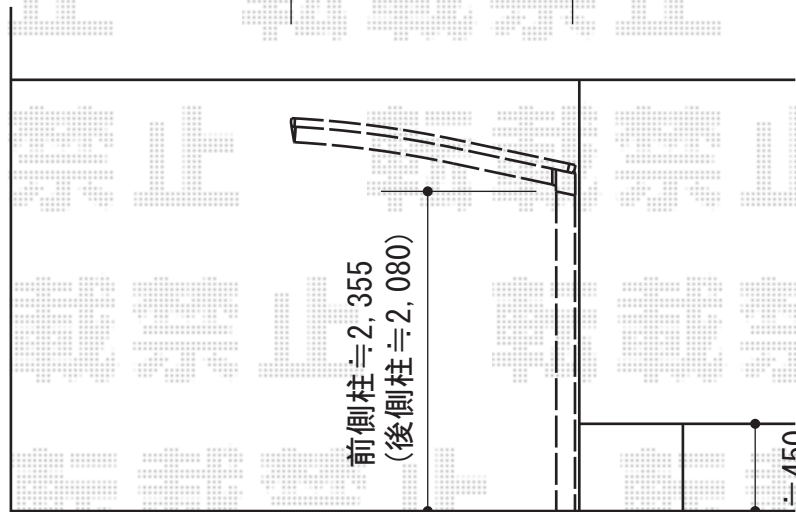

レイナポート 積雪～20cm対応

YKK AP レイナポート 積雪～20cm対応
幅=2,700mm
奥行=5,052mm
色：プラチナステン
屋根材：ポリカーボネート（トーマイマット）
柱仕様：ハイルーフ柱仕様（有効高 約2,355mm）

現場状況や作図制限により概略図の内容と多少の違いが生じることがございます。
施工時は、現場優先とさせていただきますので、お立会い頂き、
最終のご指示のほど、何卒、宜しくお願い致します。