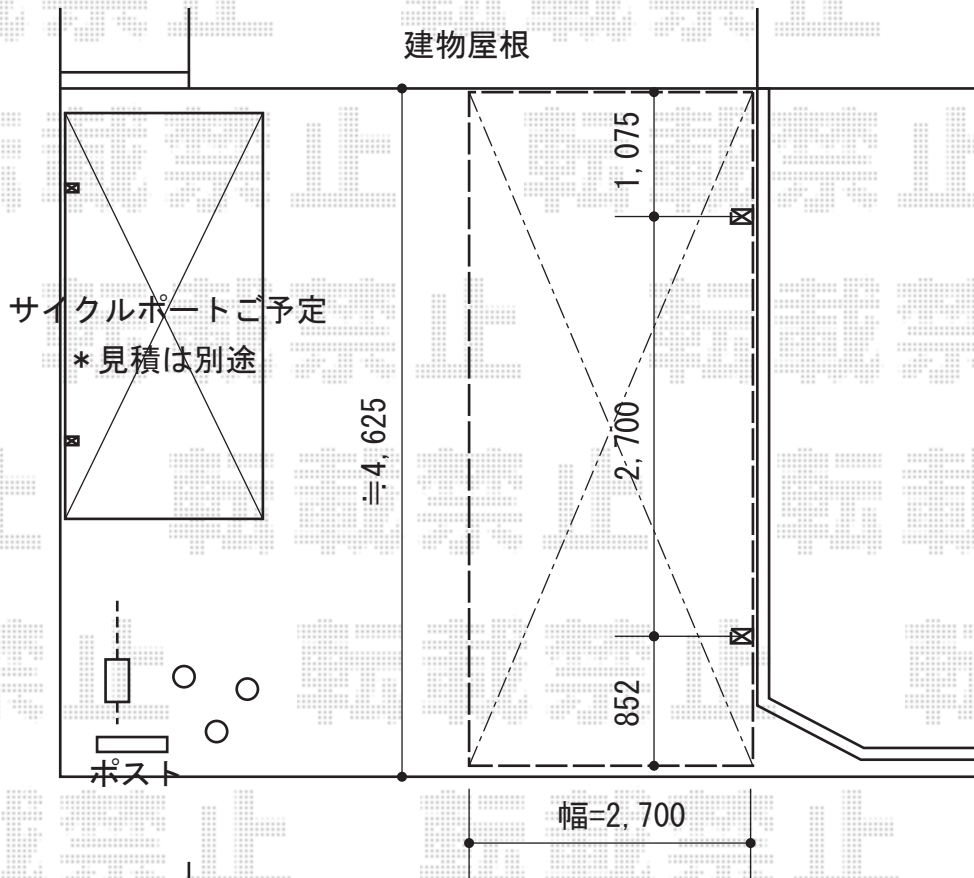

レイナポート 積雪～20cm対応

YKK AP レイナポート 積雪～20cm対応
幅=2,700mm
奥行=5,052mm
色：プラチナステン
屋根材：ポリカーボネート（トーマイマット）
柱仕様：ハイルーフ柱仕様（有効高 約2,355mm）

現場状況や作図制限により概略図の内容と多少の違いが生じることがございます。
施工時は、現場優先とさせていただきますので、お立会い頂き、
最終のご指示のほど、何卒、宜しくお願い致します。