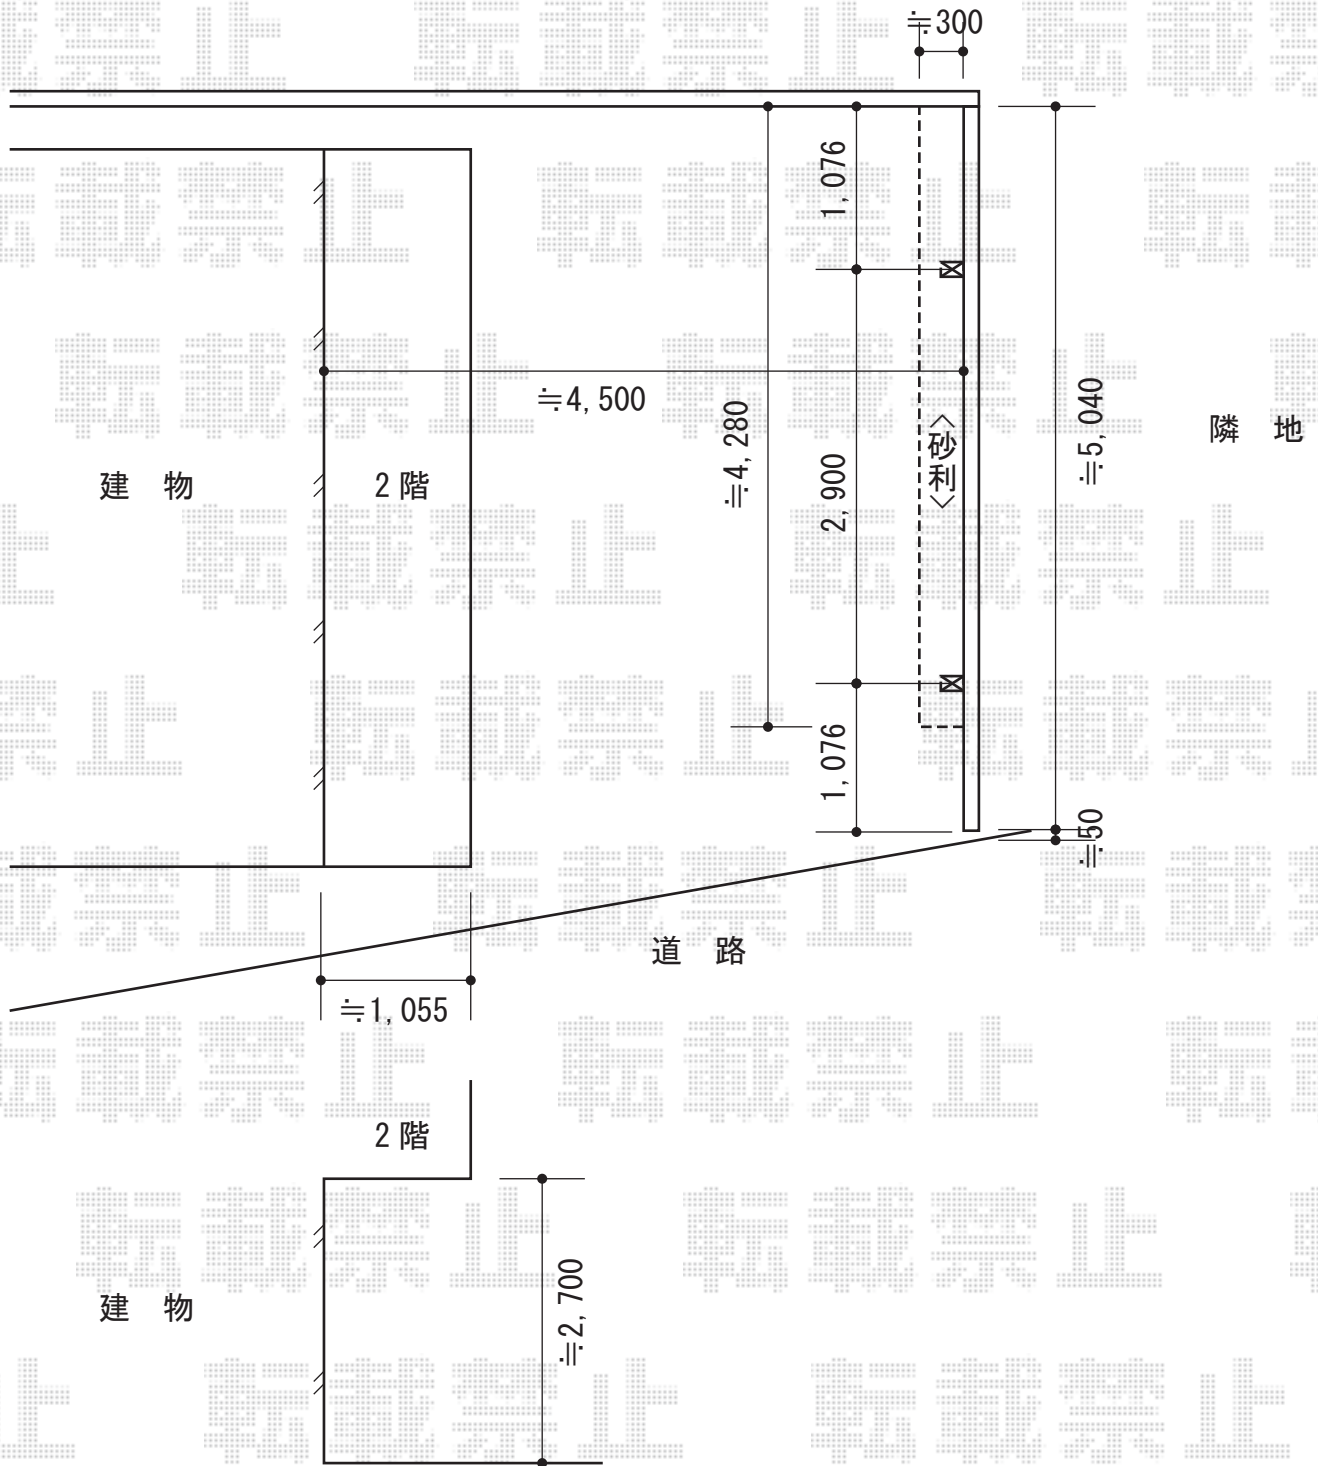

レイナキャップポート 積雪～20cm対応

YKK AP レイナキャップポート 積雪～20cm対応  
 幅=3,002mm  
 奥行=5,052mm  
 色：ブラウン  
 屋根材：ポリカーボネート（スモークブラウン）  
 柱仕様：標準柱仕様（有効高 約2,000mm）

現場状況や作図制限により概略図の内容と多少の違いが生じることがございます。  
 施工時は、現場優先とさせて頂きたく思いますので、お立会い頂き、  
 最終のご指示のほど、何卒、宜しくお願い致します。