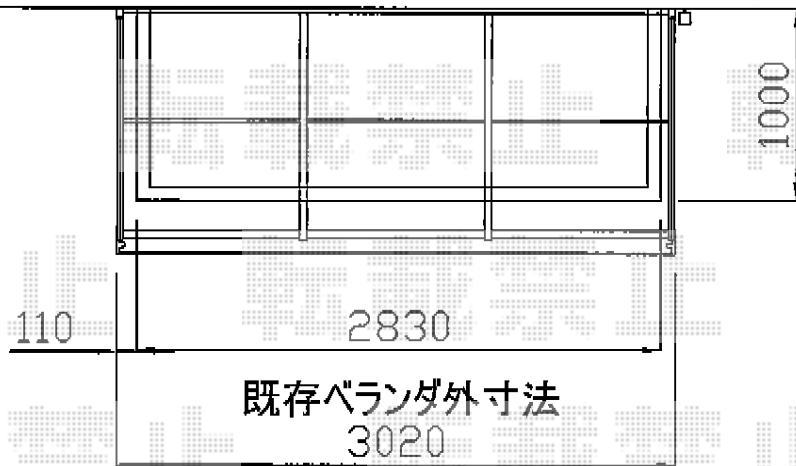

建 物

トステム ライザーテラスII F型 ルーフタイプ 単体積雪～20cm対応
間口=メーター3000 (柱芯々2,800mm 屋根幅3,020mm)
出幅=4尺 (1,185mm)
色 : シャイングレー
屋根材 : ポリカーボネート (クリアマット/すりガラス調)
柱仕様 : 柱無しタイプ
施工方法 : 下止め仕様
オプション : ルーフ用竿掛4個入り×1 (¥1,600-)

現場状況や作図制限により概略図の内容と多少の違いが生じることがございます。
施工時は、現場優先とさせて頂きたく思いますので、お立会い頂き、
最終のご指示のほど、何卒、宜しくお願い致します。