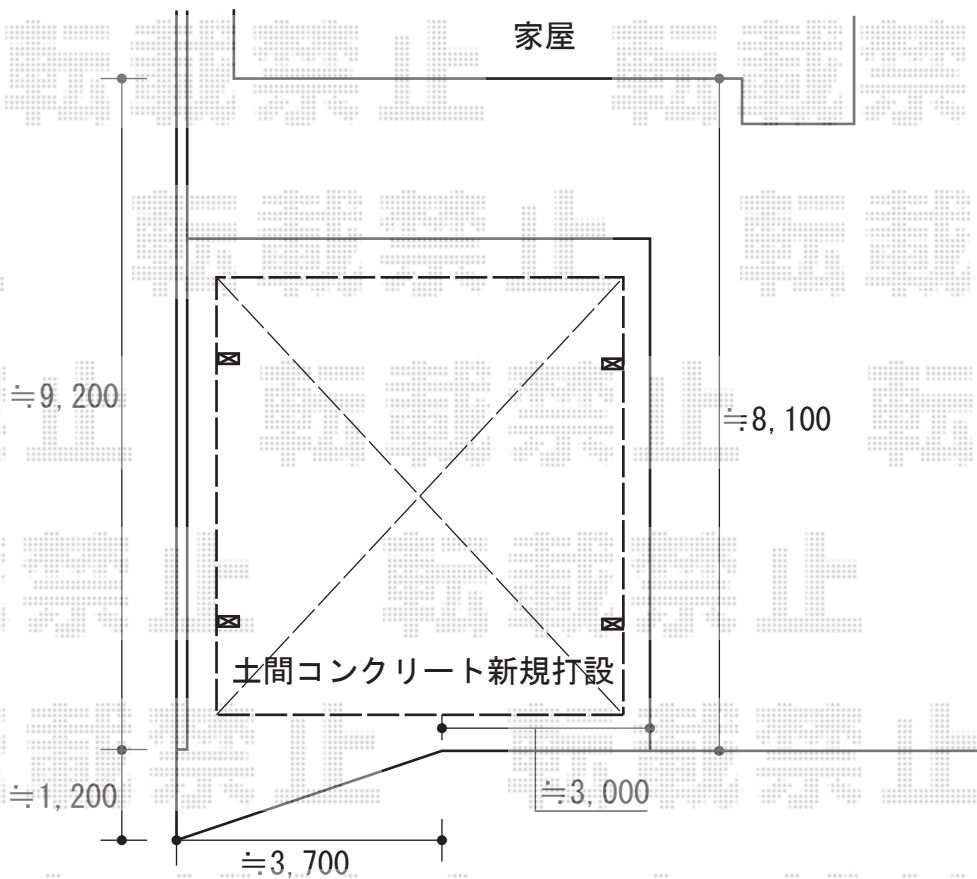

レイナツインポート 積雪～20cm対応

YKK AP レイナツインポート 積雪～20cm対応  
幅=5,392mm  
奥行=5,400mm  
色：プラチナステン  
屋根材：熱線遮断ポリカーボネート(トーマイマット)  
柱仕様：ハイルフ柱仕様(有効高 約2,355mm)

現場状況や作図制限により概略図の内容と多少の違いが生じることがございます。  
施工時は、現場優先とさせて頂きたく思いますので、お立会い頂き、  
最終のご指示のほど、何卒、宜しくお願い致します。