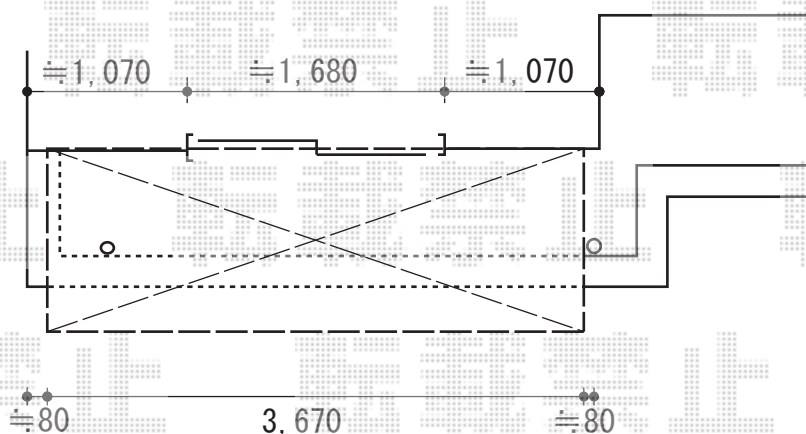

## ベクターテラス F型 ルーフタイプ 単体 積雪～20cm対応

YKK AP ベクターテラス F型 ルーフタイプ 単体 積雪～20cm対応  
間口=関東間2.0間（柱芯々3,640mm 屋根幅3,715mm）  
出幅=1,170mm  
色：プラチナステン  
屋根材：ポリカーボネート（トーマイマツト）  
柱仕様：柱無しタイプ  
施工方法：下止め仕様

現場状況や作図制限により概略図の内容と多少の違いが生じることがございます。  
施工時は、現場優先とさせていただきますので、お立会い頂き、  
最終のご指示のほど、何卒、宜しくお願い致します。