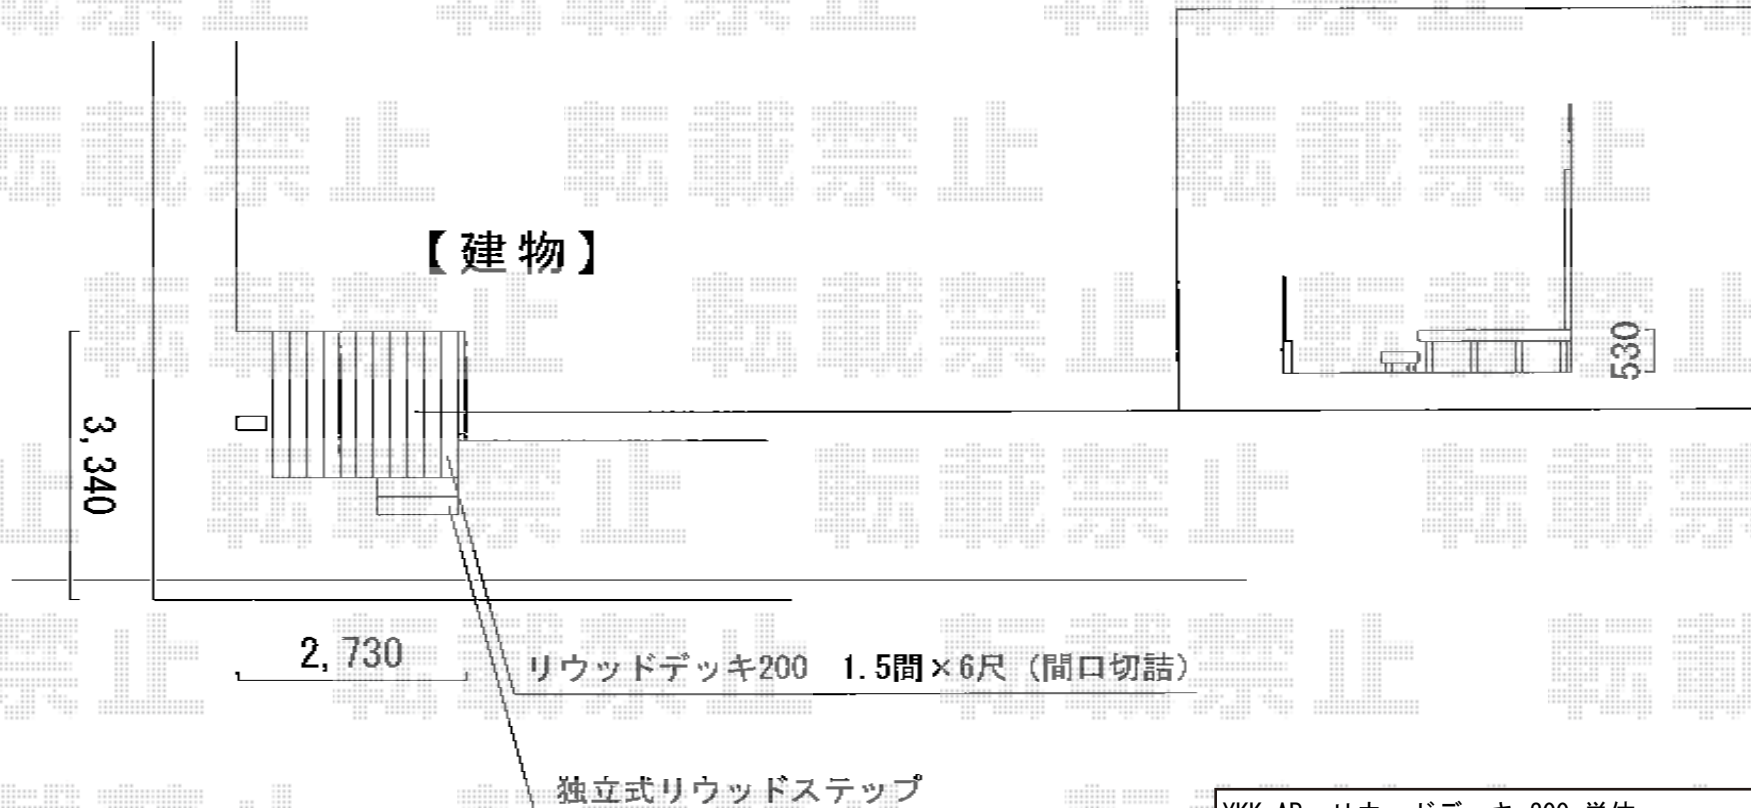

# リウッドデッキ 200 単体 + 独立式リウッドステップ2型

YKK AP リウッドデッキ 200 単体  
間口=1.5間 (2,651mm)  
出幅=6尺 (1,820mm)  
色：床板 ホワイトブラウン/束柱 【仮】 プラチナステン  
床板：縦貼り  
束柱：Hタイプ (600~700mm)

YKK AP 独立式リウッドステップ2型  
色：床板 ホワイトブラウン/束柱 【仮】 プラチナステン