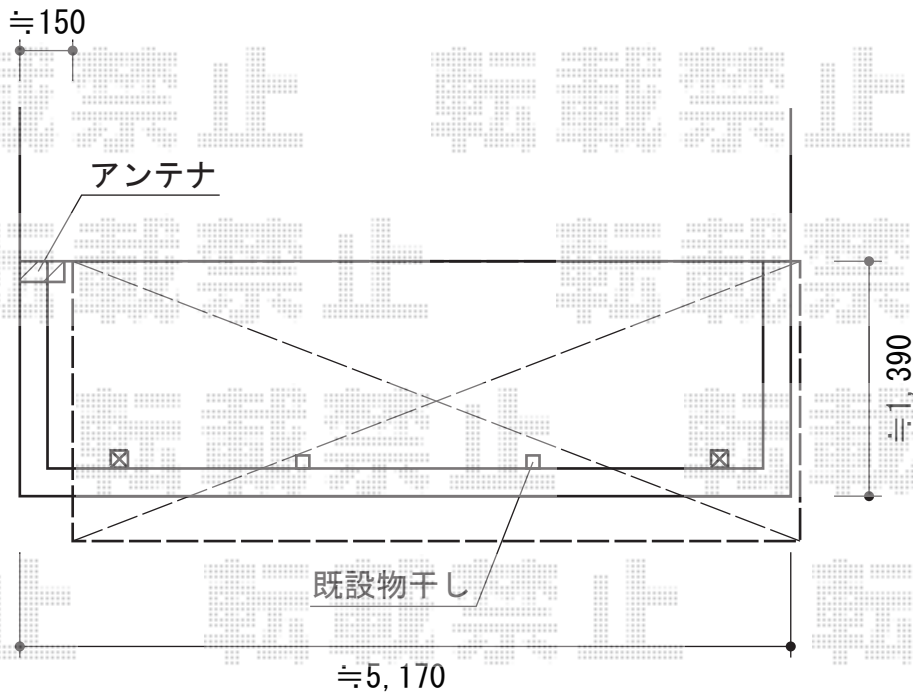

ライザーテラスII F型 屋根タイプ 単体 積雪～20cm対応

トステム ライザーテラスII F型 屋根タイプ 単体 積雪～20cm対応
間口=メートル5000 (柱芯々4,800mm 屋根幅5,020mm)
出幅=6尺 (1,785mm)
色: シャイングレー
屋根材: ポリカーボネート (クリアマット・すりガラス調)
柱仕様: 柱奥行移動タイプ (柱2本)
施工方法: 上止め仕様
柱固定部品仕様: 中間用×2