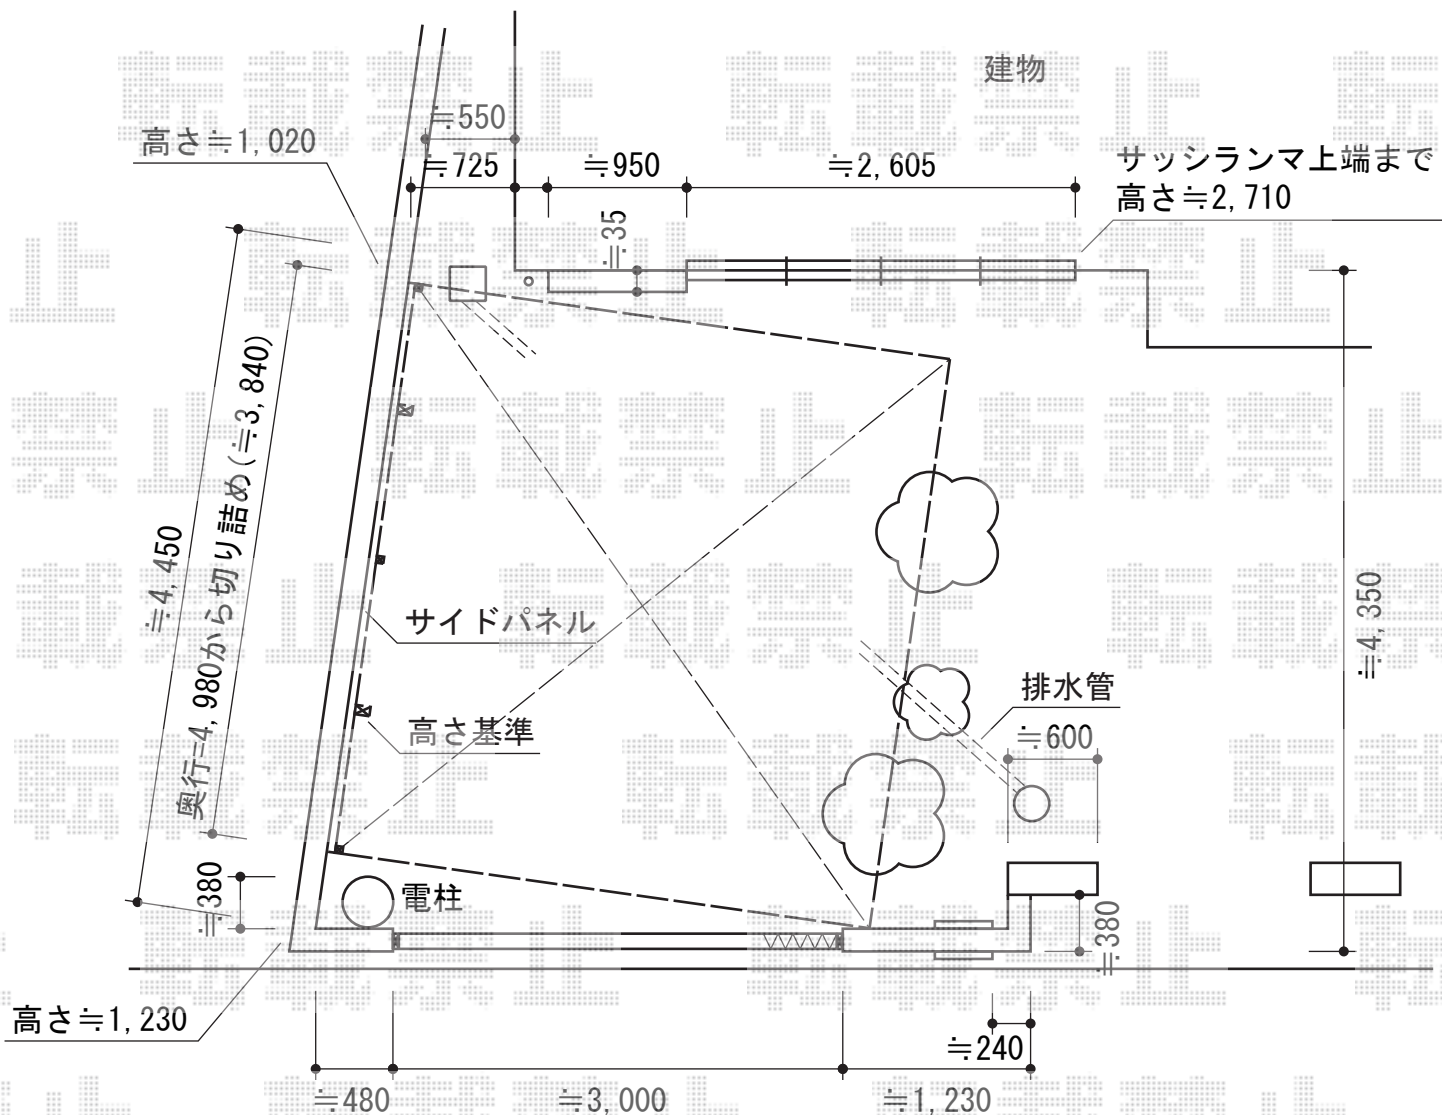

カーブポートシグマIII ワイド 積雪~30cm対応

トステム カーブポートシグマIII ワイド 積雪~30cm対応
 幅=3,625mm
 奥行=4,980mm
 色：シャイングレー
 屋根材：熱線吸収アクアポリカーボネート（ライトブルー）
 柱仕様：標準柱仕様（有効高 約1,800mm）

トステム カーブポートシグマIII サイドパネル
 奥行サイズ：50タイプ用
 高さ：H800×1段
 色：シャイングレー
 パネル材：ポリカーボネート（ブルースモーク）

現場状況や作図制限により概略図の内容と多少の違いが生じることがございます。
 施工時は、現場優先とさせて頂きたく思いますので、お立会い頂き、
 最終のご指示のほど、何卒、宜しくお願い致します。

EX-SHOP
[HTTP://WWW.EX-SHOP.NET](http://www.ex-shop.net)

担当：都