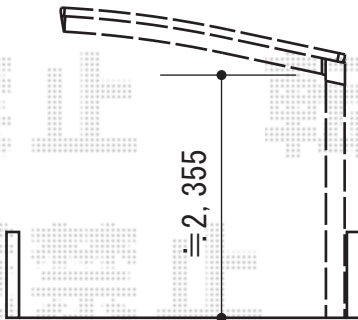

レイナポート 延長 積雪~20cm対応

YKK AP レйнаポート 延長 積雪~20cm対応
幅=2,700mm
奥行=6,484mm
色：プラチナステン
屋根材：熱線遮断ポリカーボネート(トーマイマツト)
柱仕様：ハイルーフ柱仕様 (有効高 約2,355mm)

現場状況や作図制限により概略図の内容と多少の違いが生じることがございます。
施工時は、現場優先とさせて頂きたく思いますので、お立会い頂き、
最終のご指示のほど、何卒、宜しくお願い致します。