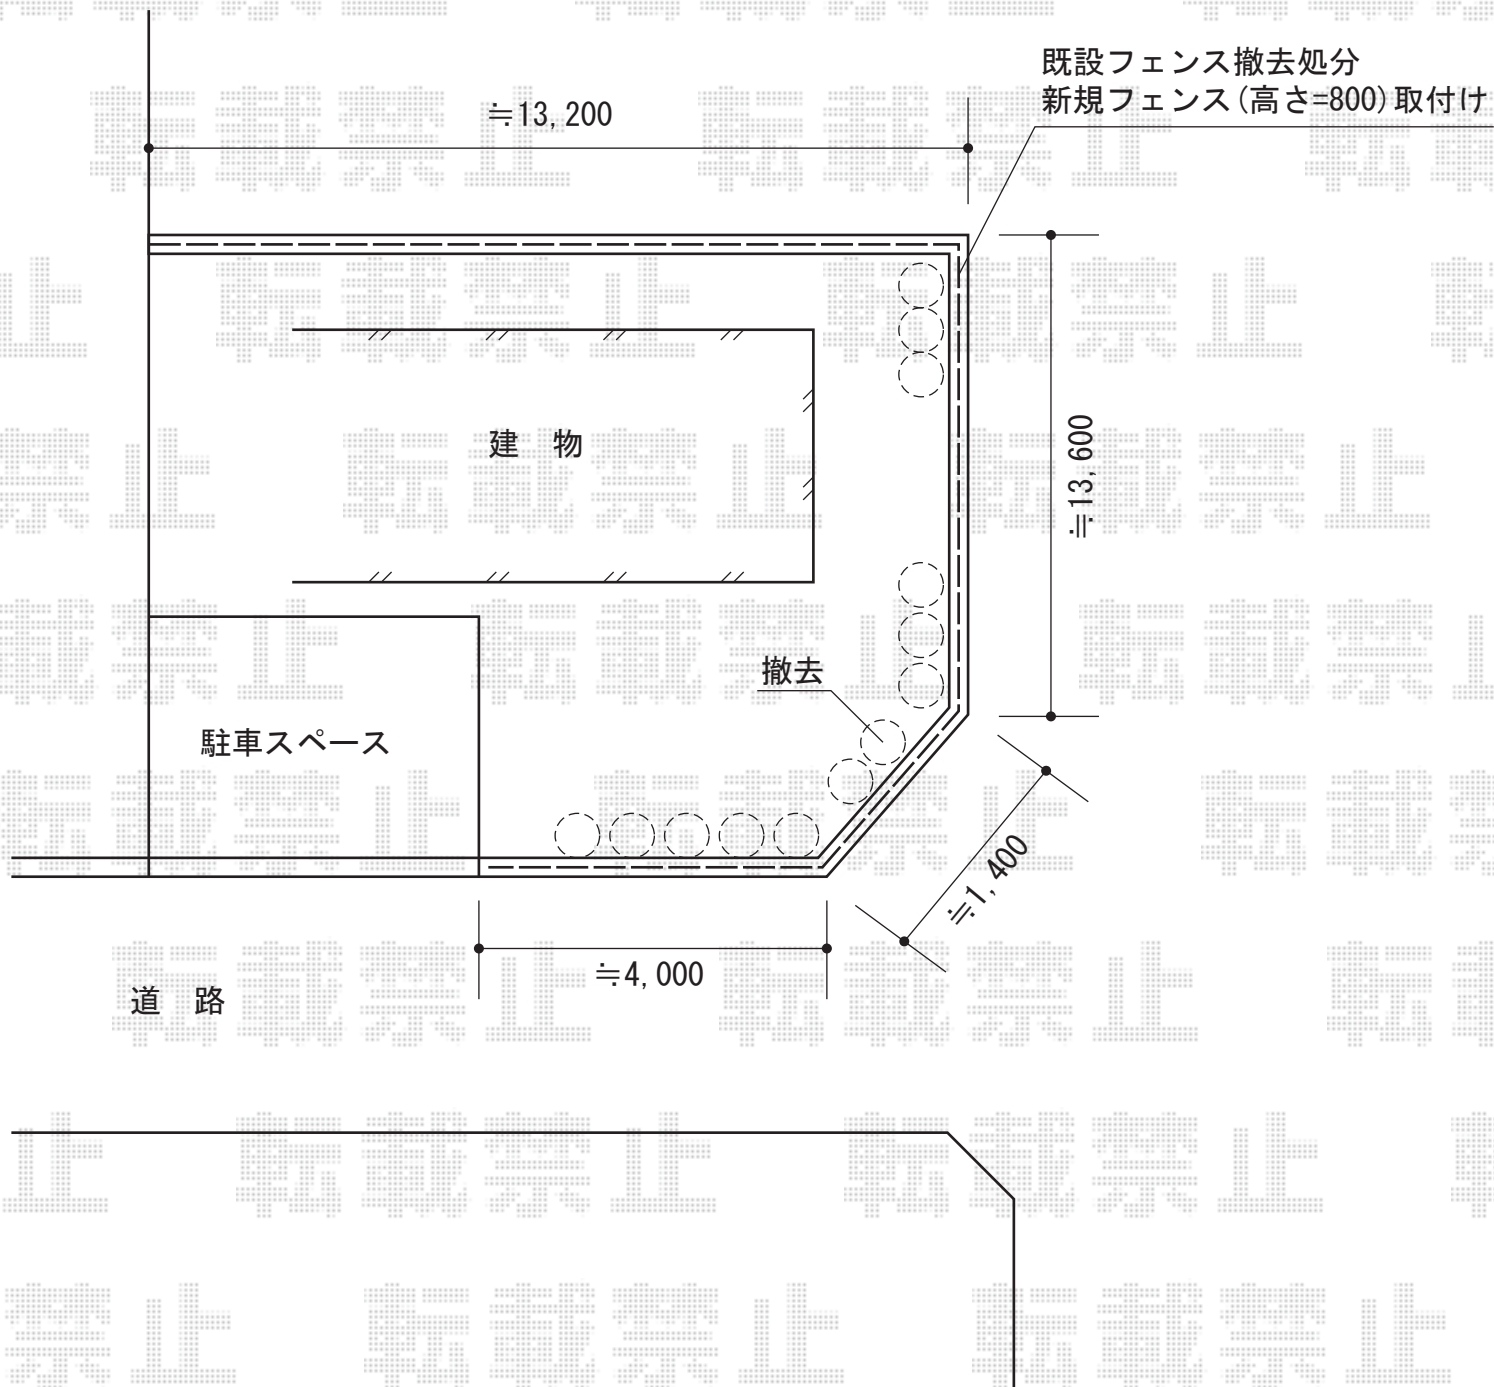

# ハイグリッドフェンスUF8型

TOEX ハイグリッドフェンスUF8型  
本体1枚 (W×H) = (2,000×800mm) × 18枚  
スチール柱 : T-8×22本  
コーナー継手 : 3セット  
小口キャップ : 3セット  
色 : シヤイングレー

現場状況や作図制限により概略図の内容と多少の違いが生じることがございます。  
施工時は、現場優先とさせて頂きたく思いますので、お立会い頂き、  
最終のご指示のほど、何卒、宜しくお願い致します。