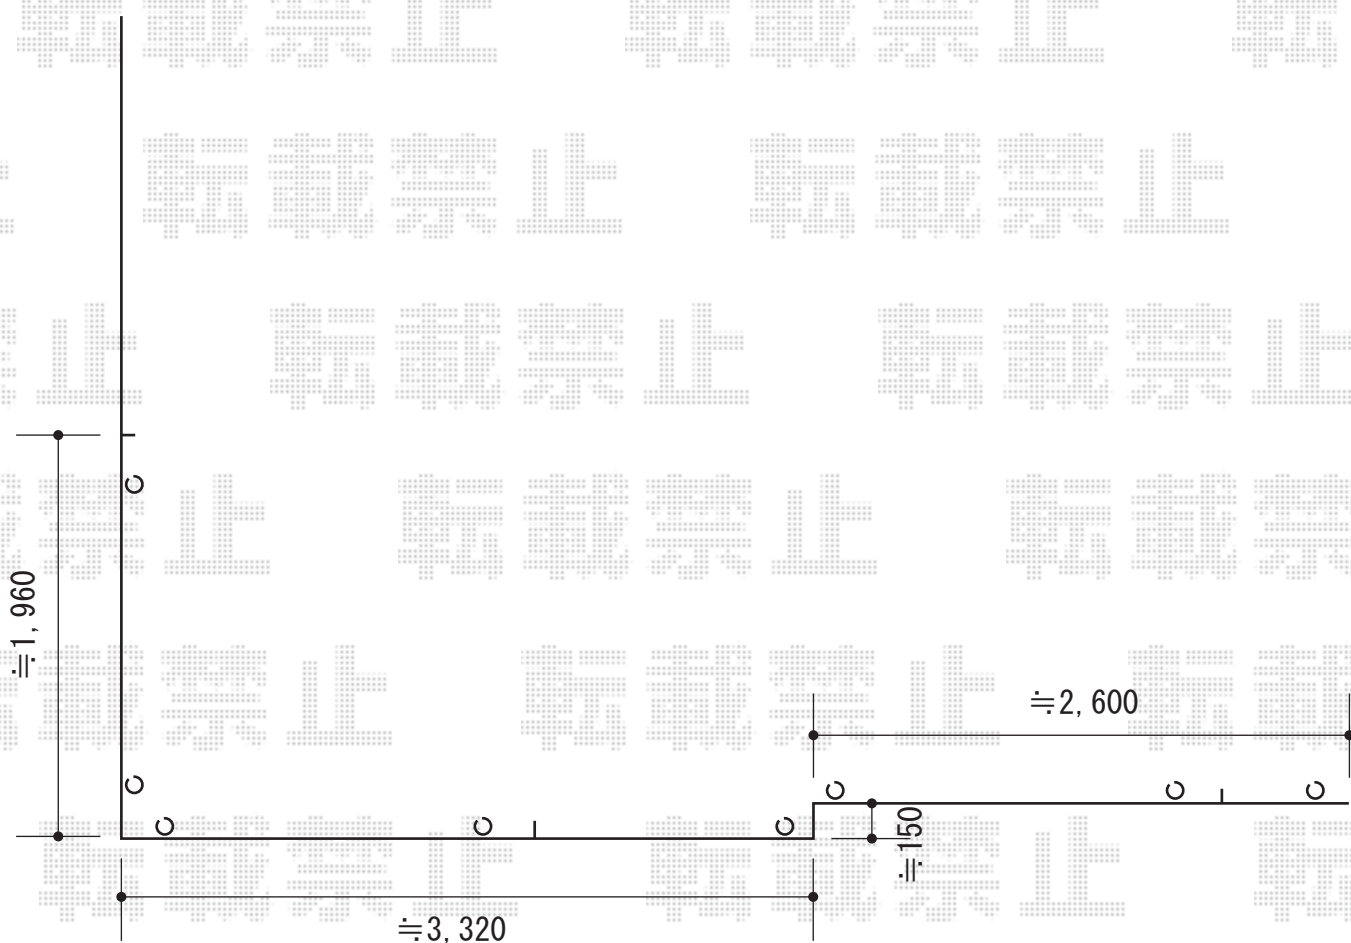

アルメッシュフェンス1型 フリーポールタイプ

TOEX アルメッシュフェンス1型 フリーポールタイプ
本体1枚 (W×H) = (1,979×1,000mm) ×5枚
柱 : T-10×8本
部品セットA : 8セット
コーナー継手A : 3セット
端部カバー : T-10×2セット
端部キャップ : 1セット
色 : オータムブラウン

現場状況や作図制限により概略図の内容と多少の違いが生じることがございます。
施工時は、現場優先とさせて頂きたく思いますので、お立会い頂き、
最終のご指示のほど、何卒、宜しくお願い致します。