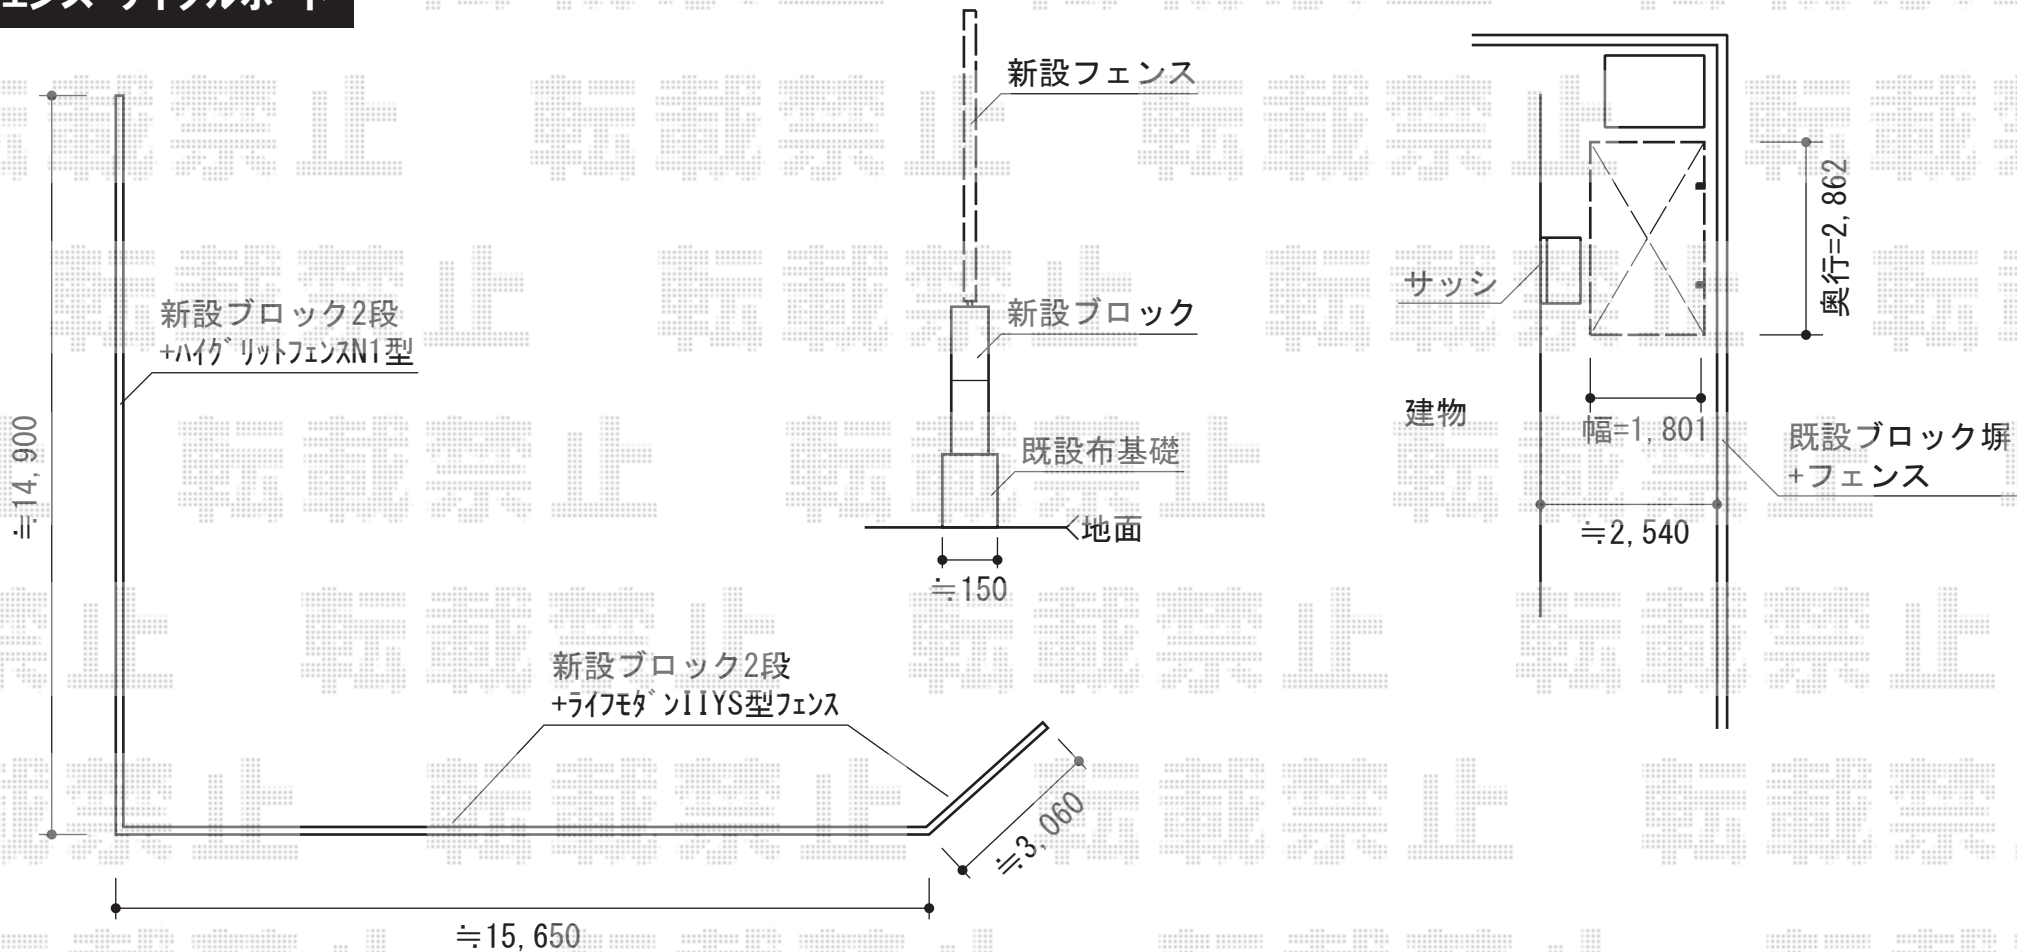

フェンス・サイクルポート

TOEX ハイグリッドフェンスN1型 間仕切りタイプ
 本体1枚 (W×H) = (2,000mm×800mm) (¥9,600) × 8枚
 スチール柱: T-8 (¥1,800) × 9本
 取付部品: 主柱用T-8 (¥2,500) × 7セット/
 端柱用T-8 (¥1,700) × 2セット
 小口キャップ: (¥400) × 1セット
 色: シャイングレー

TOEX ライフモダンII YS型フェンス 複合色 フリーポールタイプ
 本体1枚 (W×H) = (1,979mm×800mm) (¥55,000) × 10枚
 柱仕様: T-8 (¥3,700) × 12本
 継手部品: (¥500) × 8セット
 端部キャップ: (¥660) × 4セット
 端部部材: (¥1,900) × 4セット
 コーナー継手: ポール付/T-8 (¥1730) × 1セット
 色: シャイングレー+ミディアムチェリー

トステム カーブポートシグマIII ミニ 積雪~30cm対応
 幅=1,801mm 奥行=2,862mm
 色: シャイングレー
 屋根材: ガリレポリカ (クリアマット/すりガラス調)
 柱仕様: 標準柱仕様 (有効高 約1,800mm)

現場状況や作図制限により概略図の内容と多少の違いが生じることがございます。
 施工時は、現場優先とさせて頂きたく思いますので、お立会い頂き、
 最終のご指示のほど、何卒、宜しくお願い致します。