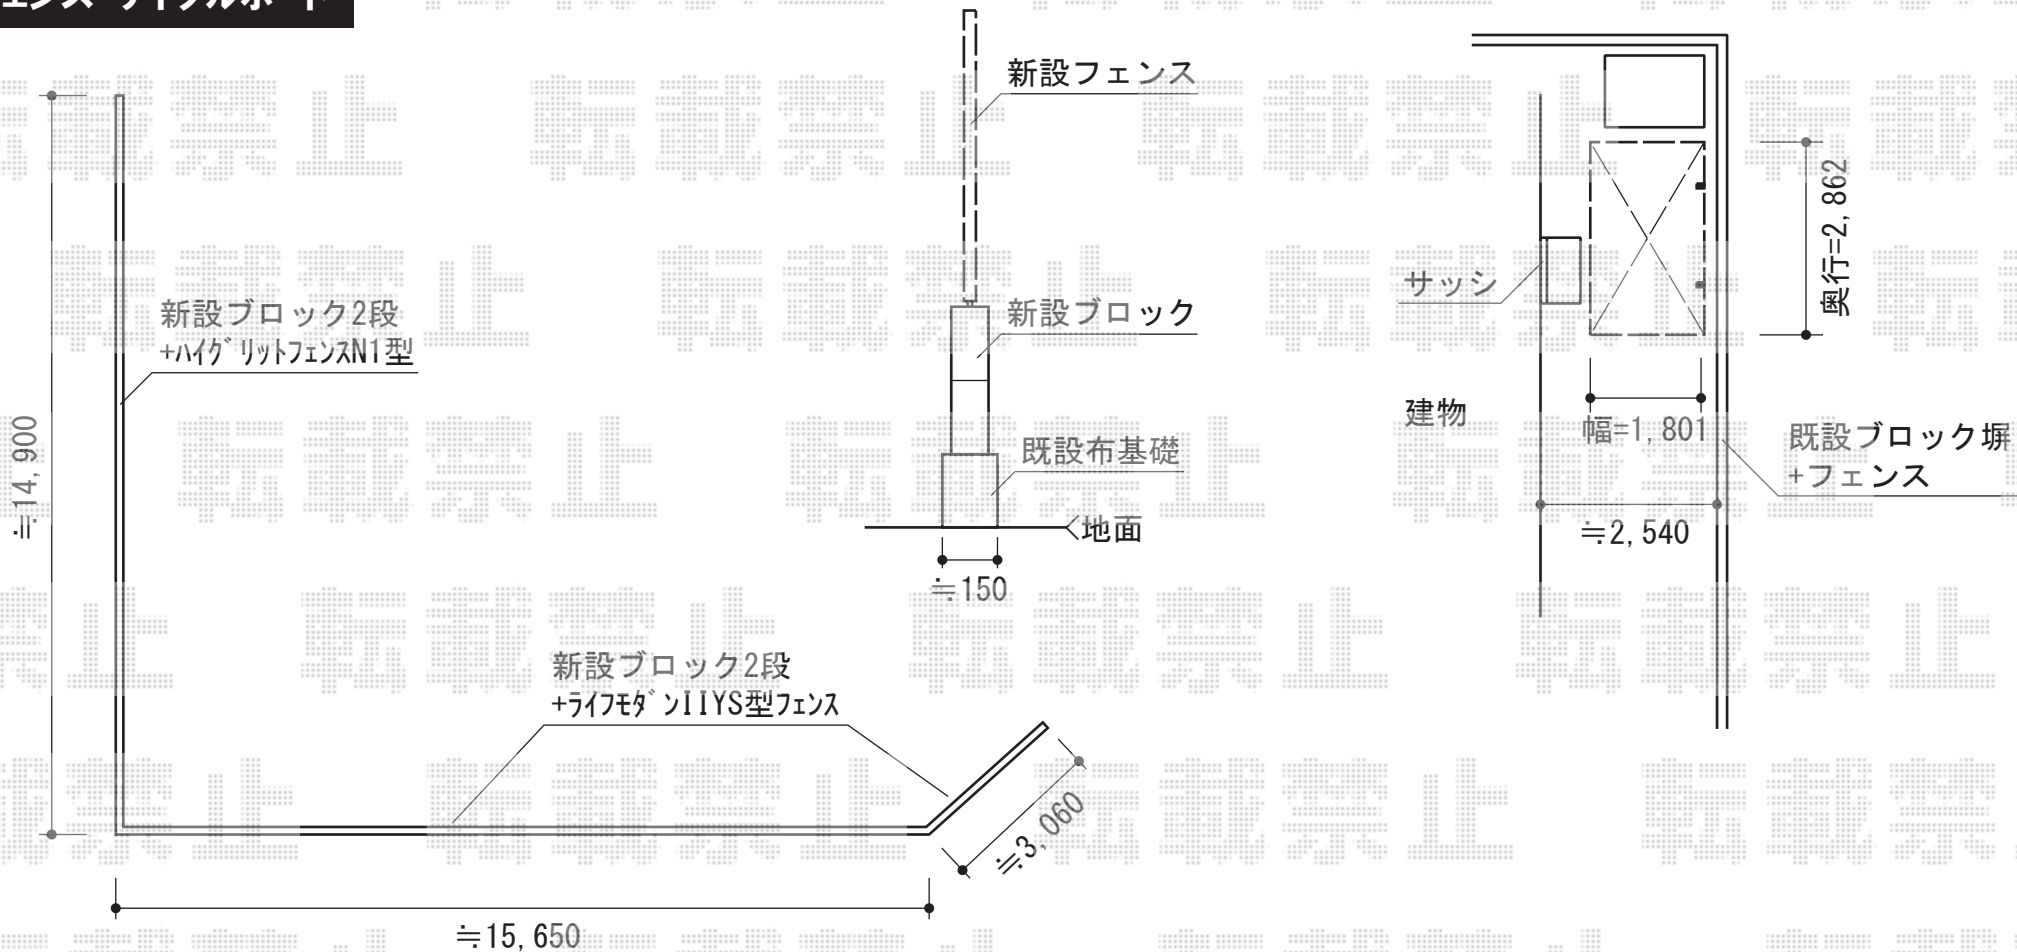

フェンス・サイクルポート

TOEX ハイグリッドフェンスN1型 間仕切りタイプ
 本体1枚 (W×H) = (2,000mm×800mm) (¥9,600) × 8枚
 スチール柱: T-8 (¥1,800) × 9本
 取付部品: 主柱用T-8 (¥2,500) × 7セット/
 端柱用T-8 (¥1,700) × 2セット
 小口キャップ: (¥400) × 1セット
 色: シャイングレー

TOEX ライフモダンIIYS型フェンス 複合色 フリーポールタイプ
 本体1枚 (W×H) = (1,979mm×800mm) (¥55,000) × 10枚
 柱仕様: T-8 (¥3,700) × 12本
 継手部品: (¥500) × 8セット
 端部キャップ: (¥660) × 4セット
 端部部材: (¥1,900) × 4セット
 コーナー継手: ポール付/T-8 (¥1730) × 1セット
 色: シャイングレー+ミディアムチェリー

トステム カーブポートシグマIII ミニ 積雪~30cm対応
 幅=1,801mm 奥行=2,862mm
 色: シャイングレー
 屋根材: ガリレポリカ (クリアマット/すりガラス調)
 柱仕様: 標準柱仕様 (有効高 約1,800mm)

現場状況や作図制限により概略図の内容と多少の違いが生じることがございます。
 施工時は、現場優先とさせて頂きたく思いますので、お立会い頂き、
 最終のご指示のほど、何卒、宜しくお願い致します。