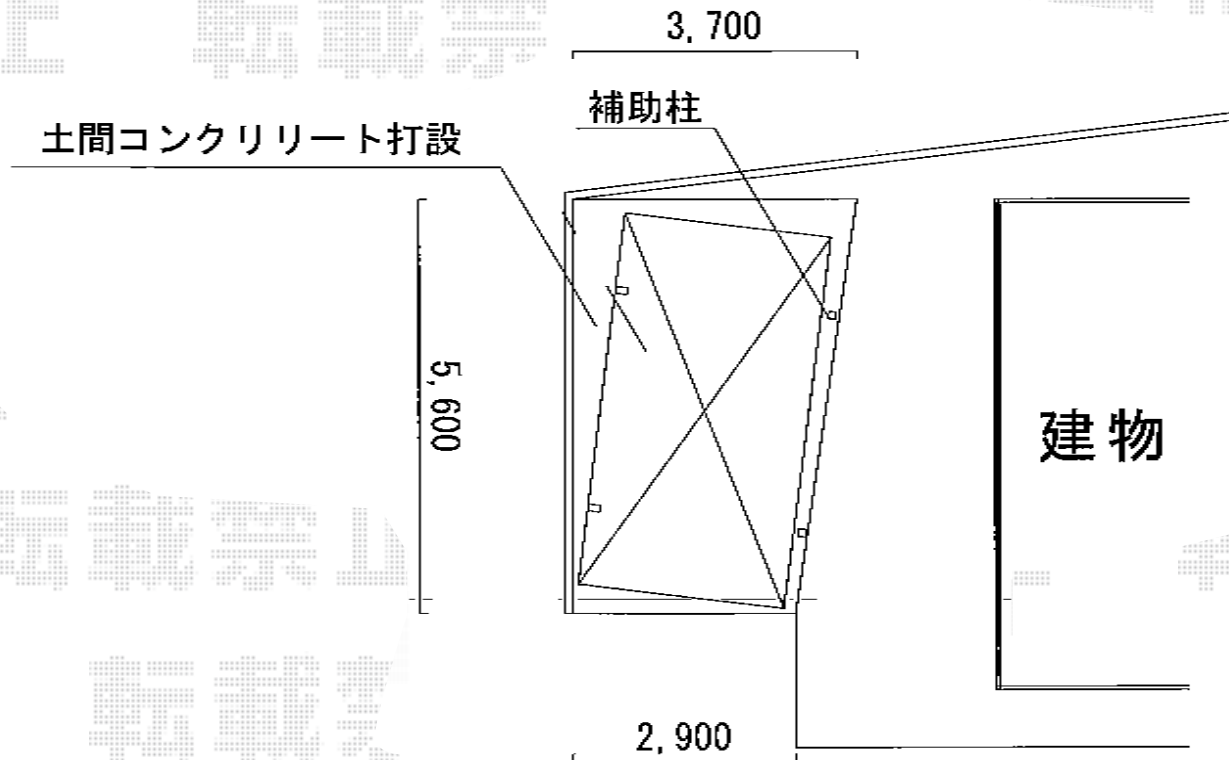

レイナポートZ 積雪～20cm対応

YKK AP レイナポートZ 積雪～20cm対応

幅=2,700mm

奥行=5,052mm

色：ブラウン

屋根材：熱線遮断ポリカーボネート（アースブルーマット調）

柱仕様：標準柱仕様（有効高 約2,000mm）

メーカー希望小売価格：¥301,000.-

YKK AP レイナポートZ 着脱式サポート

色：ブラウン

柱仕様：標準柱仕様

数量：2本

現場状況や作図制限により概略図の内容と多少の違いが生じることがございます。
施工時は、現場優先とさせて頂きたく思いますので、お立会い頂き、
最終のご指示のほど、何卒、宜しくお願い致します。

EX-SHOP
HTTP://WWW.EX-SHOP.NET

担当：西村