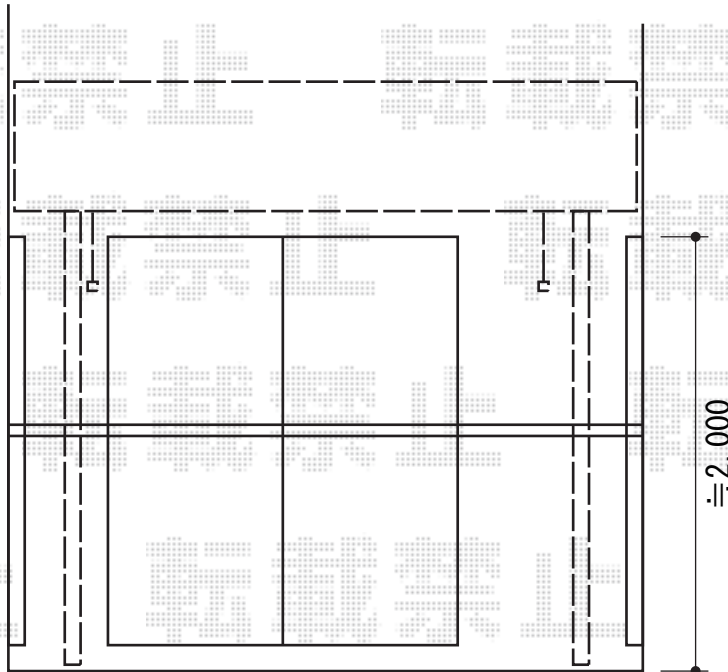

パワーアルファ RB型 屋根タイプ 単体 積雪～30cm対応

施工に際して、
オプション：物干しの
取付位置・高さの
ご確認を頂きますよう、
お願い致します

トステム 【3F用】パワーアルファ RB型 屋根タイプ 単体 積雪～30cm対応
間口=関東間1.5間（柱芯々2,755mm 屋根幅3,080mm）
出幅=6尺（1,785mm）
色：シャイングレー
屋根材：熱線吸収アクアポリカーボネート（ライトブルー）
柱仕様：柱奥行移動タイプ（柱2本）
施工方法：下止め仕様
柱固定部品仕様：中間用×2

トステム 吊り下げ式物干し 標準 2本入り
色：シャイングレー
数量：1セット

現場状況や作図制限により概略図の内容と多少の違いが生じることがございます。
施工時は、現場優先とさせて頂きたく思いますので、お立会い頂き、
最終のご指示のほど、何卒、宜しくお願い致します。

EX-SHOP
HTTP://WWW.EX-SHOP.NET

担当：耕田

全ての著作権は、エクスショップに帰属します。当社とのお取引目的外の使用・複製・転載禁止となっております。