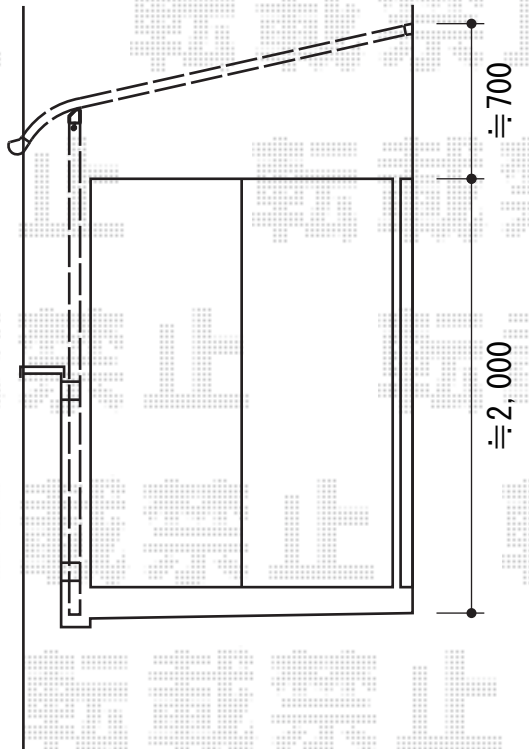

パワーアルファ RB型 屋根タイプ 単体 積雪～30cm対応

施工に際して、
オプション：物干しの
取付位置・高さの
ご確認を頂きますよう、
お願い致します

トステム 【3F用】パワーアルファ RB型 屋根タイプ 単体 積雪～30cm対応
間口=関東間1.5間（柱芯々2,755mm 屋根幅3,080mm）
出幅=6尺（1,785mm）
色：シャイングレー
屋根材：熱線吸収アクアポリカーボネート（ライトブルー）
柱仕様：柱奥行移動タイプ（柱2本）
施工方法：下止め仕様
柱固定部品仕様：中間用×2

トステム 吊り下げ式物干し 標準 2本入り
色：シャイングレー
数量：1セット

現場状況や作図制限により概略図の内容と多少の違いが生じることがございます。
施工時は、現場優先とさせて頂きたく思いますので、お立会い頂き、
最終のご指示のほど、何卒、宜しくお願い致します。

EX-SHOP
HTTP://WWW.EX-SHOP.NET

担当：耕田

全ての著作権は、エクスショップに帰属します。当社とのお取引目的外の使用・複製・転載禁止となっております。