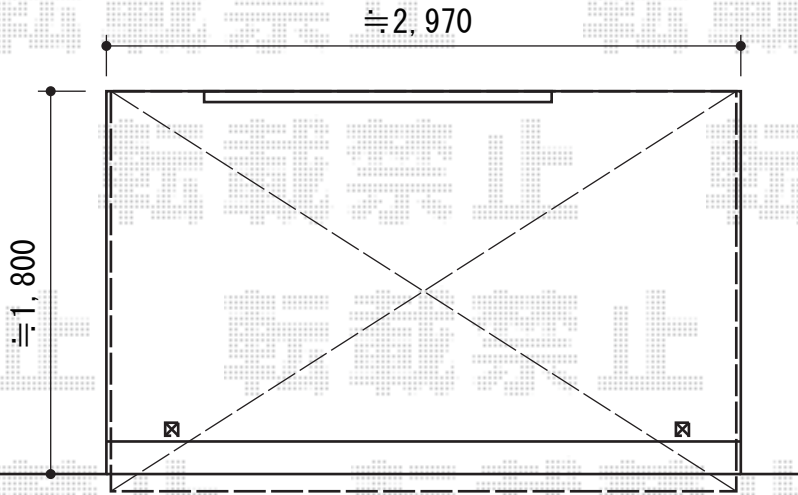

パワーアルファ RB型 屋根タイプ 単体 積雪～30cm対応

施工に際して、
オプション：物干しの
取付位置・高さの
ご確認を頂きますよう、
お願い致します

トステム 【3F用】パワーアルファ RB型 屋根タイプ 単体 積雪～30cm対応
間口=関東間1.5間（柱芯々2,755mm 屋根幅3,080mm）
出幅=6尺（1,785mm）
色：シャイングレー
屋根材：熱線吸収アクアポリカーボネート（ライトブルー）
柱仕様：柱奥行移動タイプ（柱2本）
施工方法：下止め仕様
柱固定部品仕様：中間用×2

トステム 吊り下げ式物干し 標準 2本入り
色：シャイングレー
数量：1セット

現場状況や作図制限により概略図の内容と多少の違いが生じることがございます。
施工時は、現場優先とさせて頂きたく思いますので、お立会い頂き、
最終のご指示のほど、何卒、宜しくお願い致します。

EX-SHOP
HTTP://WWW.EX-SHOP.NET

担当：耕田

全ての著作権は、エクスショップに帰属します。当社とのお取引目的外の使用・複製・転載禁止となっております。