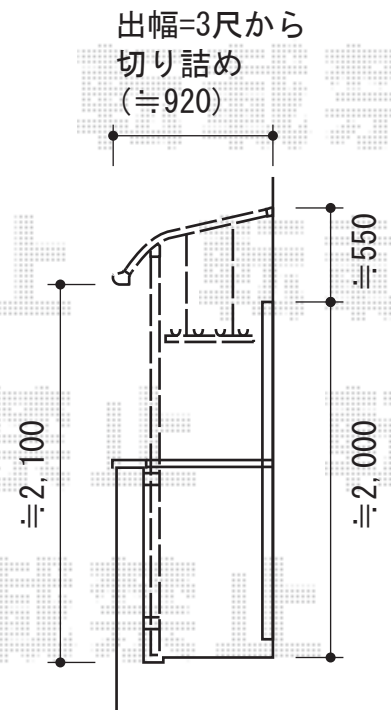

ライザーテラスII R型 屋根タイプ 単体 積雪～20cm対応

施工に際して、
オプション：物干しの
取付位置・高さの
ご確認を頂けますよう、
お願い致します

トステム 【2F用】ライザーテラスII R型 屋根タイプ 単体 積雪～20cm対応
間口=メーター3000 (柱芯々2,800mm 屋根幅3,020mm)
出幅=3尺 (885mm)
色：シャイングレー
屋根材：熱線吸収アクアポリカーボネート(ライトブルー)
柱仕様：柱奥行移動タイプ (柱2本)
施工方法：下止め仕様
柱固定部品仕様：中間用×2

トステム 吊り下げ式物干し 標準 2本入り
色：シャイングレー
数量：1セット

現場状況や作図制限により概略図の内容と多少の違いが生じることがございます。
施工時は、現場優先とさせて頂きたく思いますので、お立会い頂き、
最終のご指示のほど、何卒、宜しくお願い致します。

EX-SHOP
HTTP://WWW.EX-SHOP.NET

担当：耕田

全ての著作権は、エクスショップに帰属します。当社とのお取引目的外の使用・複製・転載禁止となっております。