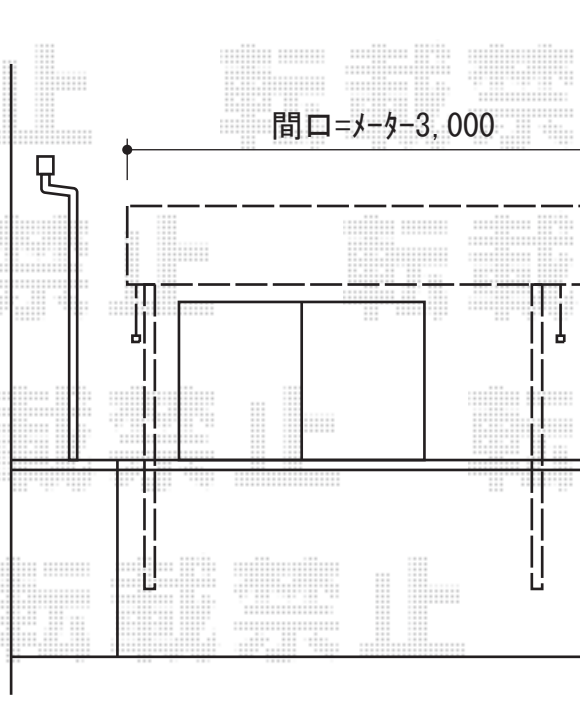

ライザーテラスII R型 屋根タイプ 単体 積雪～20cm対応

施工に際して、
オプション：物干しの
取付位置・高さの
ご確認を頂けますよう、
お願い致します

トステム 【2F用】ライザーテラスII R型 屋根タイプ 単体 積雪～20cm対応
間口=メーター3000 (柱芯々2,800mm 屋根幅3,020mm)
出幅=3尺 (885mm)
色：シャイングレー
屋根材：熱線吸収アクアポリカーボネート(ライトブルー)
柱仕様：柱奥行移動タイプ (柱2本)
施工方法：下止め仕様
柱固定部品仕様：中間用×2

トステム 吊り下げ式物干し 標準 2本入り
色：シャイングレー
数量：1セット

現場状況や作図制限により概略図の内容と多少の違いが生じることがございます。
施工時は、現場優先とさせて頂きたく思いますので、お立会い頂き、
最終のご指示のほど、何卒、宜しくお願い致します。

EX-SHOP
HTTP://WWW.EX-SHOP.NET

担当：耕田

全ての著作権は、エクスショップに帰属します。当社とのお取引目的外の使用・複製・転載禁止となっております。