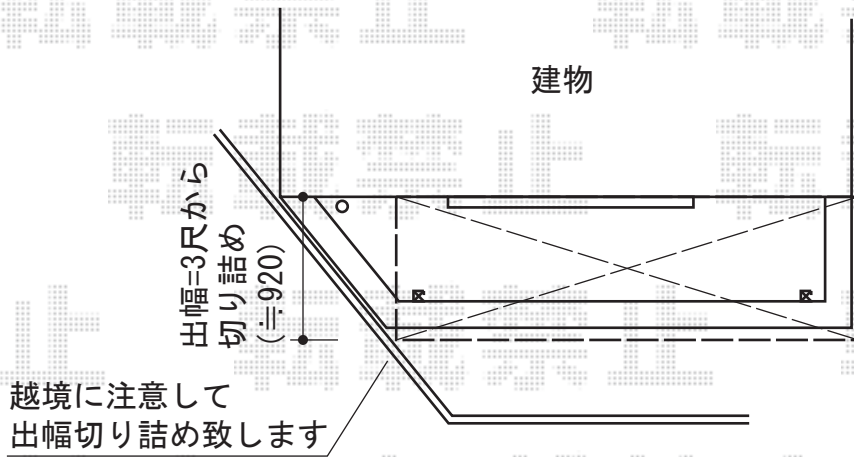

ライザーテラスII R型 屋根タイプ 単体 積雪～20cm対応

施工に際して、
オプション：物干しの
取付位置・高さの
ご確認を頂けますよう、
お願い致します

トステム 【2F用】ライザーテラスII R型 屋根タイプ 単体 積雪～20cm対応
間口=メーター3000 (柱芯々2,800mm 屋根幅3,020mm)
出幅=3尺 (885mm)
色：シャイングレー
屋根材：熱線吸収アクアポリカーボネート(ライトブルー)
柱仕様：柱奥行移動タイプ (柱2本)
施工方法：下止め仕様
柱固定部品仕様：中間用×2

トステム 吊り下げ式物干し 標準 2本入り
色：シャイングレー
数量：1セット

現場状況や作図制限により概略図の内容と多少の違いが生じることがございます。
施工時は、現場優先とさせて頂きたく思いますので、お立会い頂き、
最終のご指示のほど、何卒、宜しくお願い致します。

EX-SHOP
HTTP://WWW.EX-SHOP.NET

担当：耕田

全ての著作権は、エクスショップに帰属します。当社とのお取引目的外の使用・複製・転載禁止となっております。