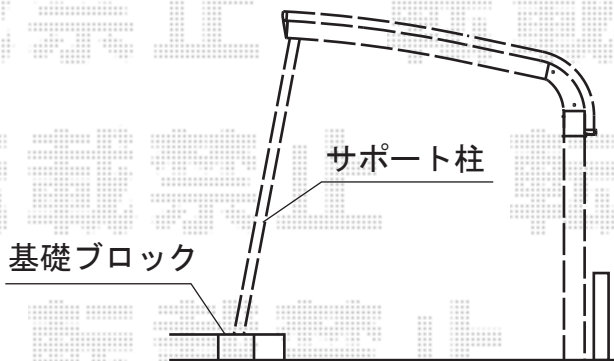

レイナキャップポート50 縦連棟 積雪～50cm対応

YKK AP レイナキャップポート50 縦連棟 積雪～50cm対応
 幅=3,002mm
 奥行=10,064mm
 色：プラチナステン
 屋根材：熱線遮断ポリカーボネート（アースブルーマット調）
 柱仕様：ハイルーフ柱

YKK AP レイナキャップポート50 着脱式サポート
 柱仕様：標準・ハイルーフ兼用
 色：プラチナステン
 数量：4本

YKK AP 水平式物干し 2本入
 色：プラチナステン
 数量：1セット

現場状況や作図制限により概略図の内容と多少の違いが生じることがございます。
 施工時は、現場優先とさせて頂きたく思いますので、お立会い頂き、
 最終のご指示のほど、何卒、宜しくお願い致します。

EX-SHOP
 HTTP://WWW.EX-SHOP.NET

担当：岡本