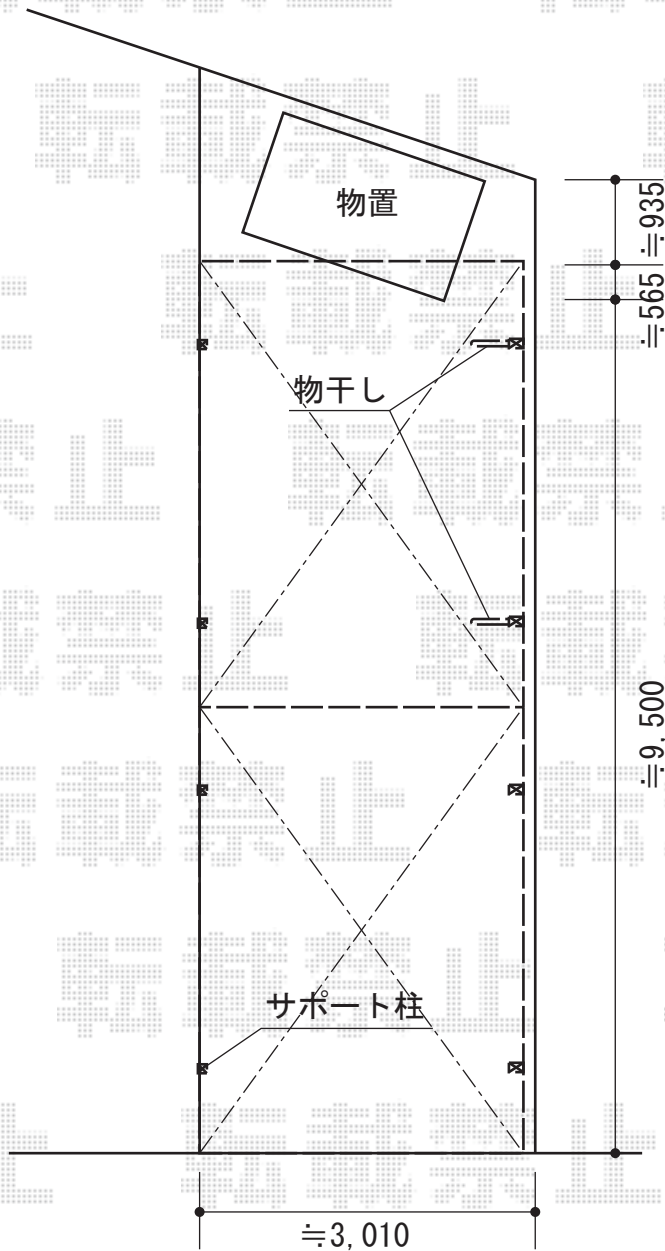

レイナキャップポート50 縦連棟 積雪～50cm対応

YKK AP レイナキャップポート50 縦連棟 積雪～50cm対応
 幅=3,002mm
 奥行=10,064mm
 色：プラチナステン
 屋根材：熱線遮断ポリカーボネート（アースブルーマット調）
 柱仕様：ハイルーフ柱

YKK AP レイナキャップポート50 着脱式サポート
 柱仕様：標準・ハイルーフ兼用
 色：プラチナステン
 数量：4本

YKK AP 水平式物干し 2本入
 色：プラチナステン
 数量：1セット

現場状況や作図制限により概略図の内容と多少の違いが生じることがございます。
 施工時は、現場優先とさせて頂きたく思いますので、お立会い頂き、
 最終のご指示のほど、何卒、宜しくお願い致します。

EX-SHOP
 HTTP://WWW.EX-SHOP.NET

担当：岡本