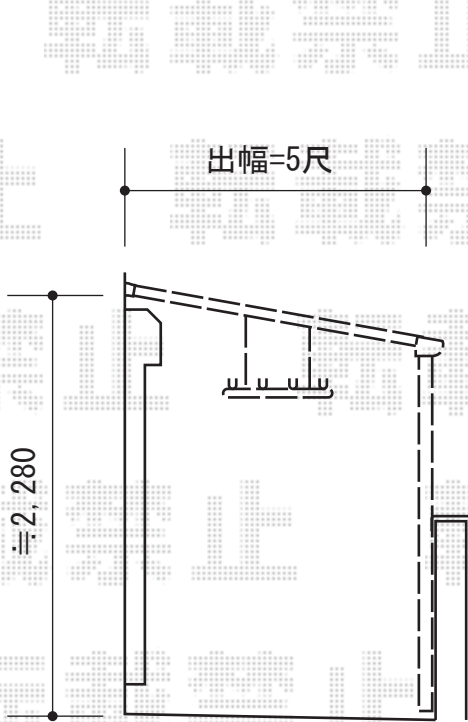

ライザーテラスⅡ F型 屋根タイプ 単体 積雪～20cm対応

施工に際して、
オプション：物干しの
取付け位置・高さの
ご確認を頂きますよう、
お願い致します。

トステム ライザーテラスⅡ F型 屋根タイプ 単体 積雪～20cm対応
 間口=関東間1.5間 (柱芯々2,530mm 屋根幅2,750mm)
 出幅=5尺 (1,485mm)
 色：シャイングレー
 屋根材：ポリカーボネート (ブルースモーク)
 柱仕様：柱位置固定タイプ (柱2本)
 施工方法：上止め仕様
 オプション：吊り下げ物干し 標準 2本入