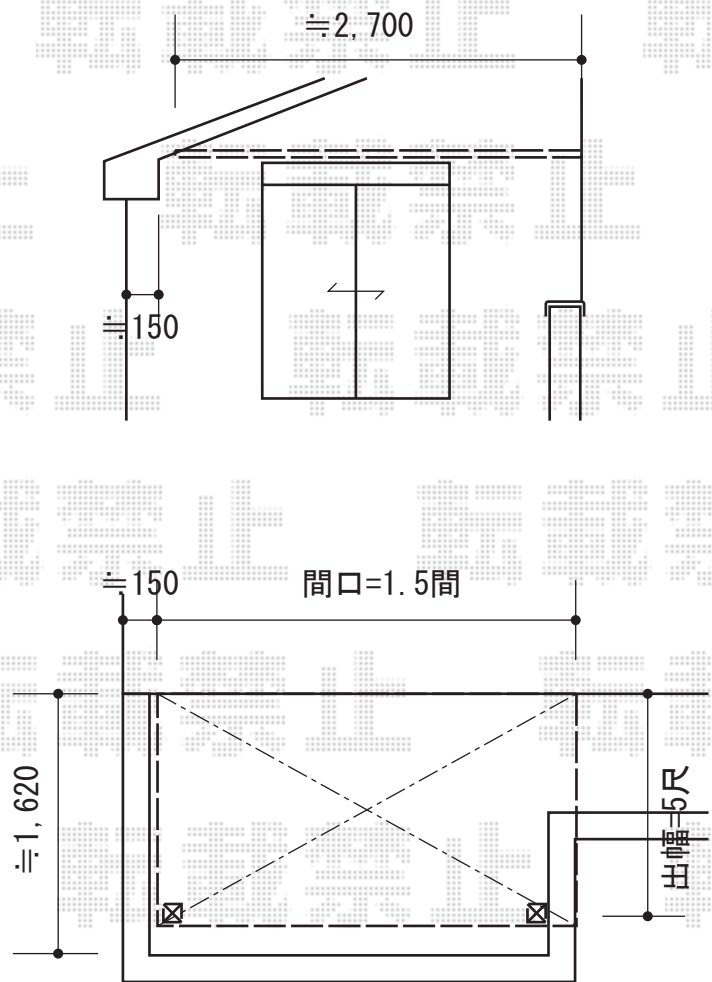

ライザーテラスⅡ F型 屋根タイプ 単体 積雪～20cm対応

施工に際して、
オプション：物干しの
取付け位置・高さの
ご確認を頂きますよう、
お願い致します。

トステム ライザーテラスⅡ F型 屋根タイプ 単体 積雪～20cm対応
 間口=関東間1.5間 (柱芯々2,530mm 屋根幅2,750mm)
 出幅=5尺 (1,485mm)
 色：シャイングレー
 屋根材：ポリカーボネート (ブルースモーク)
 柱仕様：柱位置固定タイプ (柱2本)
 施工方法：上止め仕様
 オプション：吊り下げ物干し 標準 2本入