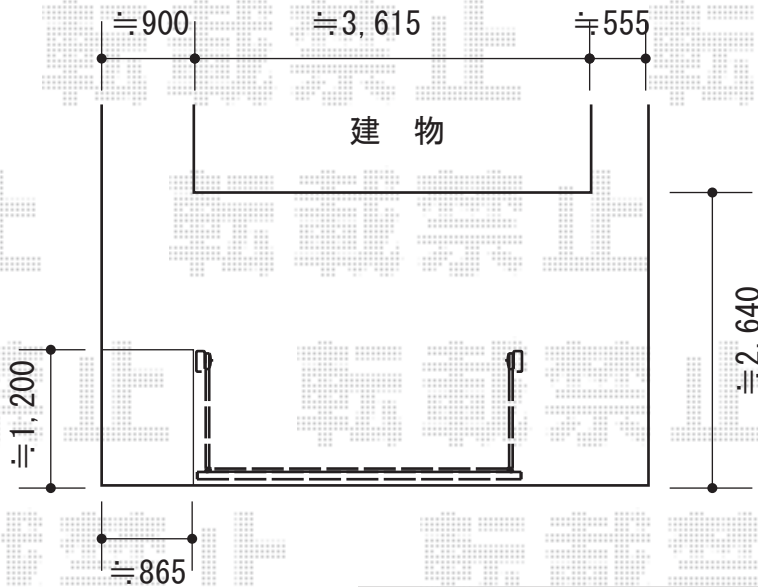

オーバードアS5型 電動式

TOEX オーバードアS5型 電動式
本体 (W×H) = (2,650×1,200mm)
色：ナチュラルシルバーF+柿渋
柱仕様：ハイルーフ柱仕様 (有効通過高2,150mm)
駆動：1モーター外観左側駆動/AC100V結線用柱仕様

現場状況や作図制限により概略図の内容と多少の違いが生じることがございます。
施工時は、現場優先とさせて頂きたく思いますので、お立会い頂き、
最終のご指示のほど、何卒、宜しくお願い致します。