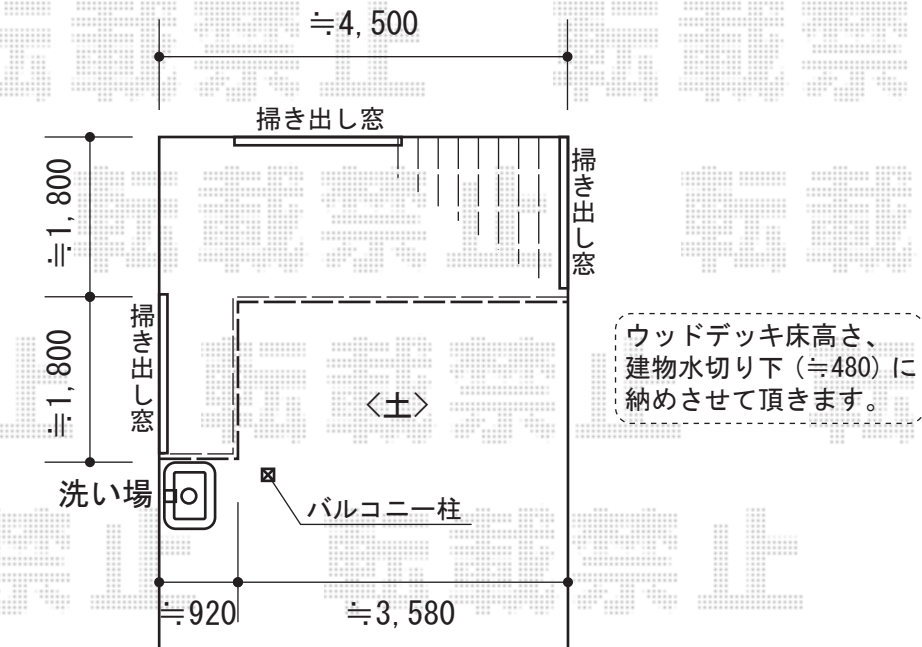

## - ウッドデッキ -

YKK AP レイナポート 積雪~20cm対応  
 幅=2,400mm  
 奥行=5,400mm  
 色：カームブラック  
 屋根材：ポリカーボネート（アースブルー）  
 柱仕様：ハイルーフ柱仕様（有効高 約2,355mm）

YKK AP リウッドデッキ 200  
 間口=約4,500mm  
 出幅=約3,600mm~約1,800mm  
 色：床板/レッドブラウン 束柱/カームブラック  
 床板：縦貼り  
 束柱：Tタイプ（400~500mm）