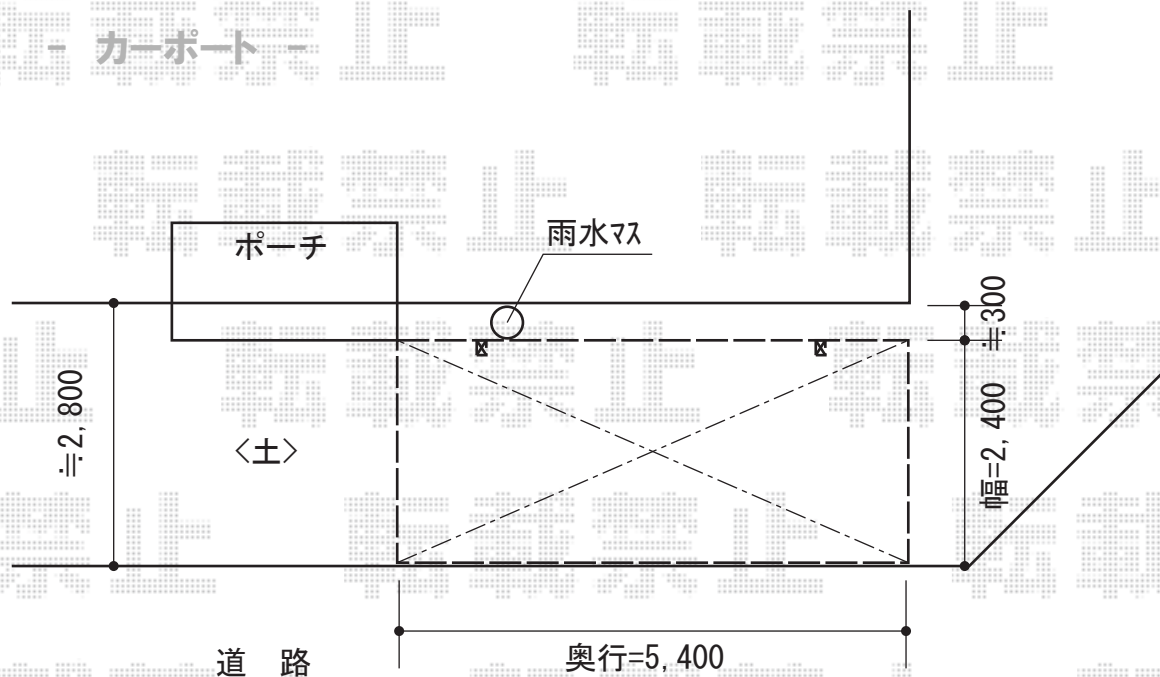

## - ウッドデッキ -

YKK AP レイナポート 積雪~20cm対応  
 幅=2,400mm  
 奥行=5,400mm  
 色：カームブラック  
 屋根材：ポリカーボネート（アースブルー）  
 柱仕様：ハイルーフ柱仕様（有効高 約2,355mm）

YKK AP リウッドデッキ 200  
 間口=約4,500mm  
 出幅=約3,600mm~約1,800mm  
 色：床板/レッドブラウン 束柱/カームブラック  
 床板：縦貼り  
 束柱：Tタイプ（400~500mm）