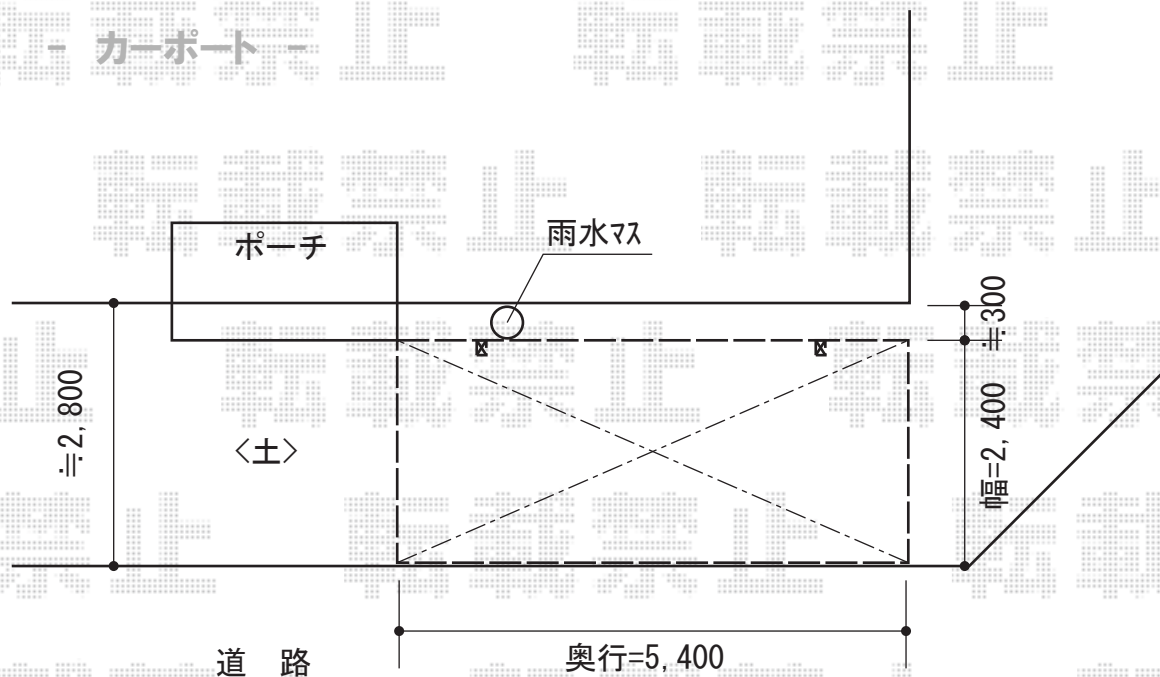

## - ウッドデッキ -

YKK AP レイナポート 積雪～20cm対応  
 幅=2,400mm  
 奥行=5,400mm  
 色：カームブラック  
 屋根材：ポリカーボネート（アースブルー）  
 柱仕様：ハイルーフ柱仕様（有効高 約2,355mm）

YKK AP リウッドデッキ 200  
 間口=約4,500mm  
 出幅=約3,600mm～約1,800mm  
 色：床板/レッドブラウン 束柱/カームブラック  
 床板：縦貼り  
 束柱：Tタイプ（400～500mm）