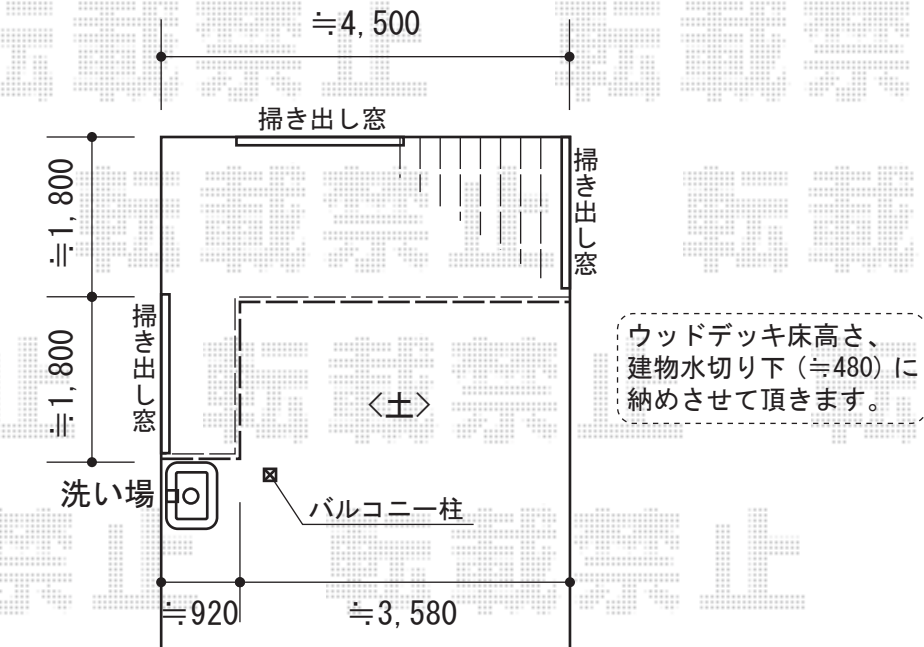

## - ウッドデッキ -

YKK AP レイナポート 積雪～20cm対応  
 幅=2,400mm  
 奥行=5,400mm  
 色：カームブラック  
 屋根材：ポリカーボネート（アースブルー）  
 柱仕様：ハイルーフ柱仕様（有効高 約2,355mm）

YKK AP リウッドデッキ 200  
 間口=約4,500mm  
 出幅=約3,600mm～約1,800mm  
 色：床板/レッドブラウン 束柱/カームブラック  
 床板：縦貼り  
 束柱：Tタイプ（400～500mm）