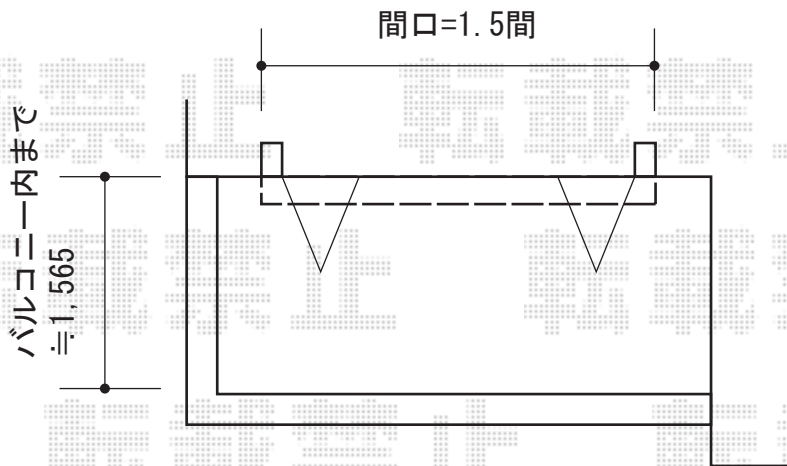

彩鳥C型 ボックスタイプ 手動式

トステム 彩鳥C型 ボックスタイプ 手動式

間口=関東間1.5間 (2,730mm)

出幅=1,500mm

本体色：シャイングレー

キャンバス色：ポリエステル（ブリティッシュグリーン）

駆動：手動式/外観右駆動

クランクハンドル：長さ1,500mm

現場状況や作図制限により概略図の内容と多少の違いが生じることがございます。
施工時は、現場優先とさせて頂きたく思いますので、お立会い頂き、
最終のご指示のほど、何卒、宜しくお願い致します。

EX-SHOP
HTTP://WWW.EX-SHOP.NET

担当：西村