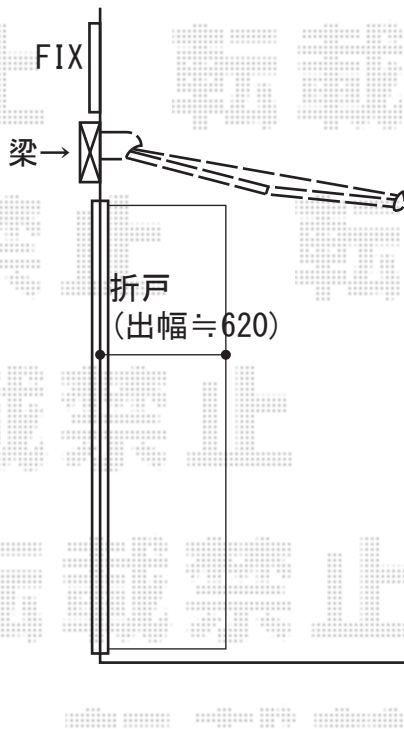

彩鳥C型 ボックスタイプ 手動式

トステム 彩鳥C型 ボックスタイプ 手動式

間口=関東間1.5間 (2,730mm)

出幅=1,500mm

本体色：シャイングレー

キャンバス色：ポリエステル（ブリティッシュグリーン）

駆動：手動式/外観右駆動

クランクハンドル：長さ1,500mm

現場状況や作図制限により概略図の内容と多少の違いが生じることがございます。
施工時は、現場優先とさせて頂きたく思いますので、お立会い頂き、
最終のご指示のほど、何卒、宜しくお願い致します。

EX-SHOP
HTTP://WWW.EX-SHOP.NET

担当：西村