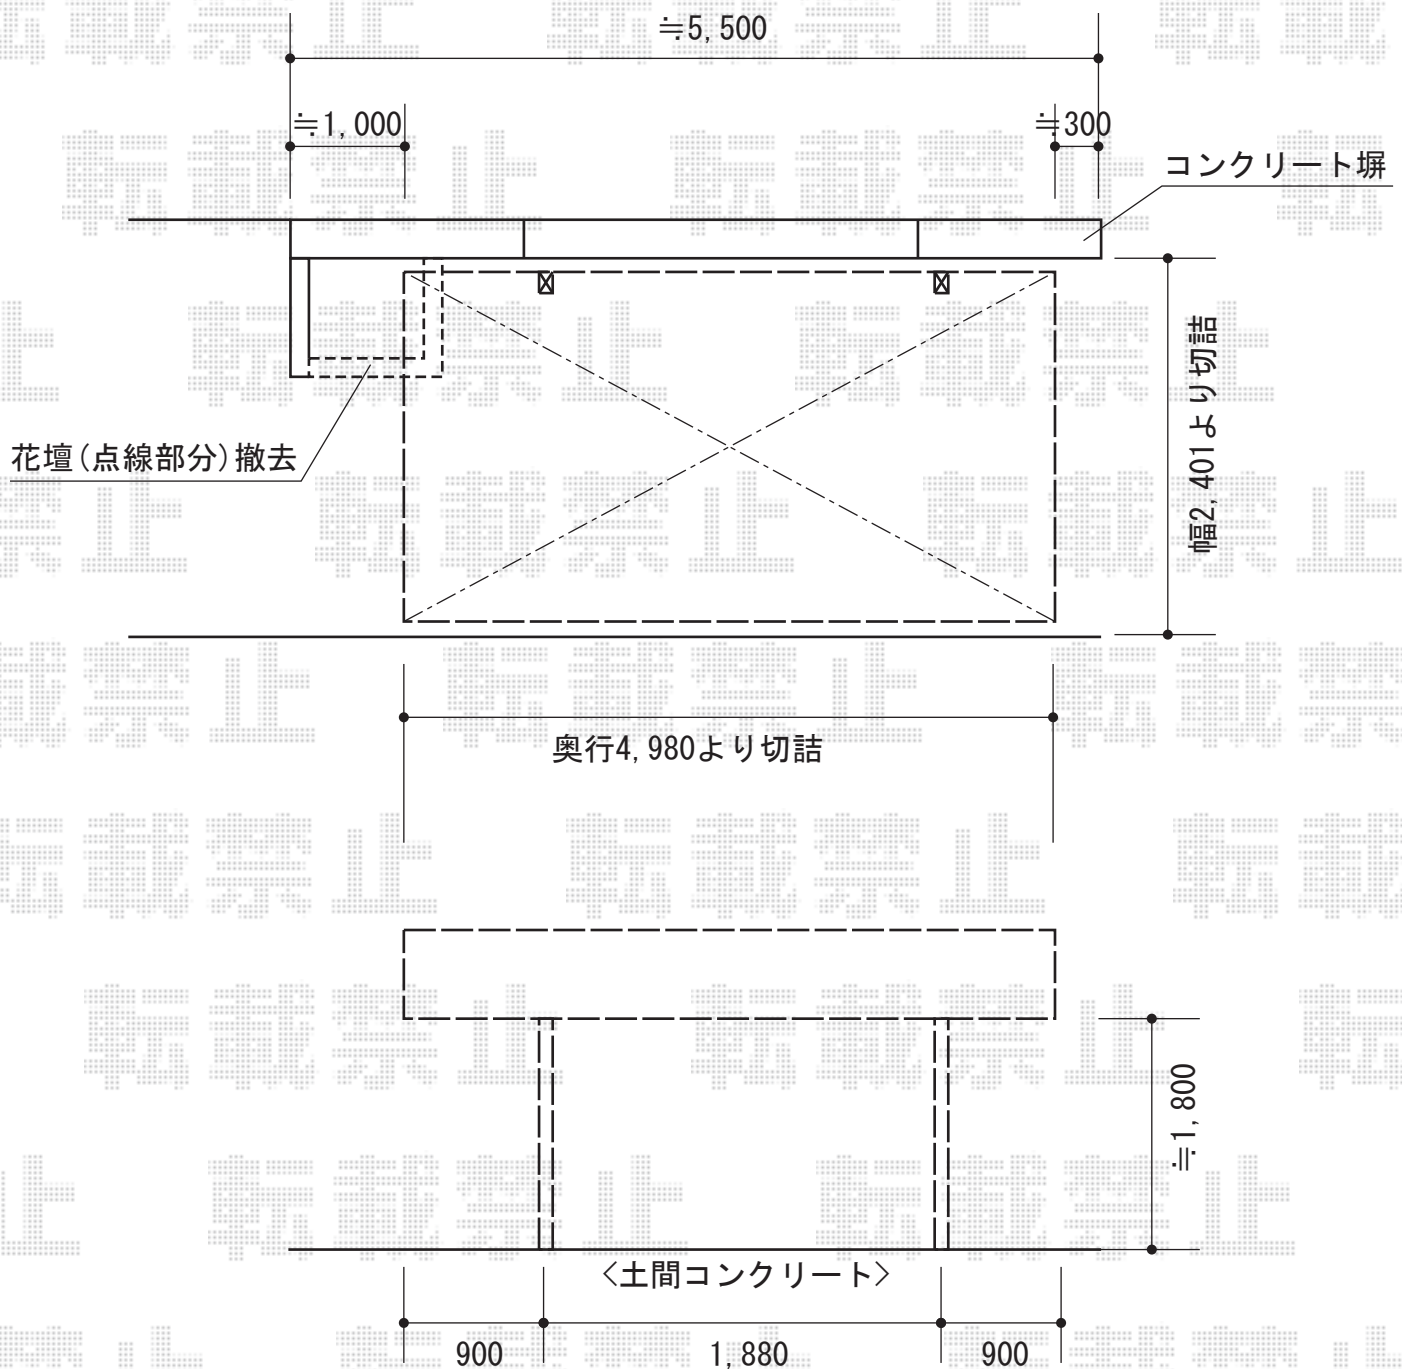

カーブポートシグマIII 積雪～30cm対応

トステム カーブポートシグマIII 積雪～30cm対応

幅=2,401mm

奥行=4,980mm

色：ブラック

屋根材：熱線吸収アクアポリカーボネート（ライトブルー）

柱仕様：標準柱仕様（有効高 約1,800mm）

現場状況や作図制限により概略図の内容と多少の違いが生じることがございます。
 施工時は、現場優先とさせていただきますので、お立会い頂き、
 最終のご指示のほど、何卒、宜しくお願い致します。