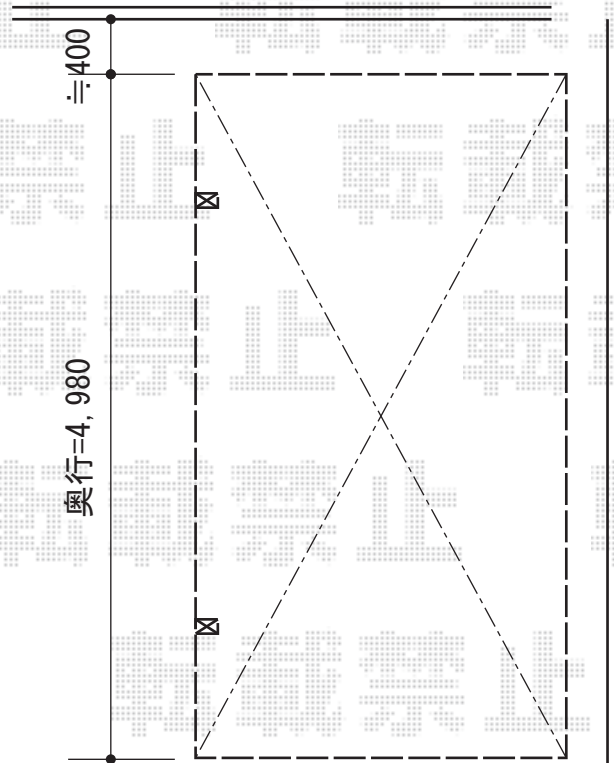

カーブポートシグマIII 積雪～30cm対応

トステム カーブポートシグマIII 積雪～30cm対応

幅=2,701mm

奥行=4,980mm

色：シャイングレー

幅=2,701

≒260

屋根材：熱線吸収ポリカーボネート（ライトブルーマット調）

柱仕様：標準柱

トステム カーブポートシグマIII 積雪～30cm対応

幅=2,701mm

奥行=4,980mm

色：シャイングレー

屋根材：熱線吸収ポリカーボネート（ライトブルーマット調）

柱仕様：標準柱

現場状況や作図制限により概略図の内容と多少の違いが生じることがございます。
施工時は、現場優先とさせて頂きたく思いますので、お立会い頂き、
最終のご指示のほど、何卒、宜しくお願い致します。