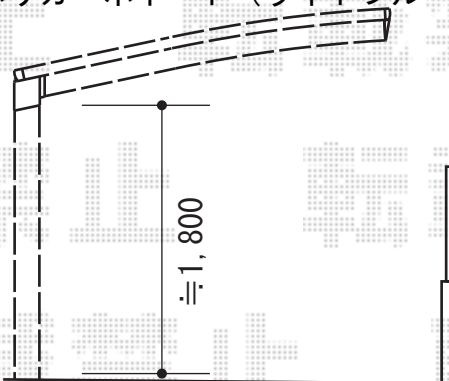

カーブポートシグマIII 積雪～30cm対応

トステム カーブポートシグマIII 積雪～30cm対応

幅=2,701mm

奥行=4,980mm

色：シャイングレー

幅=2,701

≒260

屋根材：熱線吸収ポリカーボネート（ライトブルーマット調）

柱仕様：標準柱

トステム カーブポートシグマIII 積雪～30cm対応

幅=2,701mm

奥行=4,980mm

色：シャイングレー

屋根材：熱線吸収ポリカーボネート（ライトブルーマット調）

柱仕様：標準柱

現場状況や作図制限により概略図の内容と多少の違いが生じることがございます。
施工時は、現場優先とさせて頂きたく思いますので、お立会い頂き、
最終のご指示のほど、何卒、宜しくお願い致します。