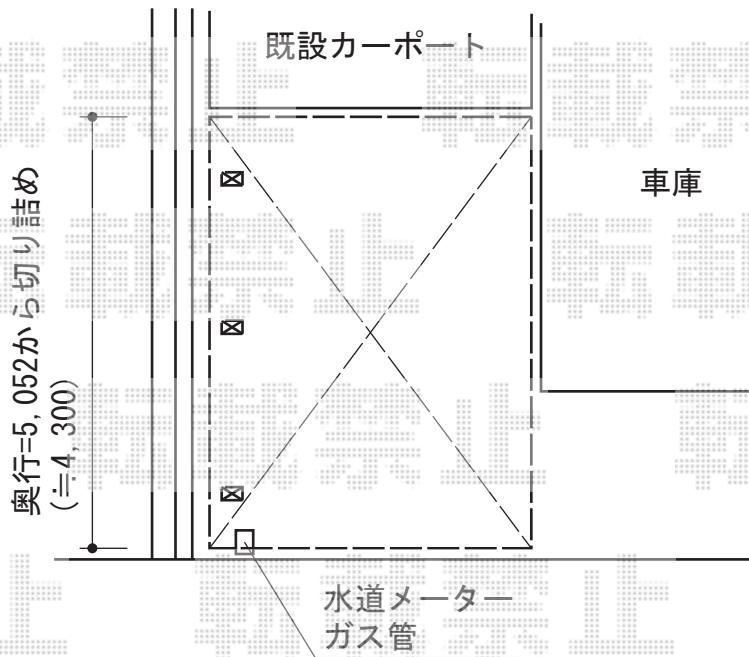

レイナキャップポート50 積雪～50cm対応

YKK AP レイナキャップポート50 積雪～50cm対応
幅=2,702mm
奥行=5,052mm
色：カームブラック
屋根材：ポリカーボネート（スモークブラウン）
柱仕様：ハイルーフ柱仕様（有効高 約2,355mm）

現場状況や作図制限により概略図の内容と多少の違いが生じることがございます。
施工時は、現場優先とさせて頂きたく思いますので、お立会い頂き、
最終のご指示のほど、何卒、宜しくお願い致します。