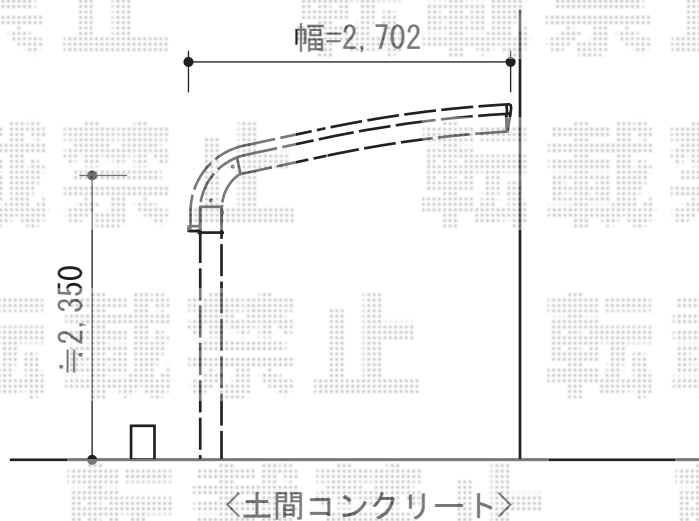

レイナキャップポート50 積雪～50cm対応

YKK AP レイナキャップポート50 積雪～50cm対応
幅=2,702mm
奥行=5,052mm
色：カームブラック
屋根材：ポリカーボネート（スモークブラウン）
柱仕様：ハイルーフ柱仕様（有効高 約2,355mm）

現場状況や作図制限により概略図の内容と多少の違いが生じることがございます。
施工時は、現場優先とさせて頂きたく思いますので、お立会い頂き、
最終のご指示のほど、何卒、宜しくお願い致します。