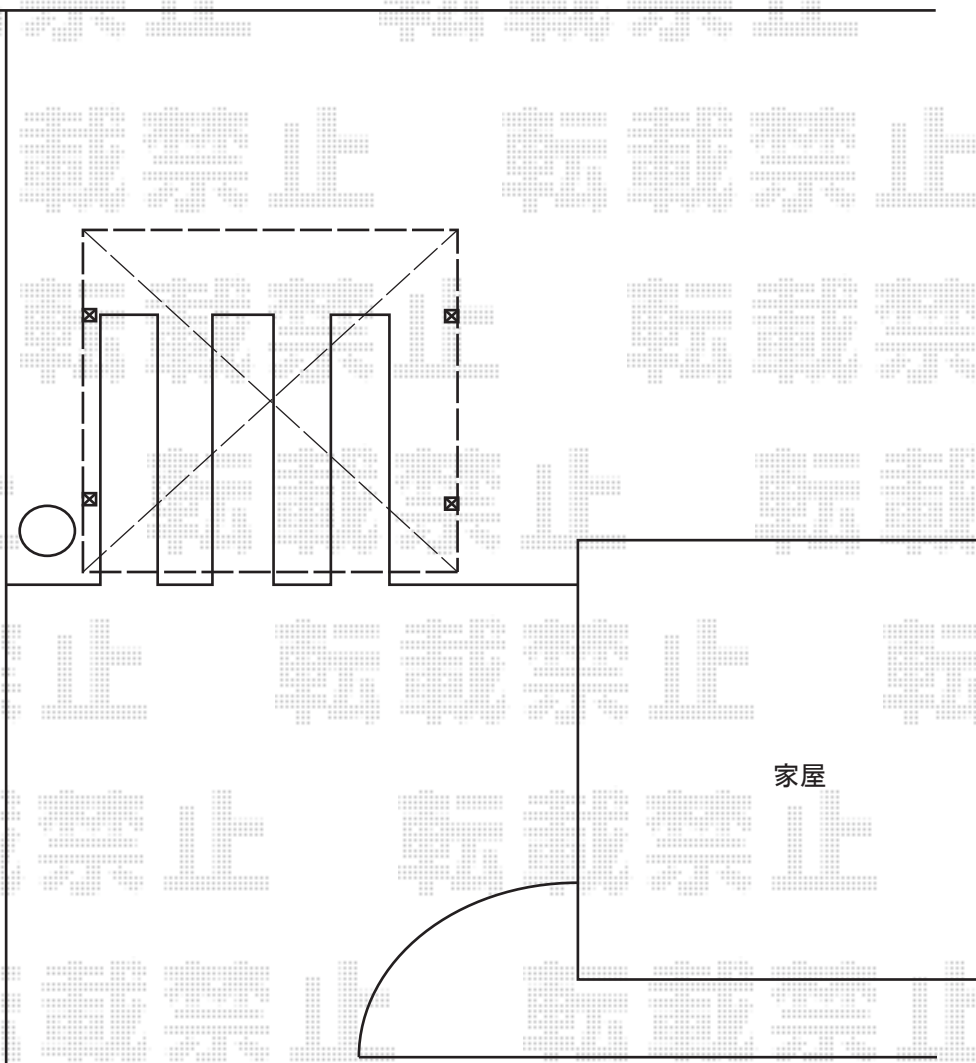

カーブポートシグマIII ワイド 積雪～30cm対応

トステム カーブポートシグマIII ワイド 積雪～30cm対応
幅=5,443mm
奥行=4,980mm
色：シャイングレー
屋根材：熱線吸収ポリカーボネート（ライトブルーマット調）
柱仕様：標準柱仕様（有効高 約1,800mm）

現場状況や作図制限により概略図の内容と多少の違いが生じることがございます。
施工時は、現場優先とさせて頂きたく思いますので、お立会い頂き、
最終のご指示のほど、何卒、宜しくお願い致します。